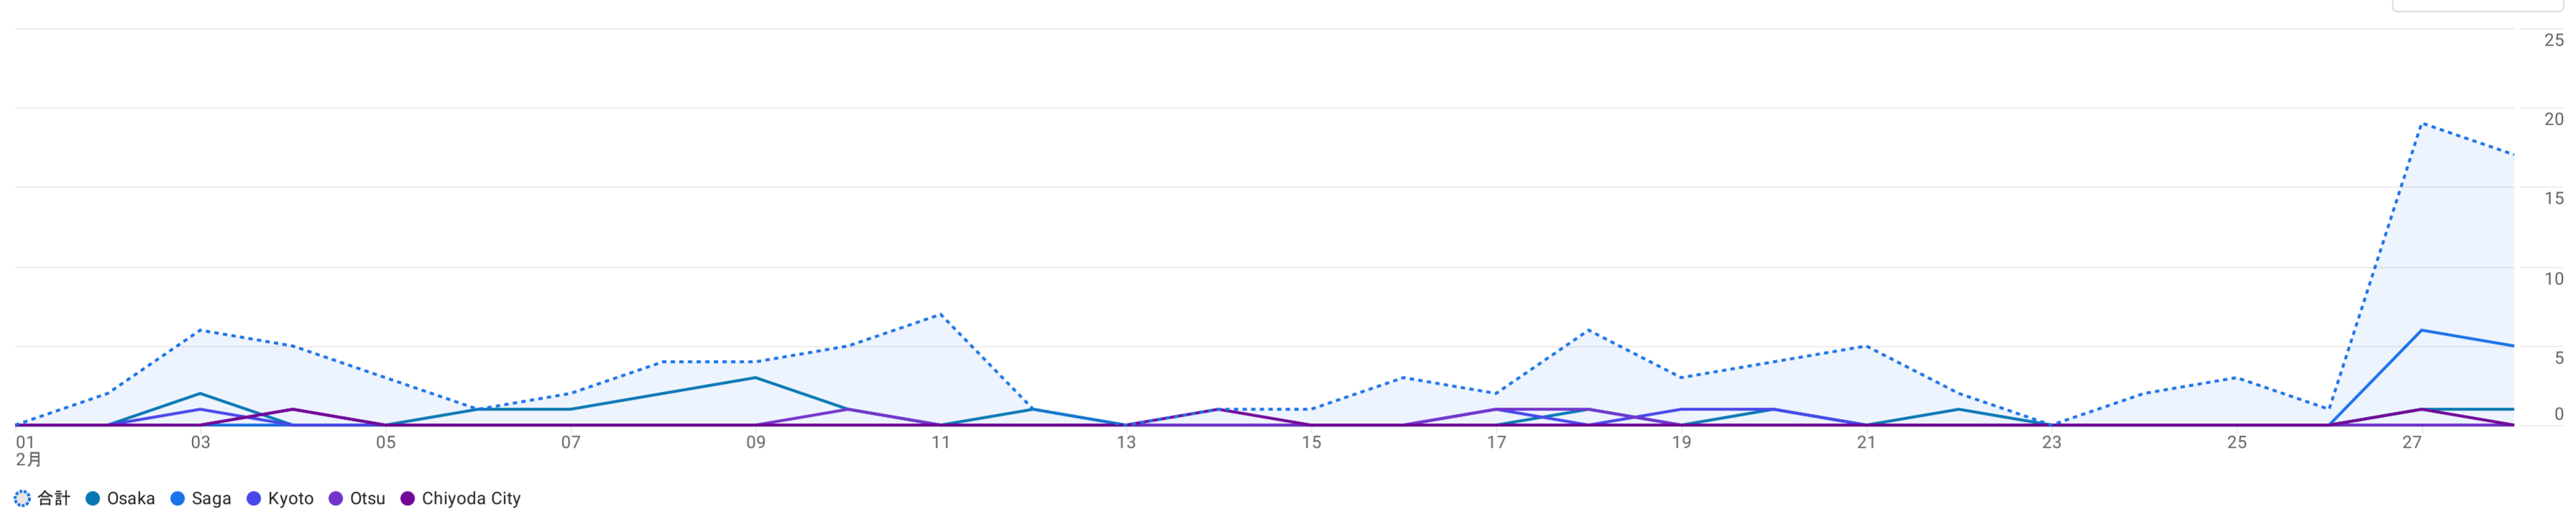

すべてのユーザー 比較対象を追加

カスタム 2月1日～2025年2月28日

ユーザー属性の詳細: 市区町村

フィルタを追加

アクティブユーザーの推移: 市区町村別

グラフに表示 検索... 1ページあたりの行数: 250 1~46/46

市区町村	↓アクティブユーザー	新規ユーザー数	エンゲージのあったセッション数	エンゲージメント率	エンゲージメントのあったセッション数 (1アクティブユーザーあたり)	アクティブユーザーあたりの平均エンゲージメント時間	イベント数 全てのイベント	キーイベント 全てのイベント	ユーザーキーイベント率 全てのイベント	合計収益
合計	95 全体の 100%	79 全体の 100%	77 全体の 100%	58.78% 平均との差 0%	0.81 平均との差 0%	1分 39秒 平均との差 0%	1,073 全体の 100%	0.00	0%	\$0.00
1 (not set)	22	17	18	60%	0.82	1分 24秒	276	0.00	0%	\$0.00
2 Osaka	14	9	13	72.22%	0.93	1分 09秒	122	0.00	0%	\$0.00
3 Saga	10	10	4	30.77%	0.40	52秒	73	0.00	0%	\$0.00
4 Chiyoda City	3	3	3	100%	1.00	1分 20秒	50	0.00	0%	\$0.00
5 Fukuoka	3	3	2	40%	0.67	30秒	28	0.00	0%	\$0.00
6 Kyoto	3	1	3	33.33%	1.00	3分 21秒	54	0.00	0%	\$0.00
7 Bayingolin Mongol Autonomous Prefecture	2	0	0	0%	0.00	5秒	2	0.00	0%	\$0.00
8 Ichikawa	2	2	2	100%	1.00	19秒	23	0.00	0%	\$0.00
9 Kanzaki	2	2	0	0%	0.00	1秒	7	0.00	0%	\$0.00
10 Kobe	2	2	1	50%	0.50	4秒	8	0.00	0%	\$0.00
11 Otsu	2	1	4	100%	2.00	12分 15秒	57	0.00	0%	\$0.00
12 Sakai	2	1	2	100%	1.00	1分 32秒	32	0.00	0%	\$0.00
13 Shinjuku City	2	2	1	50%	0.50	44秒	18	0.00	0%	\$0.00
14 Takatsuki	2	2	2	100%	1.00	3分 05秒	15	0.00	0%	\$0.00
15 Arita	1	1	1	100%	1.00	38秒	8	0.00	0%	\$0.00
16 Ashburn	1	1	0	0%	0.00	1秒	4	0.00	0%	\$0.00
17 Boardman	1	1	0	0%	0.00	0秒	3	0.00	0%	\$0.00
18 Columbus	1	1	0	0%	0.00	0秒	3	0.00	0%	\$0.00
19 Funabashi	1	1	1	100%	1.00	2分 01秒	26	0.00	0%	\$0.00
20 Higashiomi	1	0	1	100%	1.00	2分 51秒	2	0.00	0%	\$0.00
21 Ikoma	1	1	1	100%	1.00	9分 50秒	13	0.00	0%	\$0.00
22 Imari	1	1	1	100%	1.00	37秒	7	0.00	0%	\$0.00
23 Isehara	1	1	1	100%	1.00	28秒	6	0.00	0%	\$0.00
24 Kakogawa	1	1	1	100%	1.00	10分 38秒	41	0.00	0%	\$0.00
25 Kasuga	1	1	1	100%	1.00	11秒	5	0.00	0%	\$0.00
26 Kawagoe	1	0	0	0%	0.00	0秒	2	0.00	0%	\$0.00
27 Kawanishi	1	1	1	100%	1.00	24秒	11	0.00	0%	\$0.00
28 Kiyama	1	1	0	0%	0.00	6秒	4	0.00	0%	\$0.00
29 Kumamoto	1	1	1	100%	1.00	29秒	5	0.00	0%	\$0.00
30 Minoh	1	1	1	100%	1.00	18秒	4	0.00	0%	\$0.00
31 Nabari	1	1	1	33.33%	1.00	26秒	9	0.00	0%	\$0.00
32 Nagaokakyo	1	1	1	100%	1.00	2分 22秒	12	0.00	0%	\$0.00
33 Nagoya	1	0	1	100%	1.00	30秒	8	0.00	0%	\$0.00
34 Okawa	1	1	1	100%	1.00	15秒	5	0.00	0%	\$0.00
35 Oyama	1	1	1	100%	1.00	2分 47秒	8	0.00	0%	\$0.00
36 San Jose	1	1	1	50%	1.00	1分 07秒	8	0.00	0%	\$0.00
37 Shinagawa City	1	0	1	100%	1.00	2分 48秒	8	0.00	0%	\$0.00
38 Shiso	1	0	0	0%	0.00	4秒	3	0.00	0%	\$0.00
39 Tachikawa	1	1	0	0%	0.00	0秒	3	0.00	0%	\$0.00
40 Tenri	1	0	1	100%	1.00	6分 42秒	39	0.00	0%	\$0.00
41 Tianjin	1	0	0	0%	0.00	2秒	1	0.00	0%	\$0.00
42 Tosu	1	1	1	100%	1.00	29秒	4	0.00	0%	\$0.00
43 Toyonaka	1	1	1	100%	1.00	3分 52秒	37	0.00	0%	\$0.00
44 Uji	1	1	1	50%	1.00	0秒	11	0.00	0%	\$0.00
45 Wakayama	1	1	1	100%	1.00	14秒	6	0.00	0%	\$0.00
46 Hiroshima	0	0	0	0%	0.00	0秒	2	0.00	0%	\$0.00