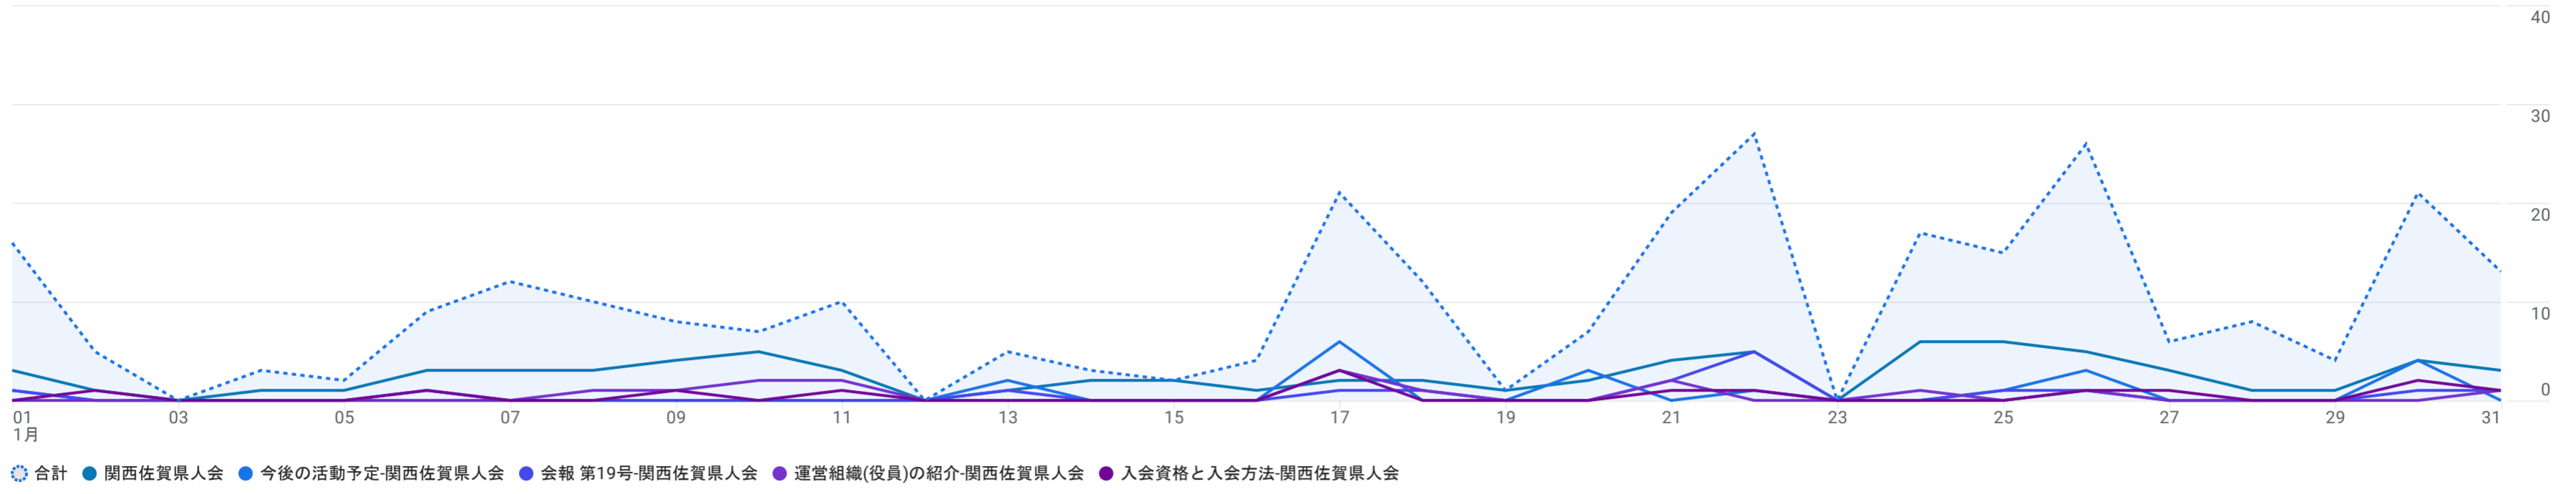

すべてのユーザー 比較対象を追加

カスタム 1月1日～2025年1月31日

ページとスクリーン: ページタイトルとスクリーン クラス

フィルタを追加

表示回数の推移: ページタイトルとスクリーンクラス別

日

グラフに表示

検索...