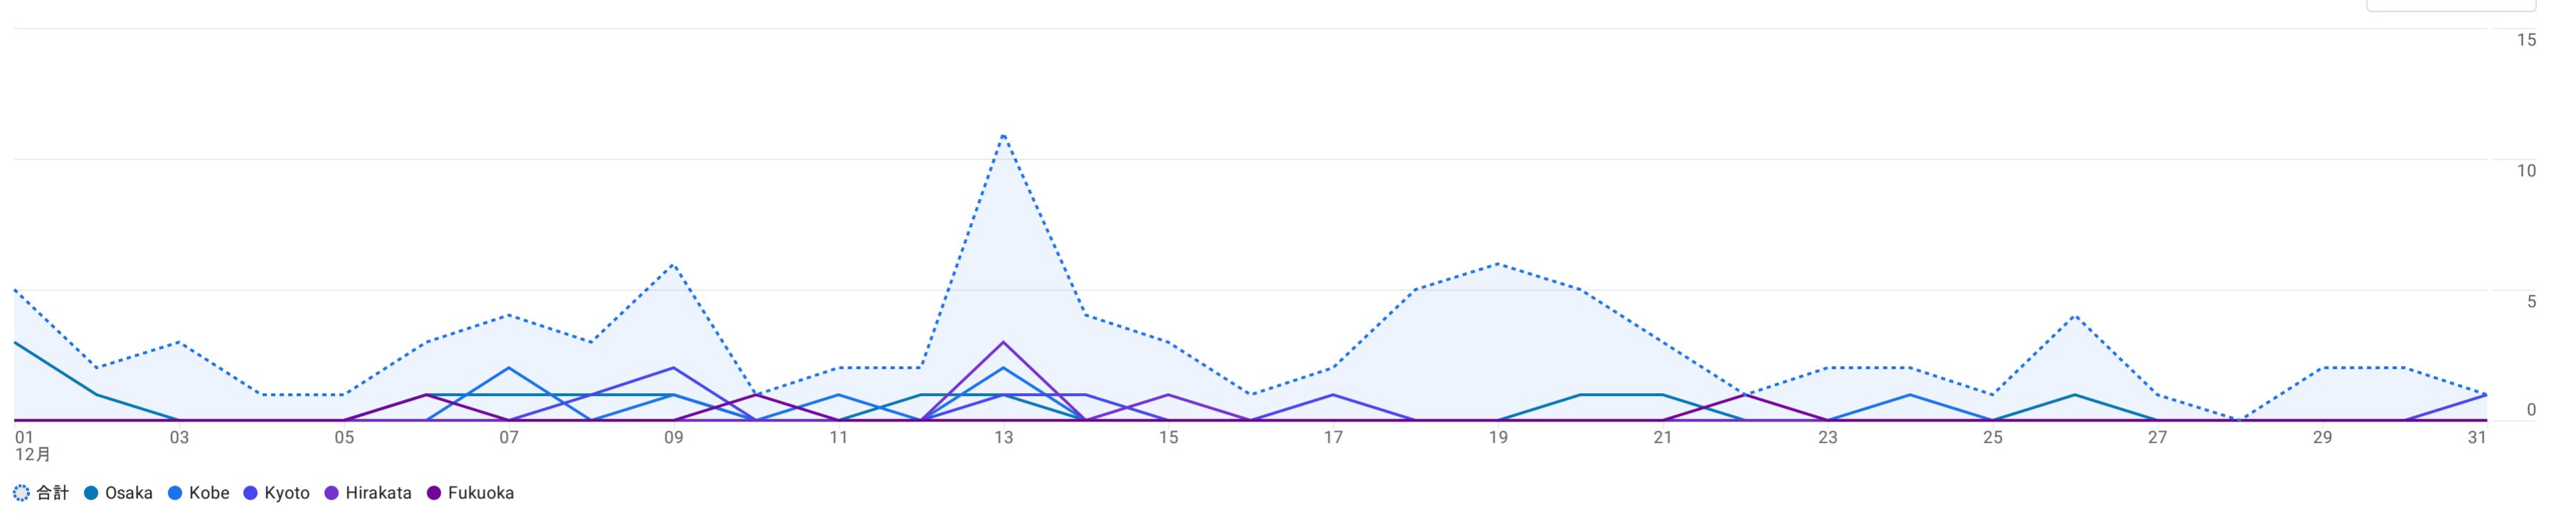

すべてのユーザー 比較対象を追加

カスタム 12月1日~2024年12月31日

ユーザー属性の詳細: 市区町村

フィルタを追加

アクティブユーザーの推移: 市区町村別

市区町村	↓アクティブユーザー	新規ユーザー数	エンゲージのあったセッション数	エンゲージメント率	エンゲージメントのあったセッション数 (1アクティブユーザーあたり)	アクティブユーザーあたりの平均エンゲージメント時間	イベント数 全てのイベント	キーイベント 全てのイベント	ユーザーキーイベントレートの全てのイベント	合計収益
合計	75 全体の 100%	57 全体の 100%	80 全体の 100%	77.67% 平均との差 0%	1.07 平均との差 0%	3分 21秒 平均との差 0%	1,261 全体の 100%	0.00	0%	\$0.00
1 (not set)	18	16	15	78.95%	0.83	1分 01秒	179	0.00	0%	\$0.00
2 Osaka	11	5	13	72.22%	1.18	4分 22秒	201	0.00	0%	\$0.00
3 Kyoto	5	2	7	100%	1.40	3分 06秒	60	0.00	0%	\$0.00
4 Hirakata	4	4	3	60%	0.75	13秒	24	0.00	0%	\$0.00
5 Kobe	4	1	7	100%	1.75	3分 50秒	143	0.00	0%	\$0.00
6 Toyonaka	3	2	3	100%	1.00	2分 35秒	49	0.00	0%	\$0.00
7 Bayingolin Mongol Autonomous Prefecture	2	0	0	0%	0.00	2秒	2	0.00	0%	\$0.00
8 Fukuoka	2	1	3	50%	1.50	4分 47秒	32	0.00	0%	\$0.00
9 Saga	2	2	2	100%	1.00	33秒	23	0.00	0%	\$0.00
10 Suita	2	1	2	100%	1.00	2分 05秒	21	0.00	0%	\$0.00
11 Tosu	2	2	2	66.67%	1.00	33秒	14	0.00	0%	\$0.00
12 Wakayama	2	2	2	66.67%	1.00	14分 43秒	106	0.00	0%	\$0.00
13 Asago	1	1	1	100%	1.00	5分 37秒	16	0.00	0%	\$0.00
14 Ashiya	1	1	0	0%	0.00	2秒	4	0.00	0%	\$0.00
15 Doha	1	1	1	100%	1.00	7秒	4	0.00	0%	\$0.00
16 Hiroshima	1	1	1	100%	1.00	1分 32秒	6	0.00	0%	\$0.00
17 Honolulu	1	1	1	50%	1.00	4分 06秒	18	0.00	0%	\$0.00
18 Ibaraki	1	1	1	100%	1.00	3分 52秒	34	0.00	0%	\$0.00
19 Jinhua	1	0	0	0%	0.00	10秒	1	0.00	0%	\$0.00
20 Kani	1	1	1	100%	1.00	6分 49秒	37	0.00	0%	\$0.00
21 Karatsu	1	1	1	100%	1.00	5分 12秒	16	0.00	0%	\$0.00
22 Kawanishi	1	1	1	100%	1.00	15分 36秒	22	0.00	0%	\$0.00
23 Kusatsu	1	0	1	100%	1.00	4分 02秒	12	0.00	0%	\$0.00
24 Murakami	1	1	1	100%	1.00	12秒	7	0.00	0%	\$0.00
25 Nabari	1	1	1	50%	1.00	15秒	10	0.00	0%	\$0.00
26 Nara	1	1	1	100%	1.00	16分 25秒	45	0.00	0%	\$0.00
27 New York	1	1	0	0%	0.00	0秒	3	0.00	0%	\$0.00
28 Otsu	1	1	1	100%	1.00	6分 17秒	26	0.00	0%	\$0.00
29 Sakai	1	1	1	100%	1.00	18分 22秒	68	0.00	0%	\$0.00
30 Shibuya City	1	1	1	100%	1.00	47秒	17	0.00	0%	\$0.00
31 Shimamoto	1	1	1	100%	1.00	54秒	5	0.00	0%	\$0.00
32 Shinagawa City	1	0	2	100%	2.00	23秒	10	0.00	0%	\$0.00
33 Yamatokoriyama	1	1	2	100%	2.00	3分 13秒	30	0.00	0%	\$0.00
34 Yasu	1	1	1	100%	1.00	6分 08秒	16	0.00	0%	\$0.00