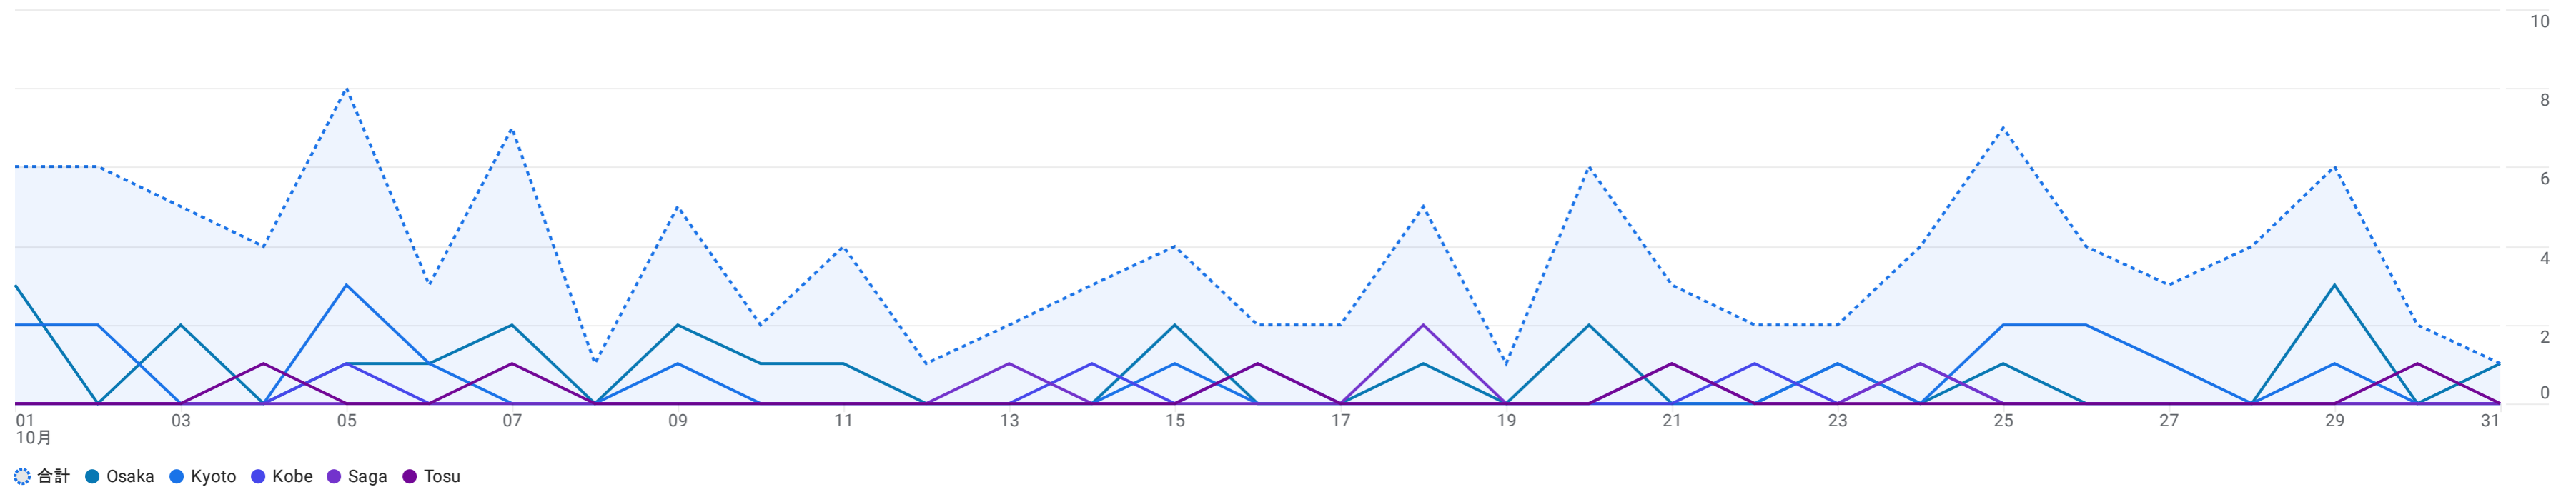

すべてのユーザー 比較対象を追加

カスタム 10月1日~2024年10月31日

ユーザー属性の詳細: 市区町村

フィルタを追加

アクティブユーザーの推移: 市区町村別

グラフに表示 検索... 1ページあたりの行数: 250 1~43/43

市区町村	アクティブユーザー	新規ユーザー数	エンゲージのあったセッション数	エンゲージメント率	エンゲージメントのあったセッション数 (1アクティブユーザーあたり)	アクティブユーザーあたりの平均エンゲージメント時間	イベント数 すべて	キーイベント すべて	ユーザー キーイベント レート すべて	合計収益
合計	93 全体の 100%	73 全体の 100%	103 全体の 100%	77.44% 平均との差 0%	1.11 平均との差 0%	4分30秒 平均との差 0%	1,590 全体の 100%	0.00	0%	\$0.00
1 Osaka	17	9	25	80.65%	1.47	5分44秒	367	0.00	0%	\$0.00
2 (not set)	14	13	12	70.59%	0.86	1分41秒	184	0.00	0%	\$0.00
3 Kyoto	12	7	13	76.47%	1.08	6分26秒	236	0.00	0%	\$0.00
4 Saga	5	5	5	100%	1.00	1分36秒	58	0.00	0%	\$0.00
5 Tosu	5	5	5	100%	1.00	5分38秒	69	0.00	0%	\$0.00
6 Kobe	4	1	4	80%	1.00	2分16秒	34	0.00	0%	\$0.00
7 Fukuoka	3	1	3	42.86%	1.00	49秒	47	0.00	0%	\$0.00
8 Amagasaki	2	1	3	100%	1.50	4分00秒	47	0.00	0%	\$0.00
9 Hangzhou	2	0	0	0%	0.00	2秒	2	0.00	0%	\$0.00
10 Hiratsuka	2	2	2	100%	1.00	9秒	11	0.00	0%	\$0.00
11 Maizuru	2	1	1	50%	0.50	0秒	7	0.00	0%	\$0.00
12 Takatsuki	2	2	2	100%	1.00	1分38秒	32	0.00	0%	\$0.00
13 Abiko	1	1	3	100%	3.00	20分13秒	22	0.00	0%	\$0.00
14 Ako	1	0	1	100%	1.00	14秒	3	0.00	0%	\$0.00
15 Asago	1	1	1	100%	1.00	6分05秒	4	0.00	0%	\$0.00
16 Doha	1	1	0	0%	0.00	0秒	3	0.00	0%	\$0.00
17 Dublin	1	1	1	100%	1.00	9秒	4	0.00	0%	\$0.00
18 Edogawa City	1	1	1	100%	1.00	7秒	8	0.00	0%	\$0.00
19 Forest City	1	1	1	100%	1.00	7秒	4	0.00	0%	\$0.00
20 Higashiosaka	1	1	0	0%	0.00	3秒	4	0.00	0%	\$0.00
21 Hirakata	1	1	2	100%	2.00	40分33秒	97	0.00	0%	\$0.00
22 Hiroshima	1	0	1	100%	1.00	0秒	3	0.00	0%	\$0.00
23 Ikoma	1	1	2	100%	2.00	29分55秒	65	0.00	0%	\$0.00
24 Karatsu	1	1	1	100%	1.00	33秒	11	0.00	0%	\$0.00
25 Lhasa	1	0	0	0%	0.00	2秒	1	0.00	0%	\$0.00
26 Minato City	1	1	1	100%	1.00	16秒	6	0.00	0%	\$0.00
27 Minoh	1	1	1	100%	1.00	13秒	6	0.00	0%	\$0.00
28 Miyazu	1	1	1	100%	1.00	4分19秒	44	0.00	0%	\$0.00
29 Nakatsugawa	1	0	0	0%	0.00	5秒	3	0.00	0%	\$0.00
30 Nara	1	1	1	100%	1.00	5分40秒	20	0.00	0%	\$0.00
31 Neyagawa	1	1	1	100%	1.00	21秒	6	0.00	0%	\$0.00
32 Nishinomiya	1	1	1	100%	1.00	18秒	6	0.00	0%	\$0.00
33 Ota City	1	1	0	0%	0.00	3秒	4	0.00	0%	\$0.00
34 Otsu	1	1	1	100%	1.00	2分30秒	18	0.00	0%	\$0.00
35 Oyama	1	1	1	100%	1.00	1分13秒	8	0.00	0%	\$0.00
36 Sakai	1	0	1	100%	1.00	1分41秒	6	0.00	0%	\$0.00
37 Sennan	1	1	1	100%	1.00	17分23秒	65	0.00	0%	\$0.00
38 Setagaya City	1	1	1	100%	1.00	8秒	5	0.00	0%	\$0.00
39 Shibuya City	1	1	1	100%	1.00	1分42秒	16	0.00	0%	\$0.00
40 Tawaramoto	1	1	1	50%	1.00	3分09秒	20	0.00	0%	\$0.00
41 Toyonaka	1	1	1	100%	1.00	24分19秒	26	0.00	0%	\$0.00
42 Tsuchiura	1	1	1	100%	1.00	14秒	4	0.00	0%	\$0.00
43 Uji	1	1	0	0%	0.00	2秒	4	0.00	0%	\$0.00