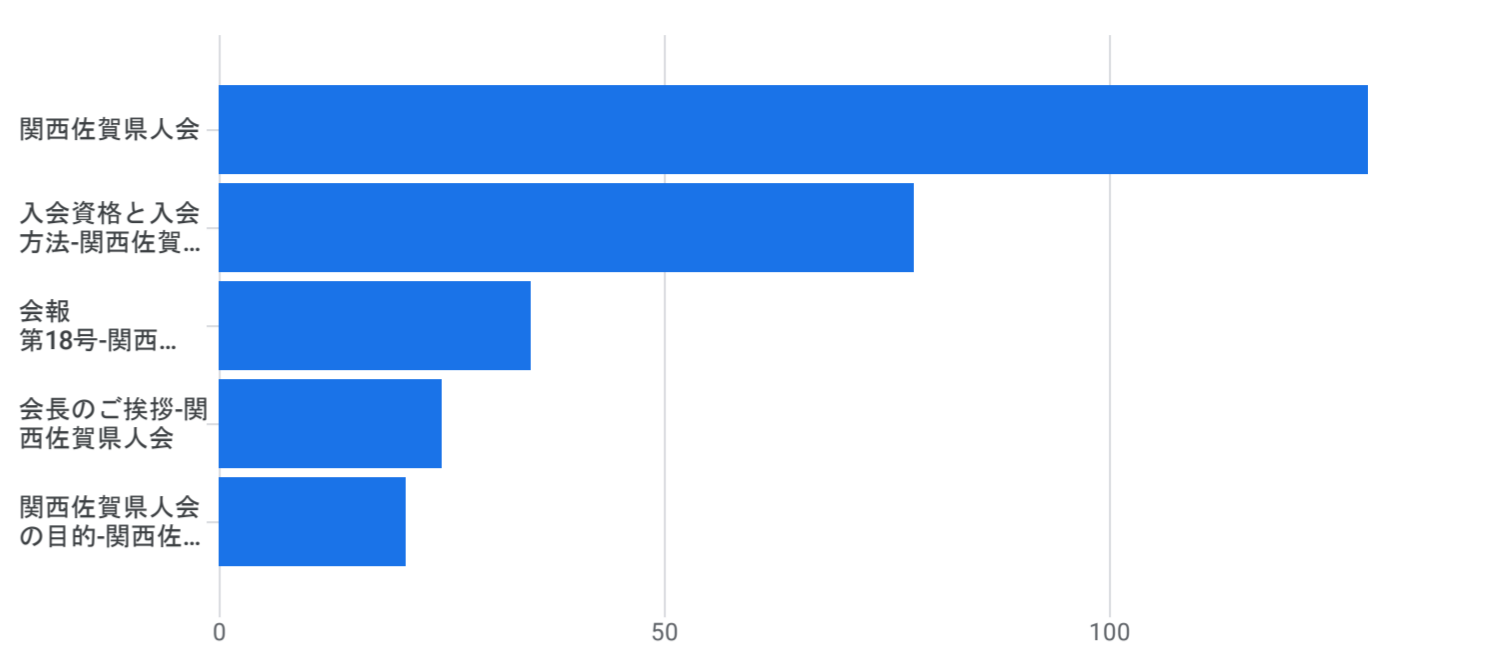

すべてのユーザー 比較対象を追加

カスタム 8月1日～2024年8月31日

ページとスクリーン: ページタイトルとスクリーンクラス

フィルタを追加

表示回数の推移: ページタイトルとスクリーンクラス別

表示回数: ページタイトルとスクリーンクラス別

検索...

1 ページあたりの行数: 100 1~50/50