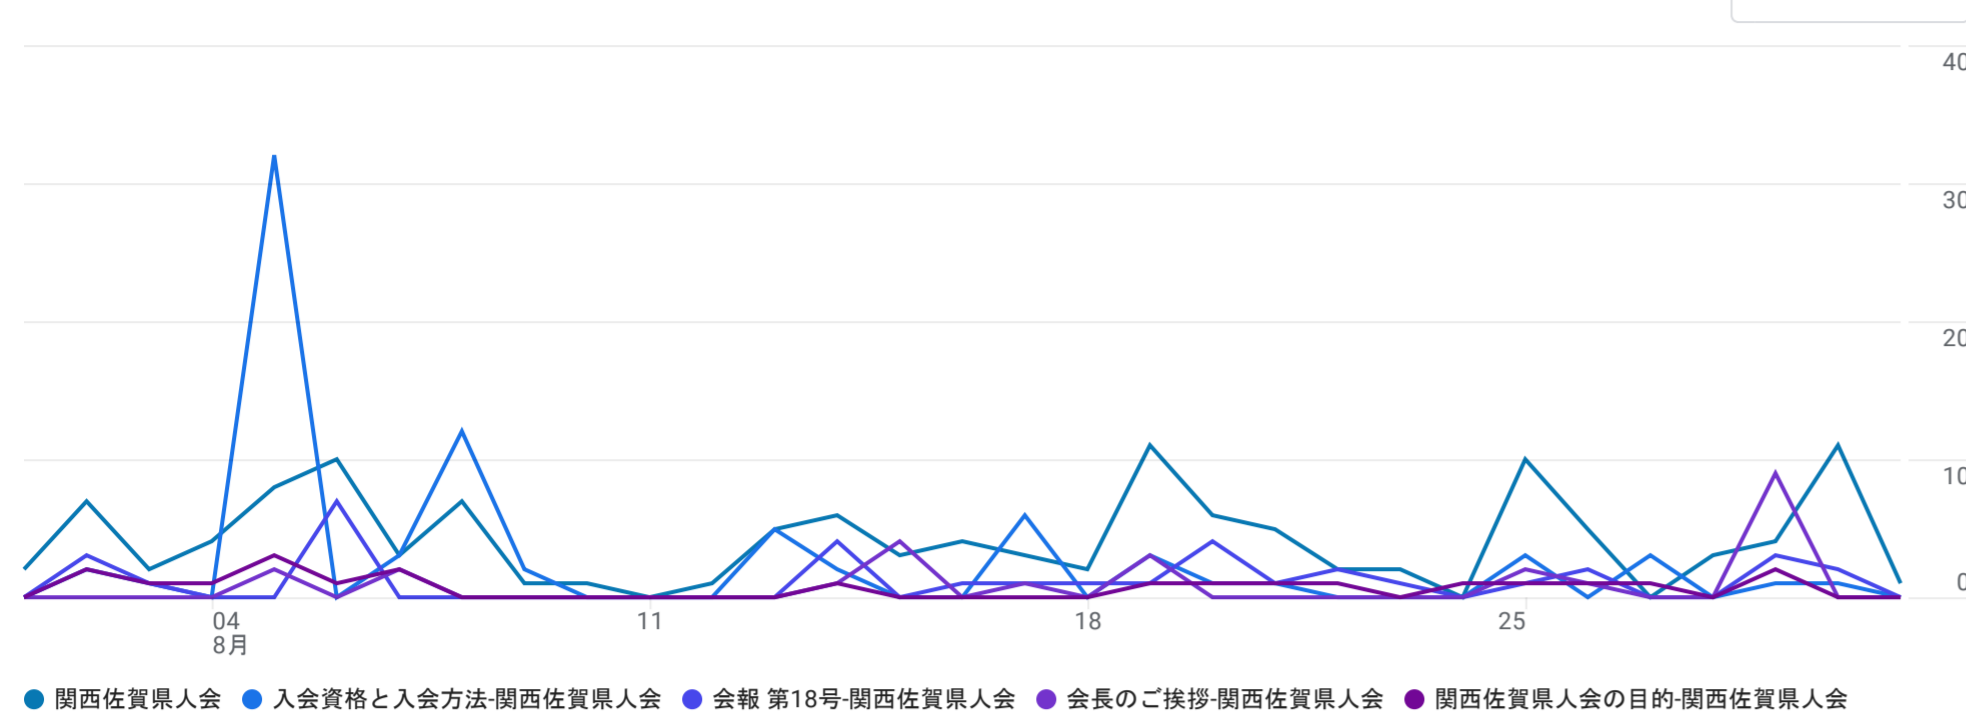

すべてのユーザー 比較対象を追加

カスタム 8月1日～2024年8月31日

ページとスクリーン: ページタイトルとスクリーンクラス

フィルタを追加

表示回数の推移: ページタイトルとスクリーンクラス別

表示回数: ページタイトルとスクリーンクラス別

検索...

1 ページあたりの行数: 100 1~50/50