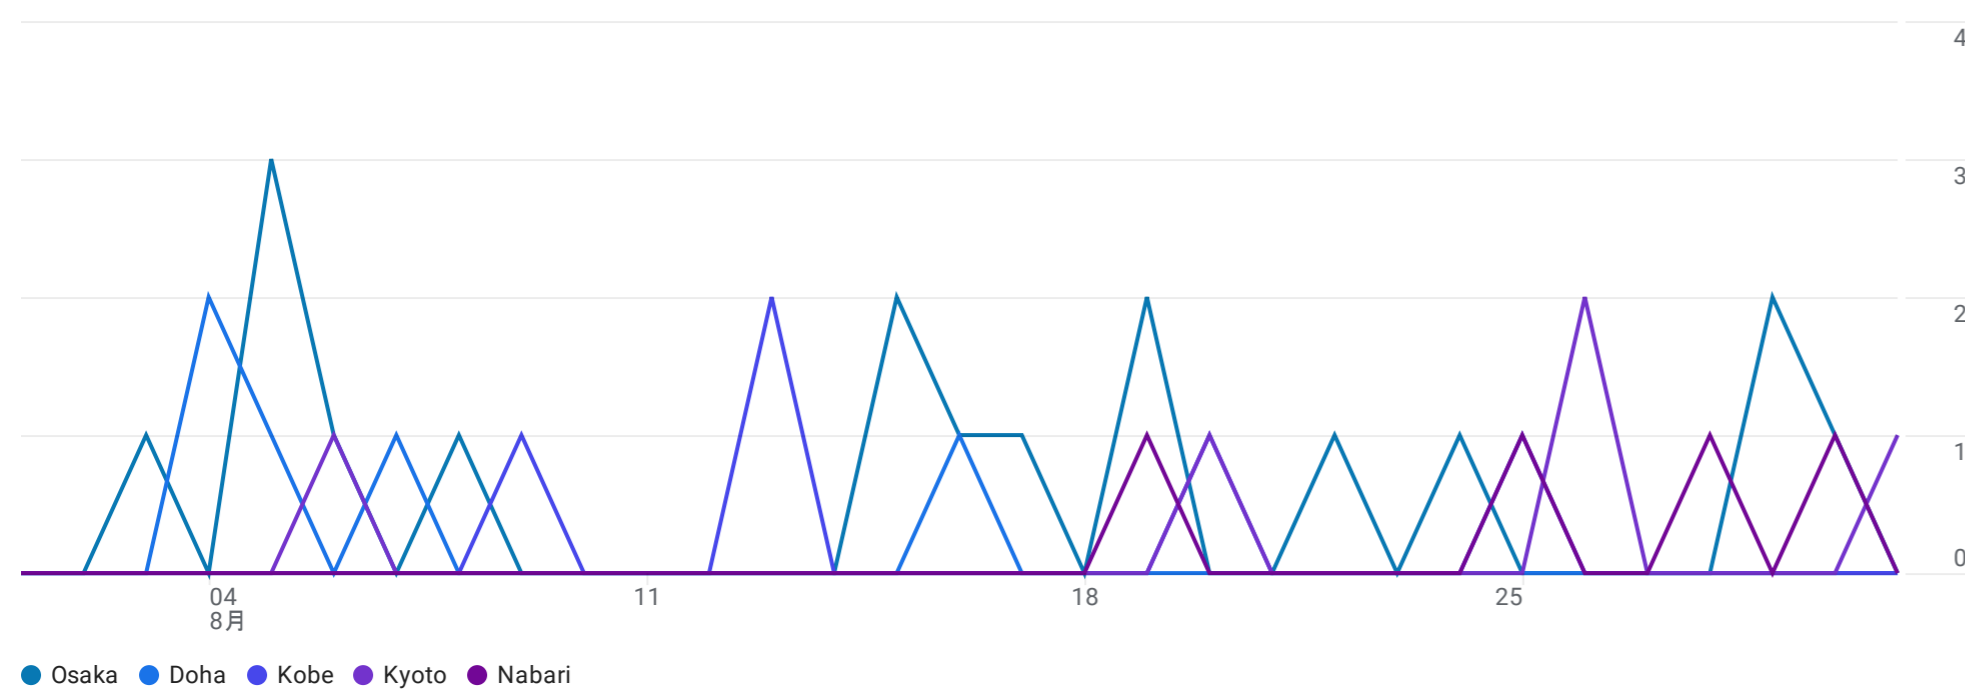

すべてのユーザー 比較対象を追加

カスタム 8月1日～2024年8月31日

ユーザー属性の詳細: 市区町村

フィルタを追加

ユーザーの推移: 市区町村別

ユーザー: 市区町村別

検索... 1ページあたりの行数: 250 1~47/47

市区町村	ユーザー数	新規ユーザー数	エンゲージのあったセッション数	エンゲージメント率	エンゲージのあったセッション数 (1ユーザーあたり)	平均エンゲージメント時間	イベント数 (すべてのイベント)	キーイベント (すべてのイベント)	ユーザー キーイベントレートのすべてのイベント	合計収益
(not set)	93	78	89	70.08%	0.96	2分05秒	1,169	0.00	0%	\$0.00
1 Osaka	15	8	16	80%	1.07	2分32秒	198	0.00	0%	\$0.00
2 Doha	5	5	2	40%	0.40	14秒	26	0.00	0%	\$0.00
3 Kyoto	5	3	3	60%	0.60	22秒	21	0.00	0%	\$0.00
4 Kobe	4	3	5	100%	1.25	2分30秒	80	0.00	0%	\$0.00
5 Ashiya	3	3	1	33.33%	0.33	1分34秒	13	0.00	0%	\$0.00
6 Saga	3	3	2	66.67%	0.67	29秒	19	0.00	0%	\$0.00
7 Amagasaki	2	0	4	100%	2.00	2分08秒	36	0.00	0%	\$0.00
8 Imari	2	2	2	100%	1.00	3分05秒	12	0.00	0%	\$0.00
9 Lhasa	2	0	0	0%	0.00	2秒	2	0.00	0%	\$0.00
10 Minoh	2	2	2	100%	1.00	17秒	16	0.00	0%	\$0.00
11 Nabari	2	2	3	75%	1.50	21秒	16	0.00	0%	\$0.00
12 Nishinomiya	2	2	1	50%	0.50	1分46秒	27	0.00	0%	\$0.00
13 Okayama	2	1	2	100%	1.00	36秒	46	0.00	0%	\$0.00
14 Shinagawa City	2	2	3	100%	1.50	4分34秒	55	0.00	0%	\$0.00
15 Tosu	2	2	2	66.67%	1.00	1分50秒	30	0.00	0%	\$0.00
16 Akashi	1	0	1	33.33%	1.00	18秒	9	0.00	0%	\$0.00
17 Asago	1	1	1	100%	1.00	0秒	9	0.00	0%	\$0.00
18 Burnaby	1	1	1	100%	1.00	0秒	3	0.00	0%	\$0.00
19 Chikushino	1	1	0	0%	0.00	0秒	5	0.00	0%	\$0.00
20 Chongqing	1	0	0	0%	0.00	2秒	1	0.00	0%	\$0.00
21 Columbus	1	1	0	0%	0.00	0秒	3	0.00	0%	\$0.00
22 Esashi	1	1	1	100%	1.00	1分12秒	14	0.00	0%	\$0.00
23 Fukuoka	1	1	1	100%	1.00	13秒	6	0.00	0%	\$0.00
24 Hadano	1	1	1	100%	1.00	2分07秒	13	0.00	0%	\$0.00
25 Hiroshima	1	0	1	100%	1.00	16秒	2	0.00	0%	\$0.00
26 Ichikawa	1	1	1	100%	1.00	7分31秒	54	0.00	0%	\$0.00
27 Itami	1	1	1	50%	1.00	1分21秒	26	0.00	0%	\$0.00
28 Iwaizumi	1	0	1	100%	1.00	48秒	6	0.00	0%	\$0.00
29 Kawanishi	1	1	1	100%	1.00	27秒	11	0.00	0%	\$0.00
30 Koto City	1	1	0	0%	0.00	9秒	4	0.00	0%	\$0.00
31 Kumamoto	1	1	1	100%	1.00	10秒	6	0.00	0%	\$0.00
32 Kurume	1	1	1	100%	1.00	1分52秒	10	0.00	0%	\$0.00
33 Minato City	1	0	1	100%	1.00	46秒	2	0.00	0%	\$0.00
34 Montreal	1	1	1	100%	1.00	0秒	3	0.00	0%	\$0.00
35 Musashino	1	1	1	100%	1.00	1分20秒	8	0.00	0%	\$0.00
36 Namerikawa	1	0	1	100%	1.00	1分35秒	5	0.00	0%	\$0.00
37 Oyama	1	1	1	100%	1.00	6分51秒	13	0.00	0%	\$0.00
38 Setagaya City	1	1	1	100%	1.00	9秒	5	0.00	0%	\$0.00
39 Shibuya City	1	1	0	0%	0.00	3秒	4	0.00	0%	\$0.00
40 Suita	1	0	2	66.67%	2.00	34秒	14	0.00	0%	\$0.00
41 Tajimi	1	1	0	0%	0.00	0秒	3	0.00	0%	\$0.00
42 Tianjin	1	0	0	0%	0.00	2秒	1	0.00	0%	\$0.00
43 Toyota	1	1	1	100%	1.00	3分34秒	10	0.00	0%	\$0.00
44 Uji	1	1	0	0%	0.00	0秒	3	0.00	0%	\$0.00
45 Wakayama	1	1	1	100%	1.00	11秒	6	0.00	0%	\$0.00
46 Yoshinogari	1	1	1	100%	1.00	34秒	6	0.00	0%	\$0.00