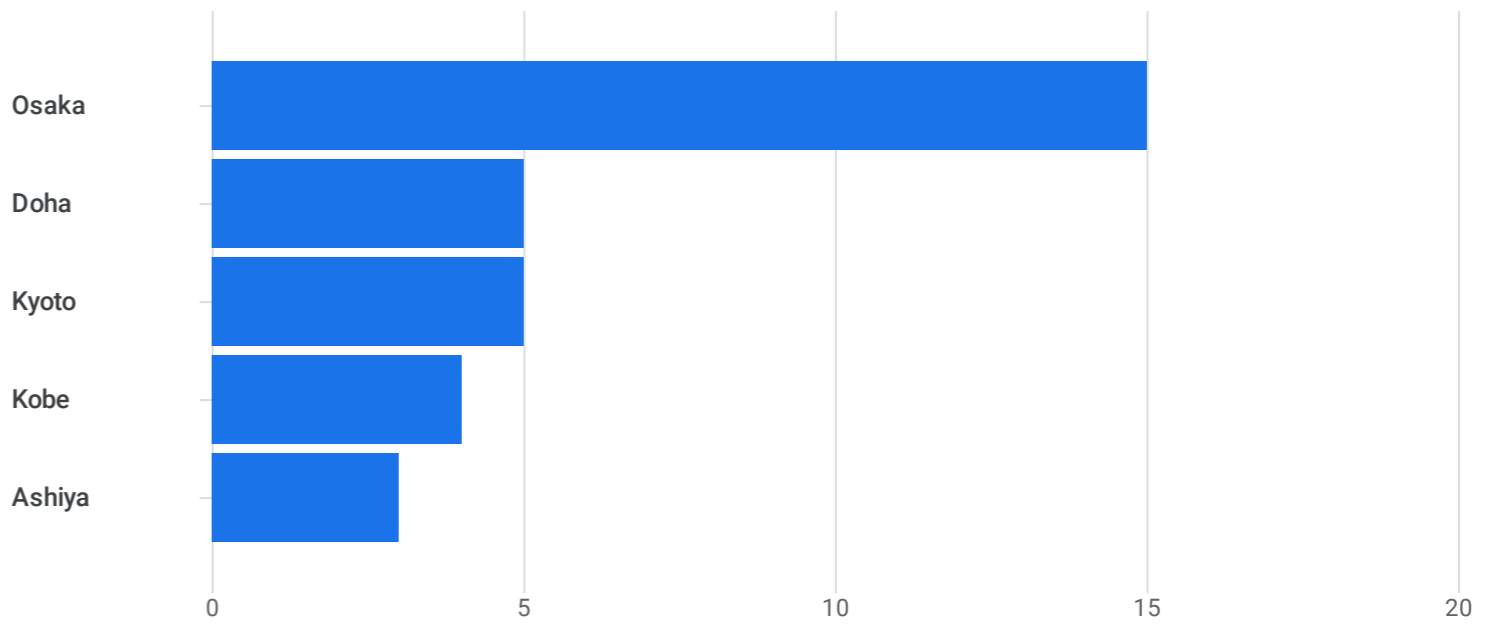

すべてのユーザー 比較対象を追加

カスタム 8月1日～2024年8月31日

ユーザー属性の詳細: 市区町村

フィルタを追加

ユーザーの推移: 市区町村別

ユーザー: 市区町村別

検索... 1ページあたりの行数: 250 1~47/47

市区町村	ユーザー数	新規ユーザー数	エンゲージのあったセッション数	エンゲージメント率	エンゲージのあったセッション数 (1ユーザーあたり)	平均エンゲージメント時間	イベント数 (すべてのイベント)	キーイベント (すべてのイベント)	ユーザー キーイベントレートのすべてのイベント	合計収益
(not set)	93	78	89	70.08%	0.96	2分05秒	1,169	0.00	0%	\$0.00
1 Osaka	15	8	16	80%	1.07	2分32秒	198	0.00	0%	\$0.00
2 Doha	5	5	2	40%	0.40	14秒	26	0.00	0%	\$0.00
3 Kyoto	5	3	3	60%	0.60	22秒	21	0.00	0%	\$0.00
4 Kobe	4	3	5	100%	1.25	2分30秒	80	0.00	0%	\$0.00
5 Ashiya	3	3	1	33.33%	0.33	1分34秒	13	0.00	0%	\$0.00
6 Saga	3	3	2	66.67%	0.67	29秒	19	0.00	0%	\$0.00
7 Amagasaki	2	0	4	100%	2.00	2分08秒	36	0.00	0%	\$0.00
8 Imari	2	2	2	100%	1.00	3分05秒	12	0.00	0%	\$0.00
9 Lhasa	2	0	0	0%	0.00	2秒	2	0.00	0%	\$0.00
10 Minoh	2	2	2	100%	1.00	17秒	16	0.00	0%	\$0.00
11 Nabari	2	2	3	75%	1.50	21秒	16	0.00	0%	\$0.00
12 Nishinomiya	2	2	1	50%	0.50	1分46秒	27	0.00	0%	\$0.00
13 Okayama	2	1	2	100%	1.00	36秒	46	0.00	0%	\$0.00
14 Shinagawa City	2	2	3	100%	1.50	4分34秒	55	0.00	0%	\$0.00
15 Tosu	2	2	2	66.67%	1.00	1分50秒	30	0.00	0%	\$0.00
16 Akashi	1	0	1	33.33%	1.00	18秒	9	0.00	0%	\$0.00
17 Asago	1	1	1	100%	1.00	0秒	9	0.00	0%	\$0.00
18 Burnaby	1	1	1	100%	1.00	0秒	3	0.00	0%	\$0.00
19 Chikushino	1	1	0	0%	0.00	0秒	5	0.00	0%	\$0.00
20 Chongqing	1	0	0	0%	0.00	2秒	1	0.00	0%	\$0.00
21 Columbus	1	1	0	0%	0.00	0秒	3	0.00	0%	\$0.00
22 Esashi	1	1	1	100%	1.00	1分12秒	14	0.00	0%	\$0.00
23 Fukuoka	1	1	1	100%	1.00	13秒	6	0.00	0%	\$0.00
24 Hadano	1	1	1	100%	1.00	2分07秒	13	0.00	0%	\$0.00
25 Hiroshima	1	0	1	100%	1.00	16秒	2	0.00	0%	\$0.00
26 Ichikawa	1	1	1	100%	1.00	7分31秒	54	0.00	0%	\$0.00
27 Itami	1	1	1	50%	1.00	1分21秒	26	0.00	0%	\$0.00
28 Iwaizumi	1	0	1	100%	1.00	48秒	6	0.00	0%	\$0.00
29 Kawanishi	1	1	1	100%	1.00	27秒	11	0.00	0%	\$0.00
30 Koto City	1	1	0	0%	0.00	9秒	4	0.00	0%	\$0.00
31 Kumamoto	1	1	1	100%	1.00	10秒	6	0.00	0%	\$0.00
32 Kurume	1	1	1	100%	1.00	1分52秒	10	0.00	0%	\$0.00
33 Minato City	1	0	1	100%	1.00	46秒	2	0.00	0%	\$0.00
34 Montreal	1	1	1	100%	1.00	0秒	3	0.00	0%	\$0.00
35 Musashino	1	1	1	100%	1.00	1分20秒	8	0.00	0%	\$0.00
36 Namerikawa	1	0	1	100%	1.00	1分35秒	5	0.00	0%	\$0.00
37 Oyama	1	1	1	100%	1.00	6分51秒	13	0.00	0%	\$0.00
38 Setagaya City	1	1	1	100%	1.00	9秒	5	0.00	0%	\$0.00
39 Shibuya City	1	1	0	0%	0.00	3秒	4	0.00	0%	\$0.00
40 Suita	1	0	2	66.67%	2.00	34秒	14	0.00	0%	\$0.00
41 Tajimi	1	1	0	0%	0.00	0秒	3	0.00	0%	\$0.00
42 Tianjin	1	0	0	0%	0.00	2秒	1	0.00	0%	\$0.00
43 Toyota	1	1	1	100%	1.00	3分34秒	10	0.00	0%	\$0.00
44 Uji	1	1	0	0%	0.00	0秒	3	0.00	0%	\$0.00
45 Wakayama	1	1	1	100%	1.00	11秒	6	0.00	0%	\$0.00
46 Yoshinogari	1	1	1	100%	1.00	34秒	6	0.00	0%	\$0.00