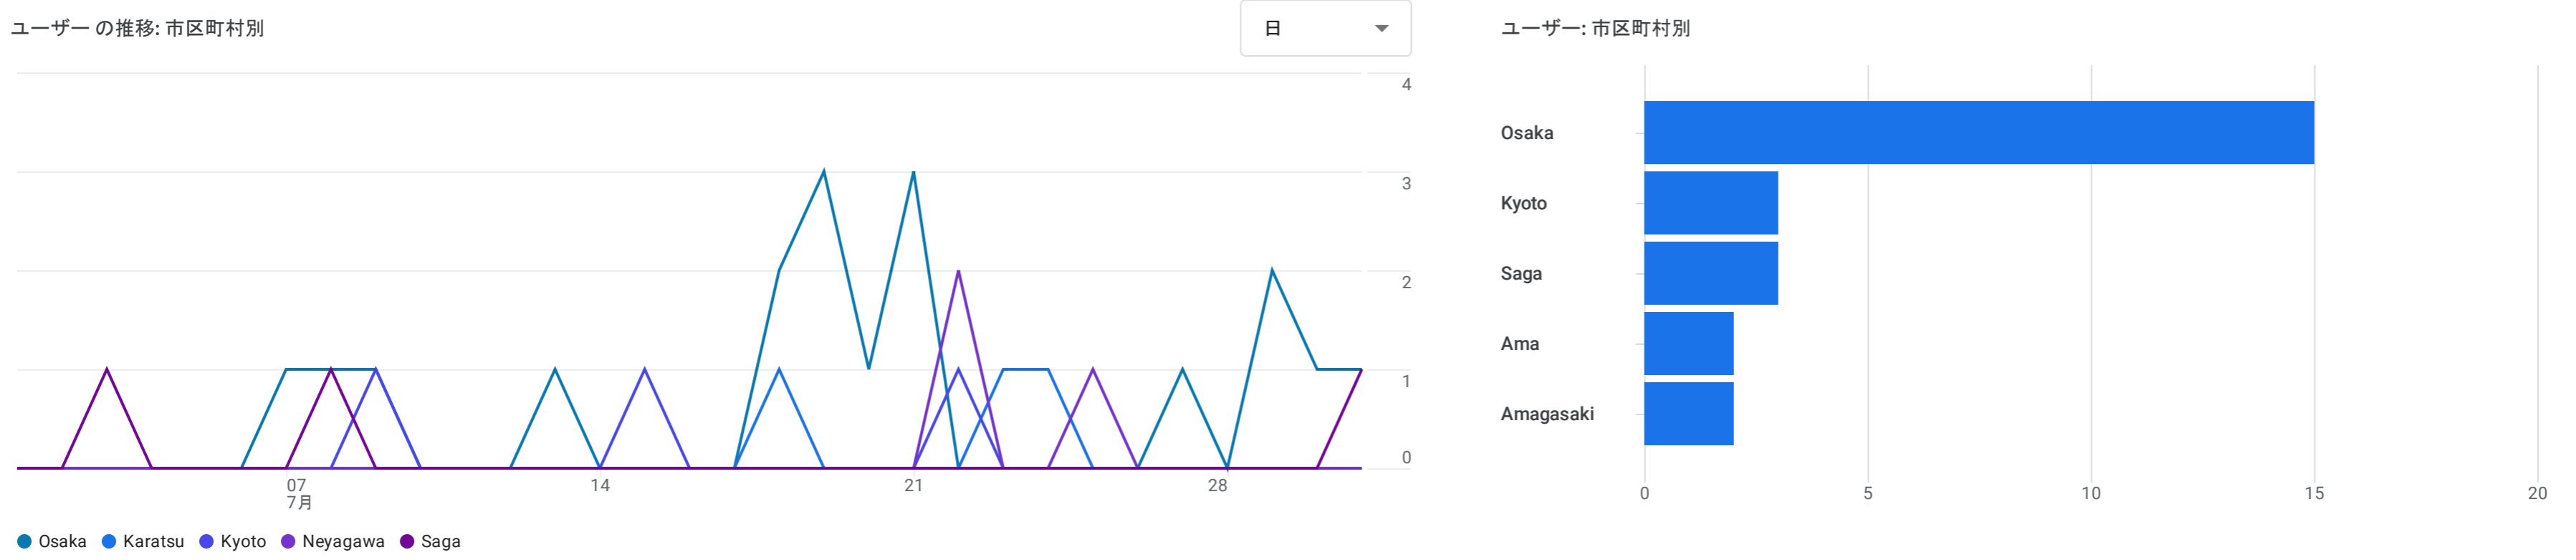

すべてのユーザー 比較対象を追加

カスタム 7月1日～2024年7月31日

ユーザー属性の詳細: 市区町村

フィルタを追加

検索...

1 ページあたりの行数: 250 1~41/41

市区町村	ユーザー数	新規ユーザー数	エンゲージのあったセッション数	エンゲージメント率	エンゲージのあったセッション数 (1ユーザーあたり)	平均エンゲージメント時間	イベント数 全てのイベント	キーイベント 全てのイベント	ユーザー キーイベントレートの 全てのイベント	合計収益
(not set)	84	69	69	64.49%	0.82	2分12秒	1,029	0.00	0%	\$0.00
Osaka	15	12	15	62.5%	1.00	3分03秒	256	0.00	0%	\$0.00
Kyoto	3	2	2	66.67%	0.67	1分17秒	22	0.00	0%	\$0.00
Saga	3	2	3	75%	1.00	2分41秒	77	0.00	0%	\$0.00
Ama	2	2	2	100%	1.00	1分46秒	47	0.00	0%	\$0.00
Amagasaki	2	1	1	50%	0.50	2分20秒	20	0.00	0%	\$0.00
Ashiya	2	1	2	100%	1.00	4分19秒	30	0.00	0%	\$0.00
Fukuoka	2	2	2	100%	1.00	1分59秒	40	0.00	0%	\$0.00
Karatsu	2	2	3	100%	1.50	2分37秒	28	0.00	0%	\$0.00
Neyagawa	2	2	2	66.67%	1.00	1分08秒	26	0.00	0%	\$0.00
Nishinomiya	2	2	2	100%	1.00	2分04秒	28	0.00	0%	\$0.00
Shinjuku City	2	1	2	66.67%	1.00	45秒	19	0.00	0%	\$0.00
Suginami City	2	2	2	100%	1.00	38秒	22	0.00	0%	\$0.00
Suita	2	0	2	50%	1.00	22秒	14	0.00	0%	\$0.00
Akashi	1	1	0	0%	0.00	0秒	3	0.00	0%	\$0.00
Asakura	1	1	0	0%	0.00	1秒	4	0.00	0%	\$0.00
Chiyoda City	1	1	1	100%	1.00	3分16秒	7	0.00	0%	\$0.00
Chuo City	1	1	1	100%	1.00	2分47秒	43	0.00	0%	\$0.00
Dhaka	1	1	0	0%	0.00	0秒	3	0.00	0%	\$0.00
Doha	1	1	0	0%	0.00	0秒	3	0.00	0%	\$0.00
Esashi	1	1	1	100%	1.00	1分07秒	12	0.00	0%	\$0.00
Kashiba	1	1	1	100%	1.00	1分23秒	12	0.00	0%	\$0.00
Katano	1	1	1	100%	1.00	2分16秒	9	0.00	0%	\$0.00
Kobe	1	1	1	100%	1.00	15分28秒	21	0.00	0%	\$0.00
Minato City	1	1	2	100%	2.00	1分22秒	14	0.00	0%	\$0.00
Moriguchi	1	1	0	0%	0.00	0秒	3	0.00	0%	\$0.00
Nakano City	1	1	1	100%	1.00	40秒	14	0.00	0%	\$0.00
Nerima City	1	1	0	0%	0.00	0秒	3	0.00	0%	\$0.00
New York	1	1	0	0%	0.00	0秒	3	0.00	0%	\$0.00
Paris	1	1	0	0%	0.00	0秒	3	0.00	0%	\$0.00
Seto	1	1	0	0%	0.00	0秒	3	0.00	0%	\$0.00
Takeo	1	0	1	100%	1.00	3分26秒	7	0.00	0%	\$0.00
Tenri	1	1	1	100%	1.00	4分44秒	26	0.00	0%	\$0.00
Tosu	1	1	1	100%	1.00	6秒	7	0.00	0%	\$0.00
Tsu	1	1	1	100%	1.00	44秒	7	0.00	0%	\$0.00
Ureshino	1	1	1	100%	1.00	13秒	5	0.00	0%	\$0.00
Uruma	1	0	2	100%	2.00	17分27秒	50	0.00	0%	\$0.00
Utsunomiya	1	1	1	100%	1.00	43秒	4	0.00	0%	\$0.00
Wakasa	1	1	1	100%	1.00	15分29秒	5	0.00	0%	\$0.00
Yamagata	1	1	0	0%	0.00	1秒	4	0.00	0%	\$0.00
Yao	1	1	0	0%	0.00	0秒	3	0.00	0%	\$0.00