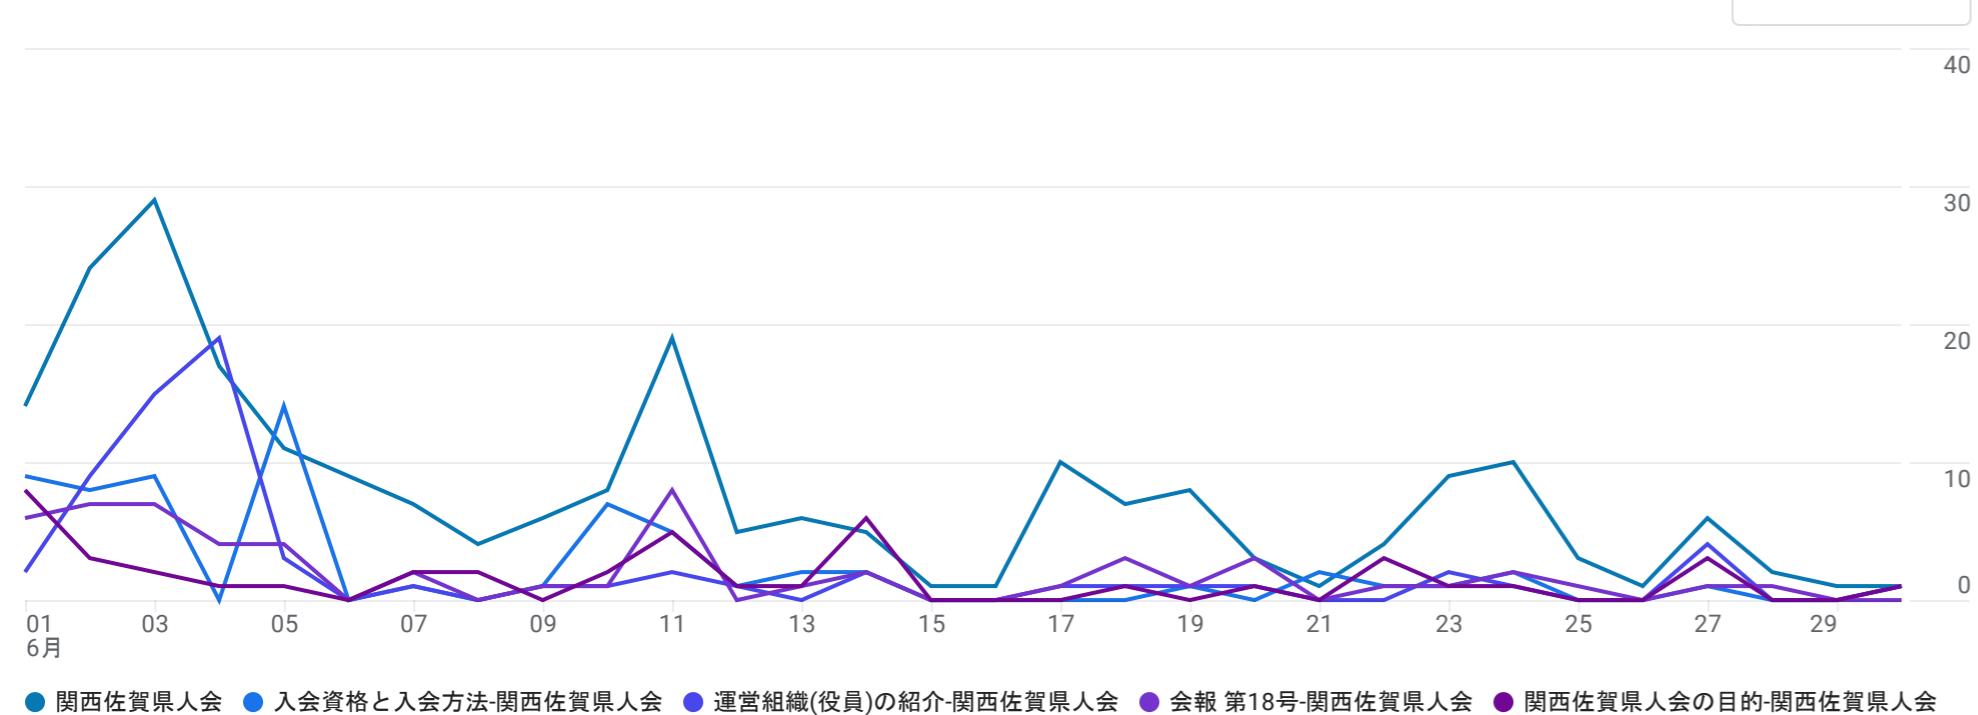

すべてのユーザー 比較対象を追加

カスタム 6月1日～2024年6月30日

ページとスクリーン: ページタイトルとスクリーンクラス

フィルタを追加

表示回数の推移: ページタイトルとスクリーンクラス別

表示回数: ページタイトルとスクリーンクラス別

検索... 1ページあたりの行数: 100 1~60/60

Table with columns: ページタイトルとスクリーンクラス, 表示回数, ユーザ, ユーザーあたりのビュー, 平均エンゲージメント時間, イベント数, キーイベント, 合計収益. Contains 60 rows of data.