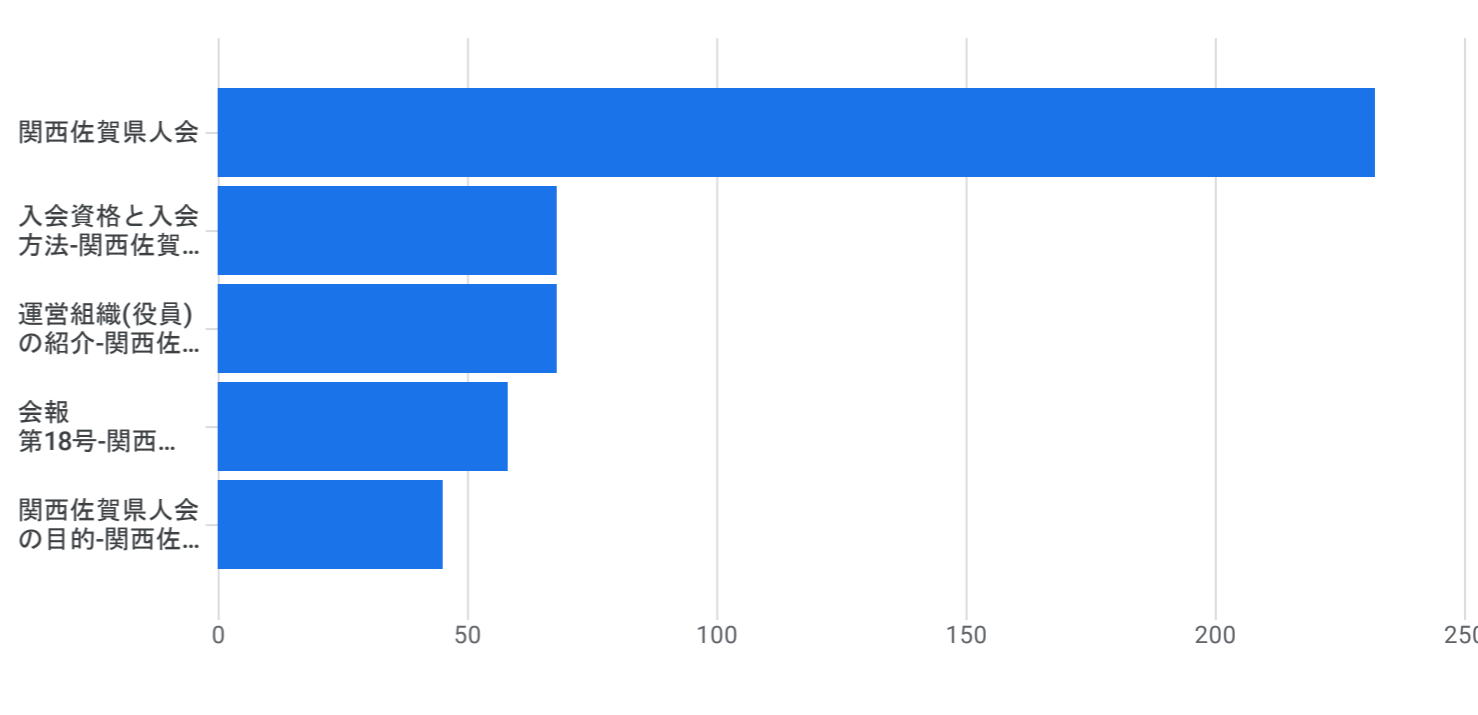

すべてのユーザー 比較対象を追加

カスタム 6月1日～2024年6月30日

ページとスクリーン: ページタイトルとスクリーンクラス

フィルタを追加

表示回数の推移: ページタイトルとスクリーンクラス別

表示回数: ページタイトルとスクリーンクラス別

検索... 1ページあたりの行数: 100 1~60/60

Table with columns: ページタイトルとスクリーンクラス, 表示回数, ユーザ, ユーザーあたりのビュー, 平均エンゲージメント時間, イベント数, キーイベント, 合計収益. Contains 60 rows of data.