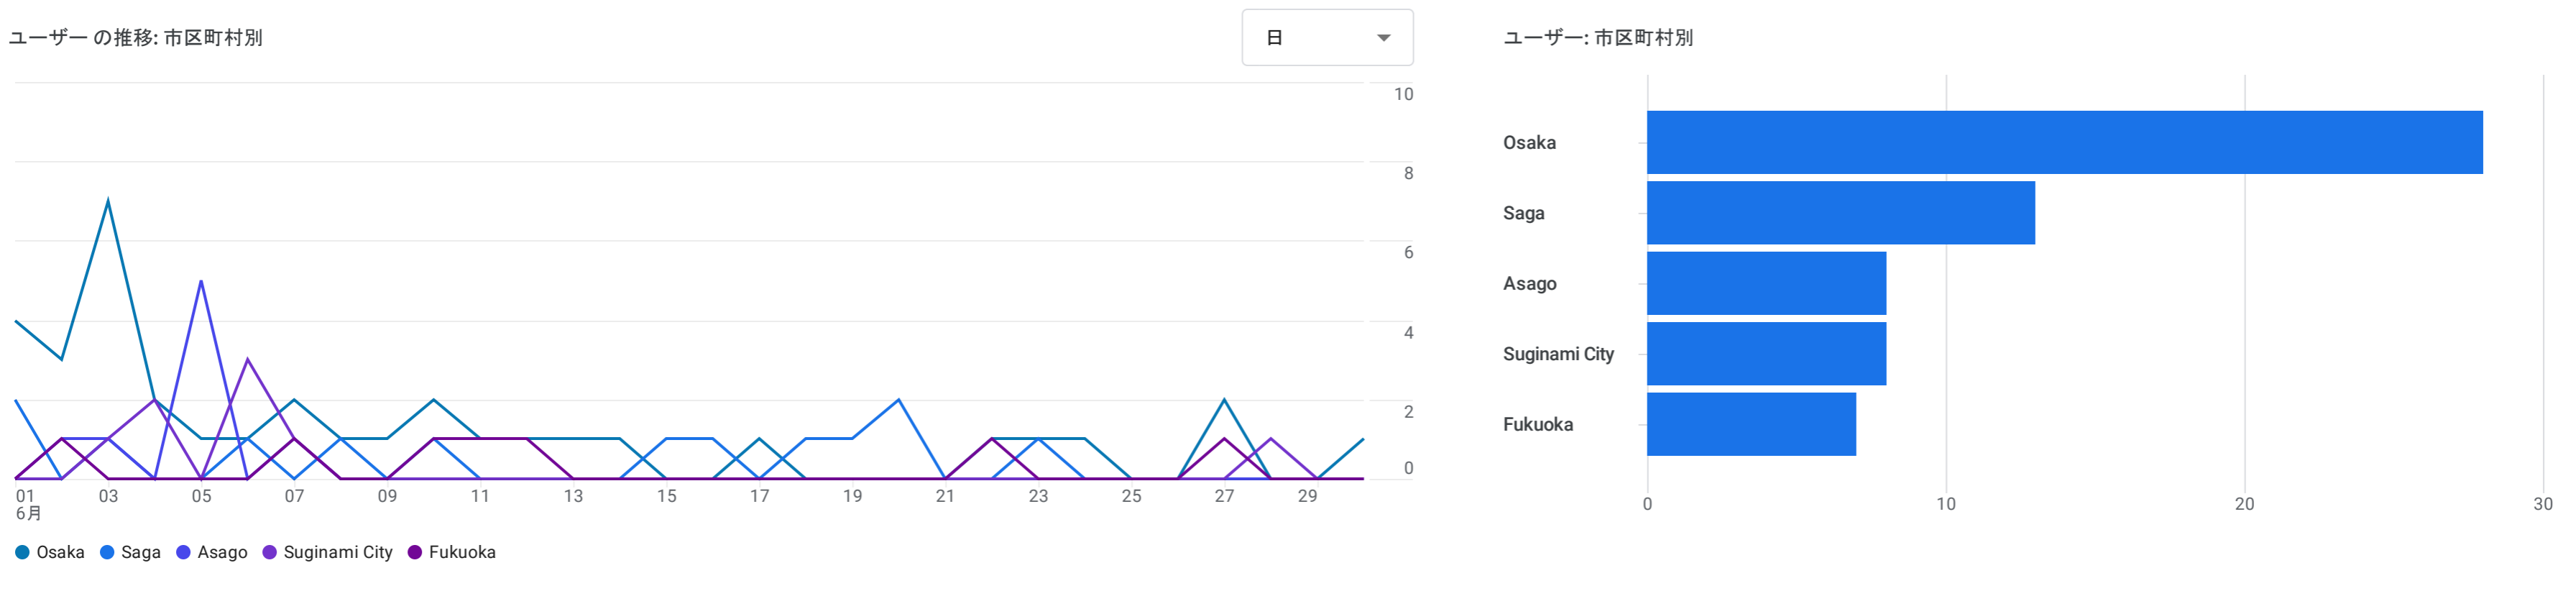

すべてのユーザー 比較対象を追加

カスタム 6月1日～2024年6月30日

ユーザー属性の詳細: 市区町村

フィルタを追加

検索... 1ページあたりの行数: 250 1～49/49

市区町村	ユーザー数	新規ユーザー数	エンゲージのあったセッション数	エンゲージメント率	エンゲージのあったセッション数 (1ユーザーあたり)	平均エンゲージメント時間	イベント数 全てのイベント	キーイベント 全てのイベント	ユーザー キーイベントレートの 全てのイベント	合計収益
(not set)	28	21	15	45.45%	0.54	44 秒	220	0.00	0%	\$0.00
Osaka	28	21	34	89.47%	1.21	1 分 52 秒	405	0.00	0%	\$0.00
Saga	13	13	11	73.33%	0.85	4 分 20 秒	200	0.00	0%	\$0.00
Asago	8	8	4	44.44%	0.50	2 分 23 秒	44	0.00	0%	\$0.00
Suginami City	8	7	6	75%	0.75	11 秒	46	0.00	0%	\$0.00
Fukuoka	7	7	7	87.5%	1.00	57 秒	75	0.00	0%	\$0.00
Kobe	5	3	4	80%	0.80	1 分 50 秒	60	0.00	0%	\$0.00
Minoh	4	3	1	20%	0.25	3 秒	21	0.00	0%	\$0.00
Chiyoda City	3	3	1	25%	0.33	18 秒	19	0.00	0%	\$0.00
Ota City	3	2	3	100%	1.00	4 分 52 秒	45	0.00	0%	\$0.00
Tenri	3	2	2	66.67%	0.67	1 分 10 秒	40	0.00	0%	\$0.00
Toyonaka	3	2	3	100%	1.00	7 分 15 秒	27	0.00	0%	\$0.00
Amagasaki	2	1	3	100%	1.50	6 分 19 秒	80	0.00	0%	\$0.00
Bengaluru	2	2	0	0%	0.00	0 秒	6	0.00	0%	\$0.00
Doha	2	2	0	0%	0.00	6 秒	7	0.00	0%	\$0.00
Higashiosaka	2	2	2	100%	1.00	1 分 12 秒	23	0.00	0%	\$0.00
Ibaraki	2	1	2	100%	1.00	28 秒	12	0.00	0%	\$0.00
Kyoto	2	2	2	100%	1.00	5 分 12 秒	35	0.00	0%	\$0.00
Nishinomiya	2	2	2	100%	1.00	26 分 32 秒	125	0.00	0%	\$0.00
Shibuya City	2	2	2	100%	1.00	5 秒	10	0.00	0%	\$0.00
Adilabad	1	1	0	0%	0.00	0 秒	3	0.00	0%	\$0.00
Akashi	1	1	1	100%	1.00	3 分 03 秒	8	0.00	0%	\$0.00
Chuo City	1	1	1	100%	1.00	2 分 16 秒	21	0.00	0%	\$0.00
Hirakata	1	1	1	100%	1.00	7 分 17 秒	6	0.00	0%	\$0.00
Hiroshima	1	0	1	100%	1.00	5 分 40 秒	23	0.00	0%	\$0.00
Itami	1	1	2	100%	2.00	11 分 57 秒	44	0.00	0%	\$0.00
Kadoma	1	0	0	0%	0.00	0 秒	2	0.00	0%	\$0.00
Karatsu	1	1	1	100%	1.00	2 分 18 秒	11	0.00	0%	\$0.00
Kurashiki	1	1	1	100%	1.00	39 秒	6	0.00	0%	\$0.00
Minato City	1	1	1	100%	1.00	19 秒	8	0.00	0%	\$0.00
Nabari	1	1	0	0%	0.00	0 秒	3	0.00	0%	\$0.00
Nellore	1	1	0	0%	0.00	0 秒	3	0.00	0%	\$0.00
Nerima City	1	1	1	100%	1.00	3 分 37 秒	6	0.00	0%	\$0.00
Nishitokyo	1	1	1	100%	1.00	2 分 15 秒	11	0.00	0%	\$0.00
Otsu	1	1	1	100%	1.00	2 分 11 秒	24	0.00	0%	\$0.00
Prineville	1	1	0	0%	0.00	0 秒	3	0.00	0%	\$0.00
Shinagawa City	1	1	1	100%	1.00	1 分 02 秒	8	0.00	0%	\$0.00
Singapore	1	1	1	100%	1.00	57 秒	10	0.00	0%	\$0.00
Suita	1	0	6	100%	6.00	9 分 58 秒	128	0.00	0%	\$0.00
Sumida City	1	1	1	100%	1.00	2 分 48 秒	25	0.00	0%	\$0.00
Takatsuki	1	1	1	100%	1.00	2 分 29 秒	30	0.00	0%	\$0.00
Tama	1	1	1	100%	1.00	6 分 52 秒	18	0.00	0%	\$0.00
Tateyama	1	1	1	100%	1.00	15 秒	7	0.00	0%	\$0.00
Tawaramoto	1	1	1	50%	1.00	46 秒	8	0.00	0%	\$0.00
Togane	1	1	1	100%	1.00	4 分 42 秒	30	0.00	0%	\$0.00
Tsuyama	1	1	1	100%	1.00	32 秒	4	0.00	0%	\$0.00
Ureshino	1	1	0	0%	0.00	0 秒	3	0.00	0%	\$0.00
Yao	1	0	1	100%	1.00	2 分 02 秒	17	0.00	0%	\$0.00
Iwaizumi	0	0	0	0%	0.00	0 秒	2	0.00	0%	\$0.00