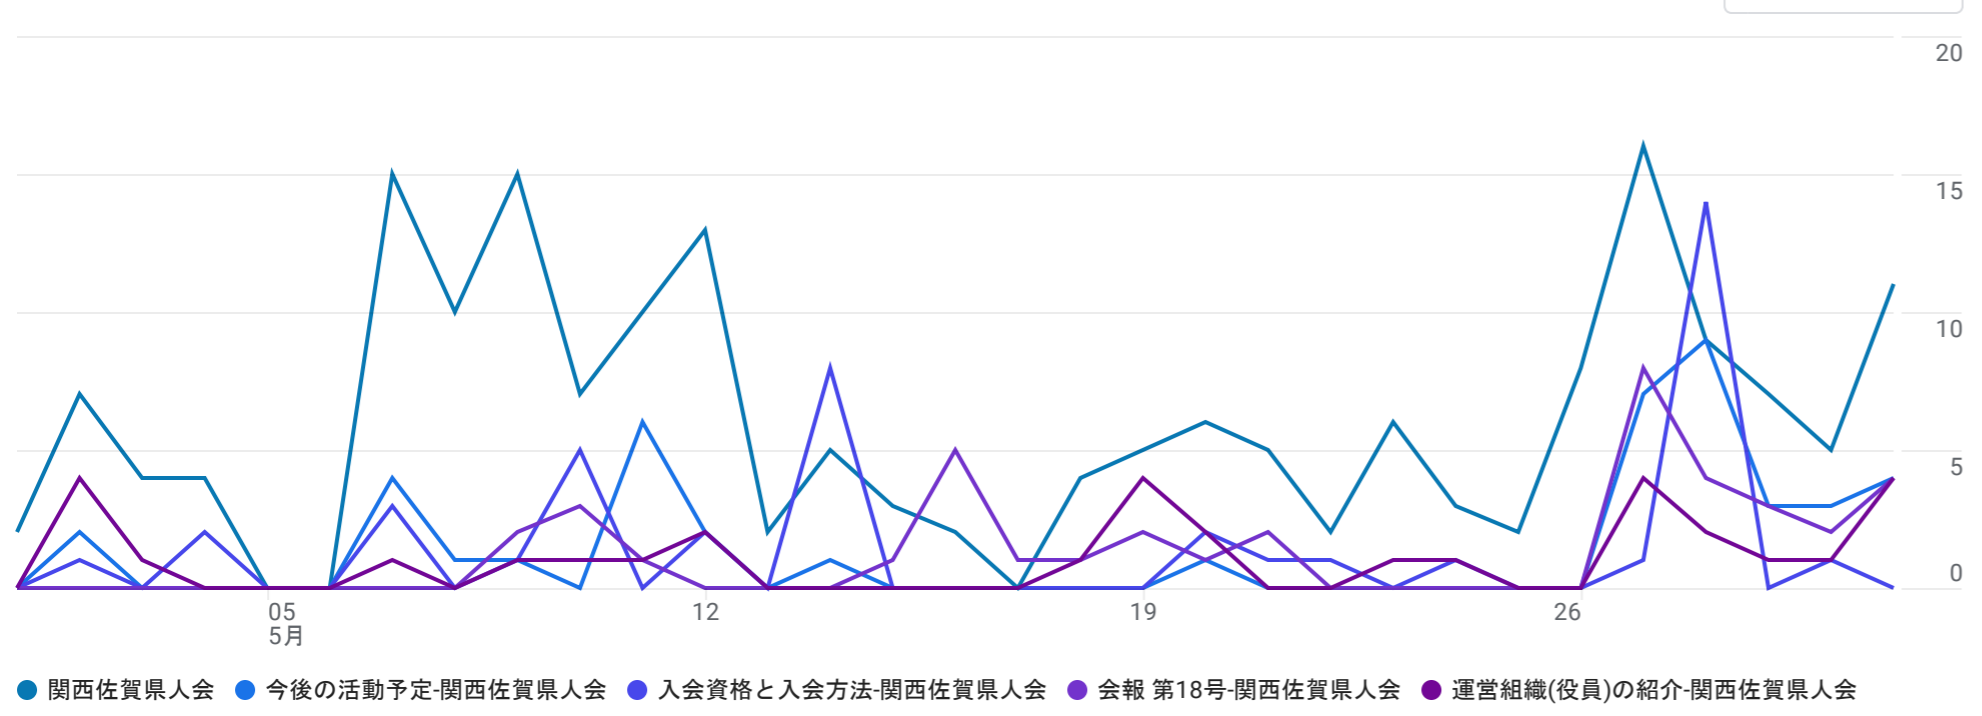

すべてのユーザー 比較対象を追加

カスタム 5月1日～2024年5月31日

ページとスクリーン: ページタイトルとスクリーンクラス

フィルタを追加

表示回数の推移: ページタイトルとスクリーンクラス別

表示回数: ページタイトルとスクリーンクラス別

検索... 1ページあたりの行数: 100 1~61/61

Table with 9 columns: Page Title and Screen Class, Views, User, Views per User, Average Engagement Time, Total Events, Key Events, and Total Revenue. It lists 61 different page titles and their corresponding metrics.