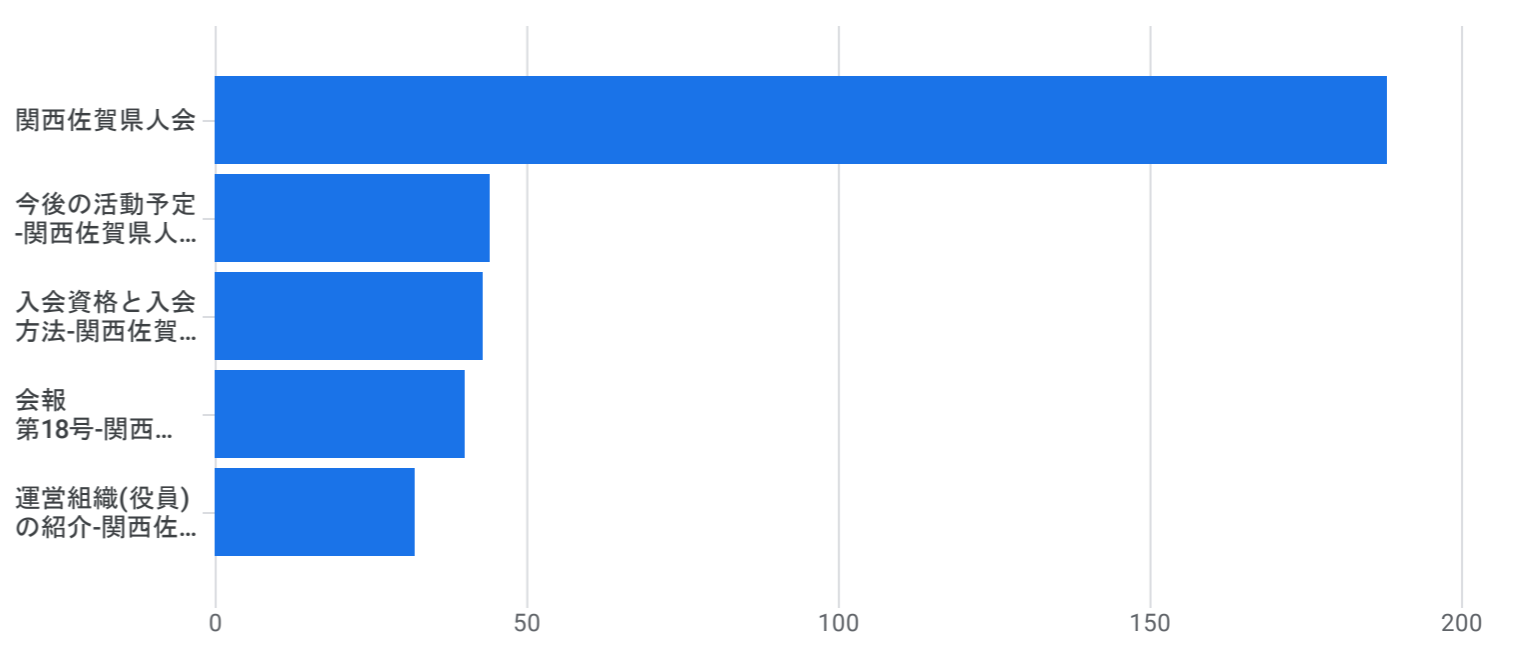

すべてのユーザー 比較対象を追加

カスタム 5月1日～2024年5月31日

ページとスクリーン: ページタイトルとスクリーンクラス

フィルタを追加

表示回数の推移: ページタイトルとスクリーンクラス別

表示回数: ページタイトルとスクリーンクラス別

検索... 1ページあたりの行数: 100 1~61/61

Table with 9 columns: Page Title and Screen Class, Views, User, Views per User, Average Engagement Time, Total Events, Key Events, and Total Revenue. It lists 61 different page titles and their corresponding metrics.