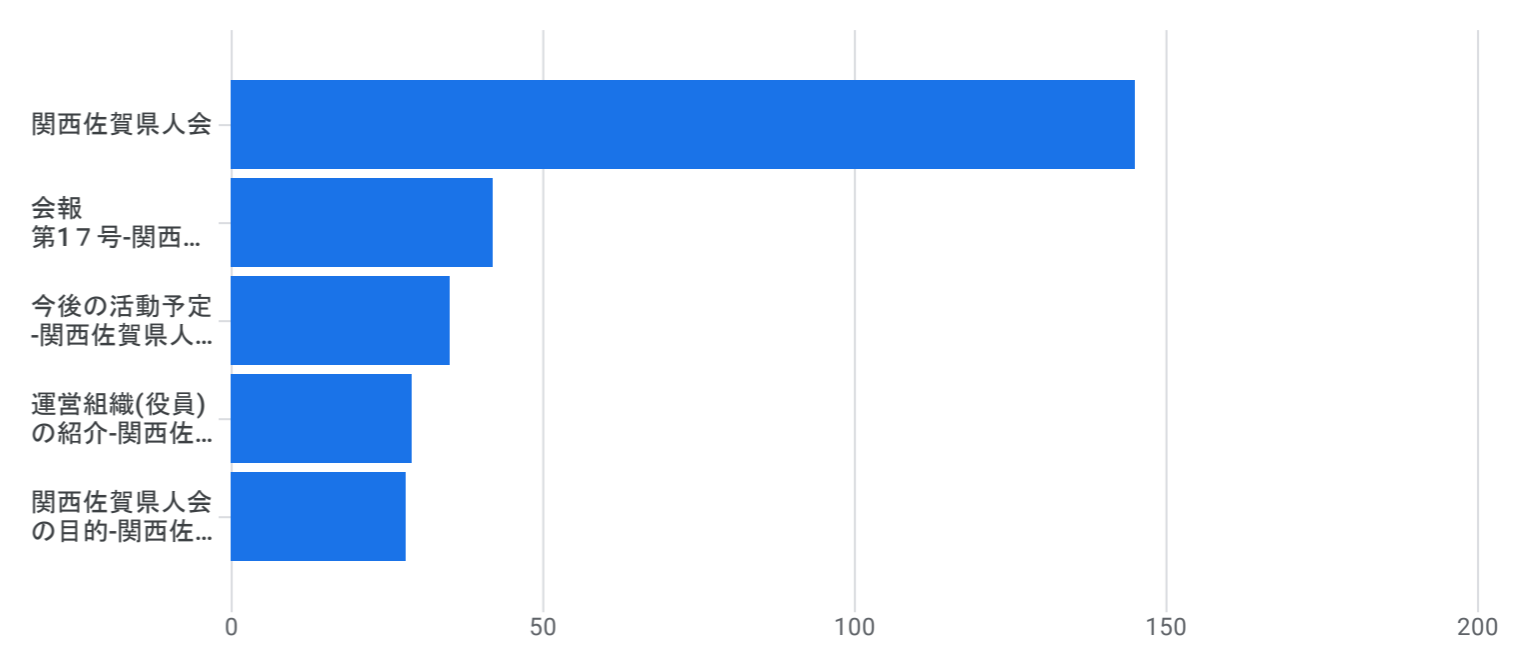

すべてのユーザー 比較対象を追加

カスタム 4月1日～2024年4月30日

ページとスクリーン: ページタイトルとスクリーンクラス

フィルタを追加

表示回数の推移: ページタイトルとスクリーンクラス別

表示回数: ページタイトルとスクリーンクラス別

検索... 1ページあたりの行数: 100 1~39/39

Table with 9 columns: Page Title and Screen Class, Views, Users, Views per User, Average Engagement Time, Number of Events, Key Events, and Total Revenue. It lists 39 different page titles and their corresponding metrics.