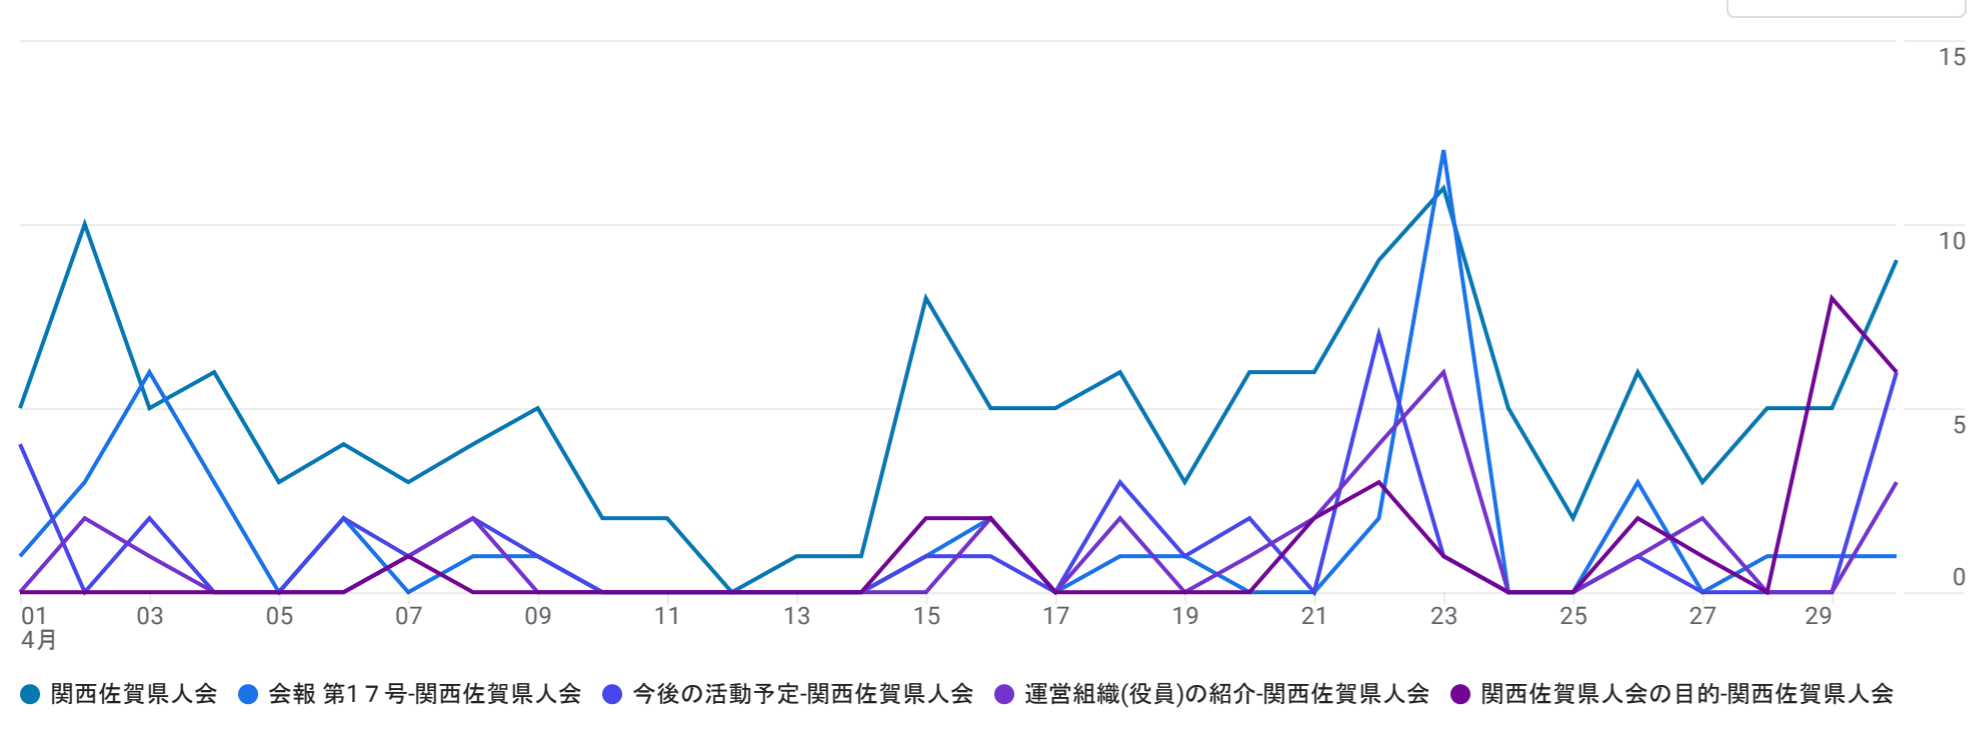

すべてのユーザー 比較対象を追加

カスタム 4月1日～2024年4月30日

ページとスクリーン: ページタイトルとスクリーンクラス

フィルタを追加

表示回数の推移: ページタイトルとスクリーンクラス別

表示回数: ページタイトルとスクリーンクラス別

検索... 1ページあたりの行数: 100 1~39/39

Table with 9 columns: Page Title and Screen Class, Views, Users, Views per User, Average Engagement Time, Number of Events, Key Events, and Total Revenue. It lists 39 different page titles and their corresponding metrics.