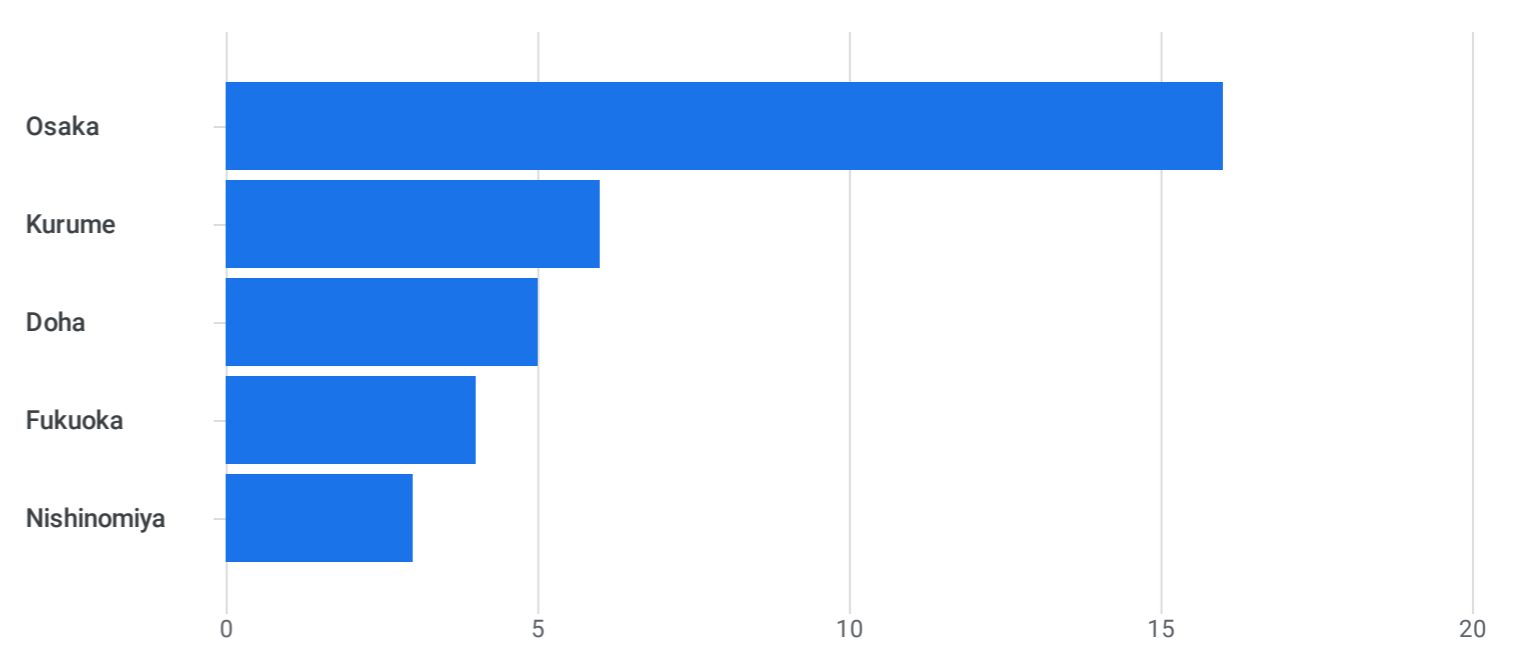

すべてのユーザー 比較対象を追加

カスタム 4月1日～2024年4月30日

ユーザー属性の詳細: 市区町村

フィルタを追加

ユーザーの推移: 市区町村別

ユーザー: 市区町村別

検索...

1 ページあたりの行数: 100 1~41/41