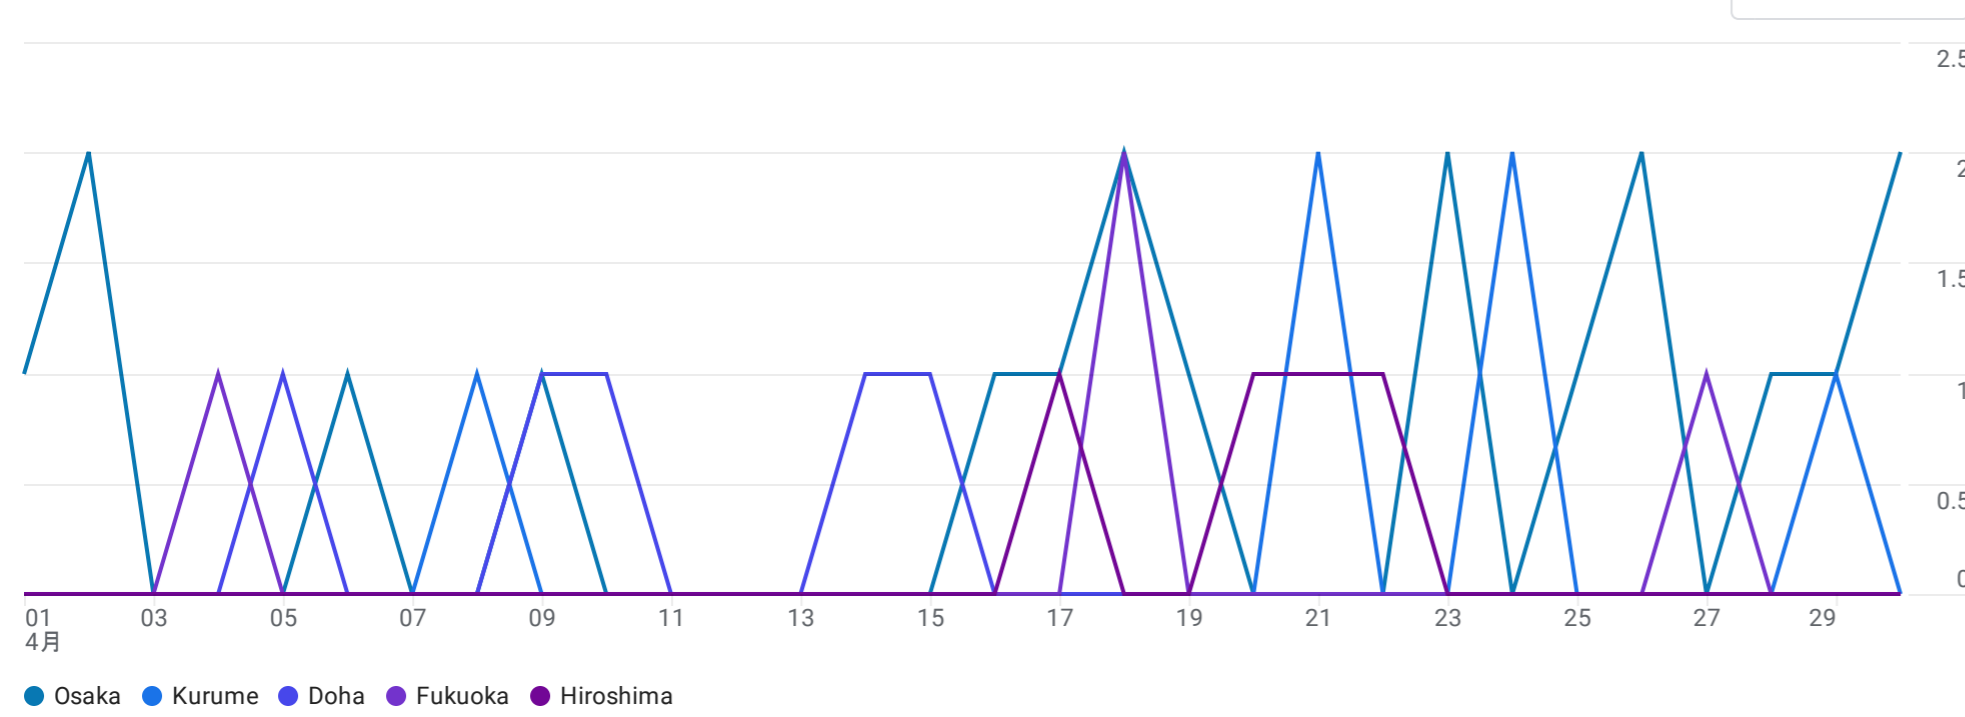

すべてのユーザー 比較対象を追加

カスタム 4月1日～2024年4月30日

ユーザー属性の詳細: 市区町村

フィルタを追加

ユーザーの推移: 市区町村別

ユーザー: 市区町村別

検索...

1 ページあたりの行数: 100 1~41/41