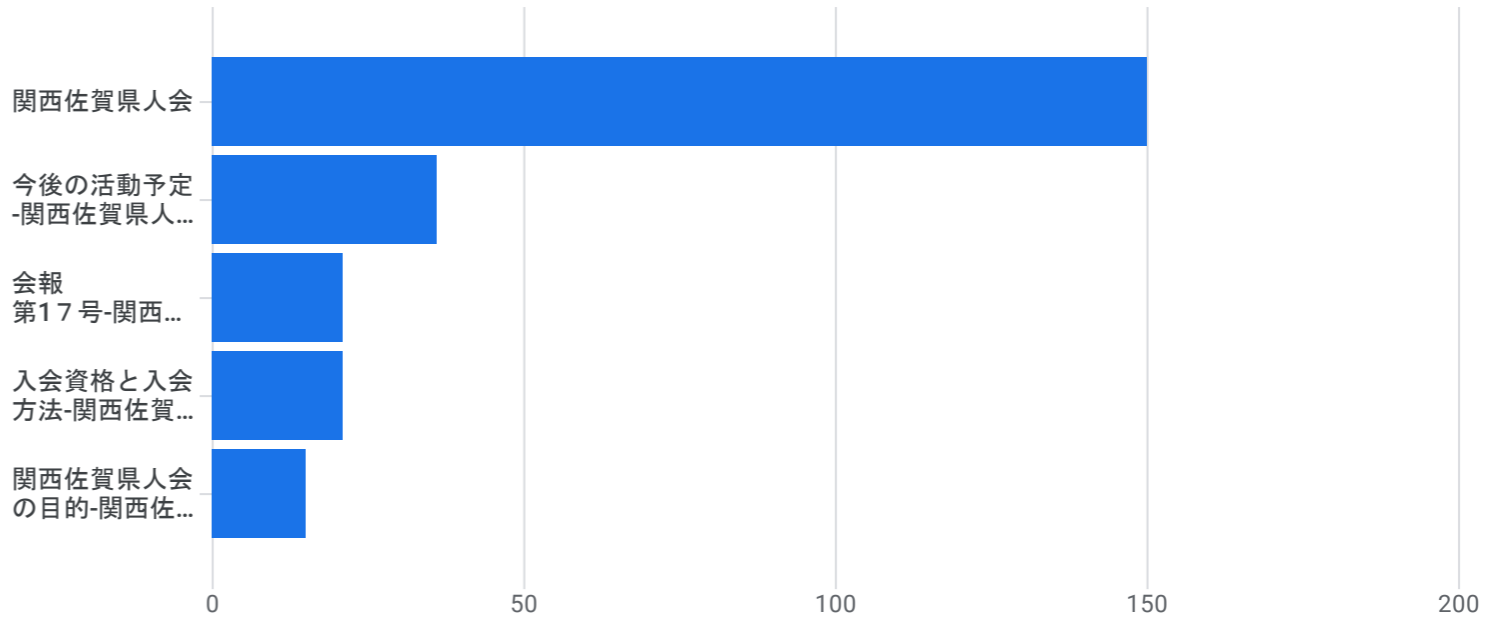

すべてのユーザー 比較対象を追加

カスタム 3月1日～2024年3月31日

ページとスクリーン: ページタイトルとスクリーン名

フィルタを追加

表示回数の推移: ページタイトルとスクリーン名別

表示回数: ページタイトルとスクリーン名別

検索... 1ページあたりの行数: 100 1~48/48

Table with columns: ページタイトルとスクリーン名, 表示回数, ユーザー, ユーザーあたりのビュー, 平均エンゲージメント時間, イベント数, コンバージョン, 合計収益. Contains 48 rows of data.