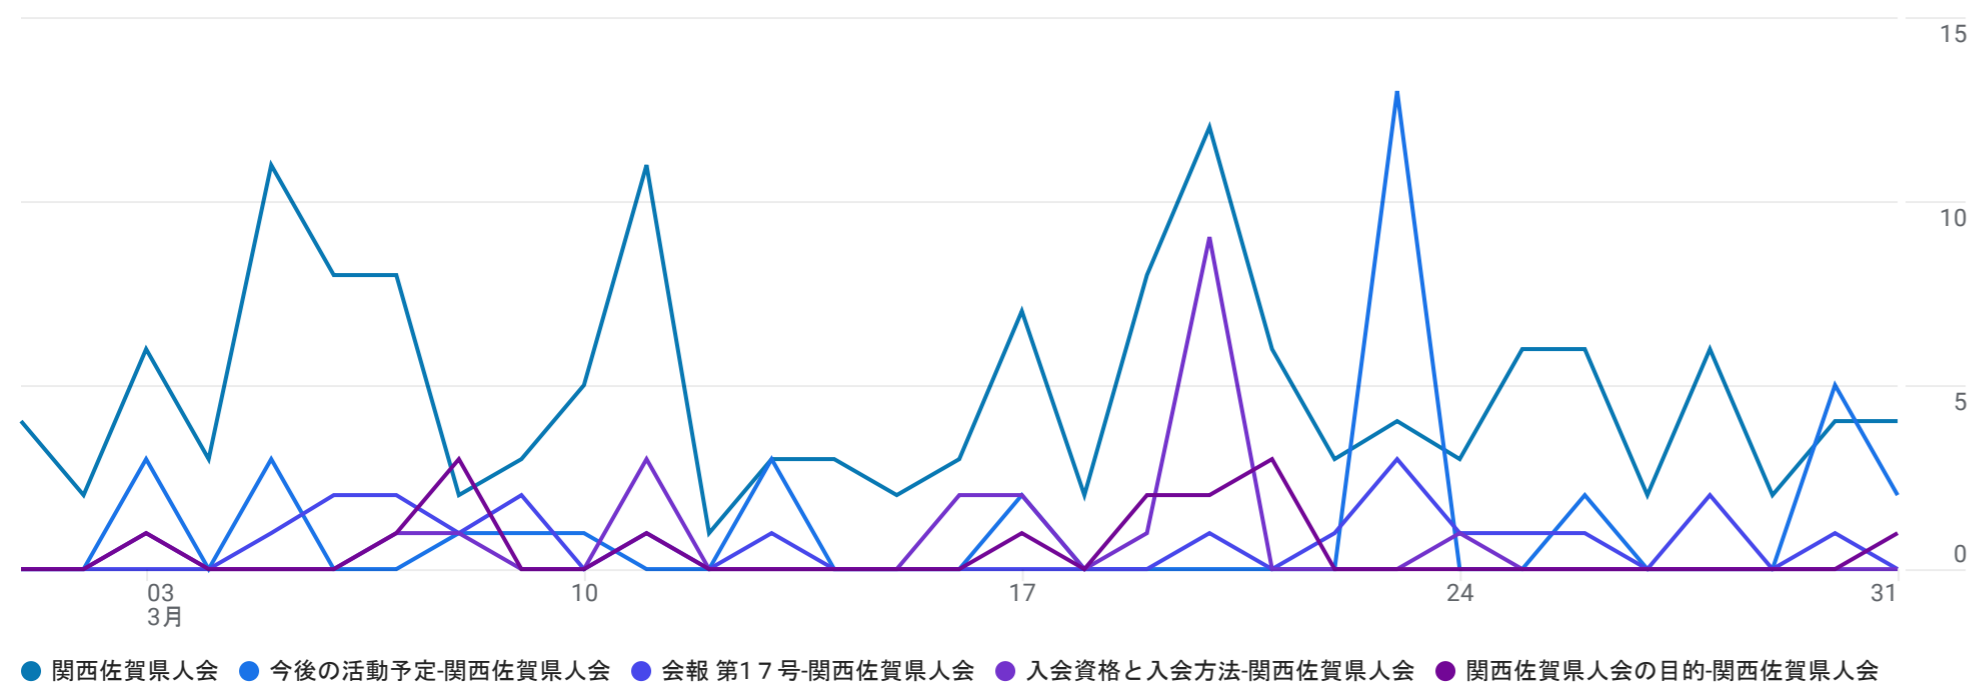

すべてのユーザー 比較対象を追加

カスタム 3月1日～2024年3月31日

ページとスクリーン: ページタイトルとスクリーン名

フィルタを追加

表示回数の推移: ページタイトルとスクリーン名別

表示回数: ページタイトルとスクリーン名別

検索... 1ページあたりの行数: 100 1~48/48

Table with columns: ページタイトルとスクリーン名, 表示回数, ユーザー, ユーザーあたりのビュー, 平均エンゲージメント時間, イベント数, コンバージョン, 合計収益. Contains 48 rows of data.