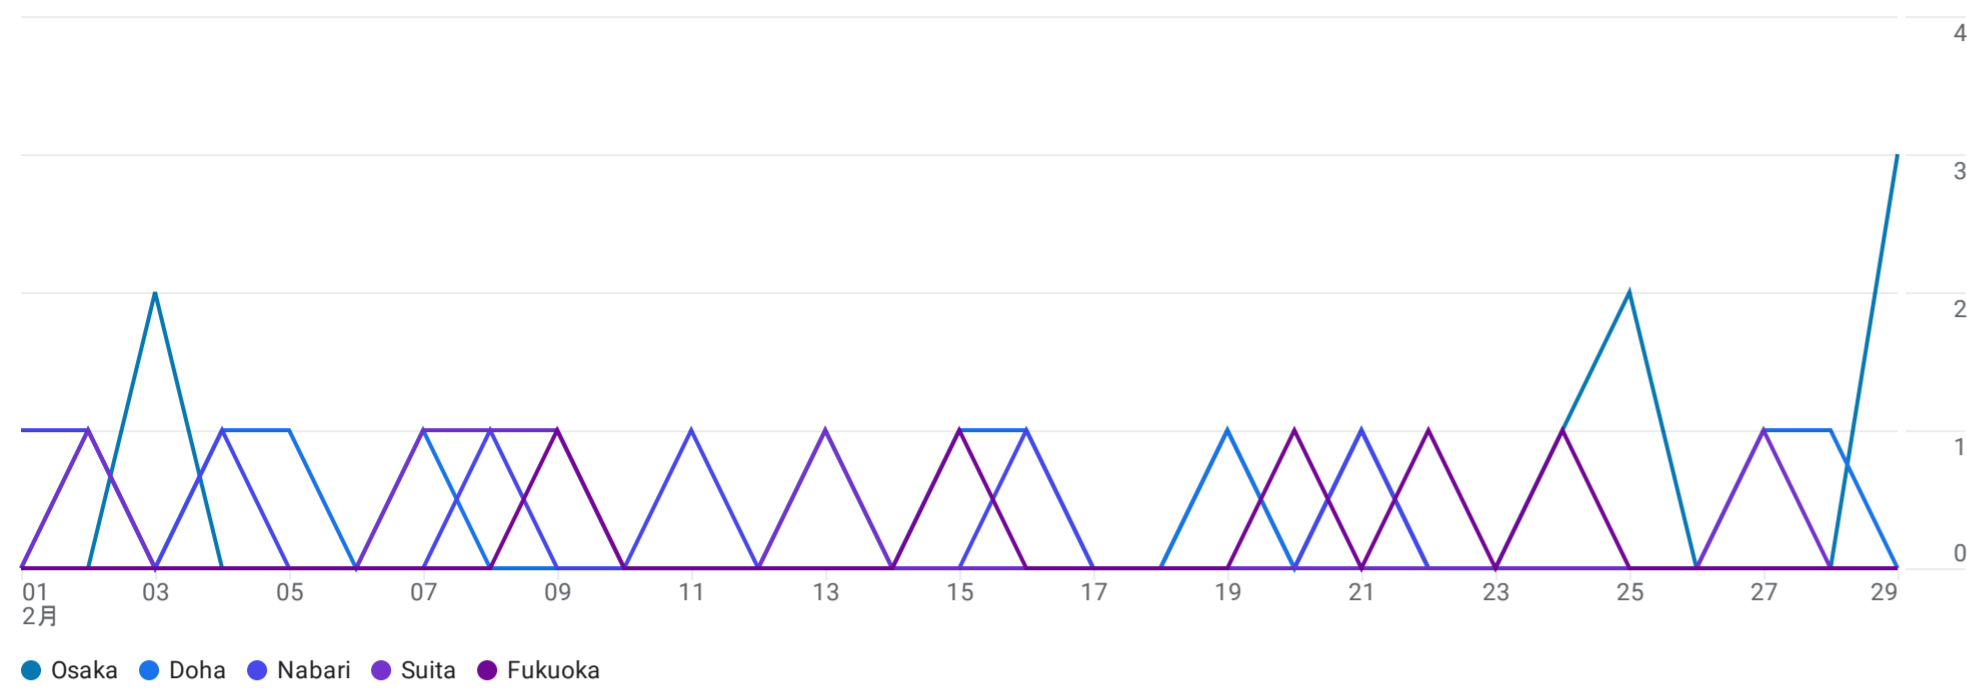

すべてのユーザー 比較対象を追加

カスタム 2月1日～2024年2月29日

ユーザー属性の詳細: 市区町村

フィルタを追加

ユーザーの推移: 市区町村別

ユーザー: 市区町村別

検索...

1 ページあたりの行数: 250 1~46/46