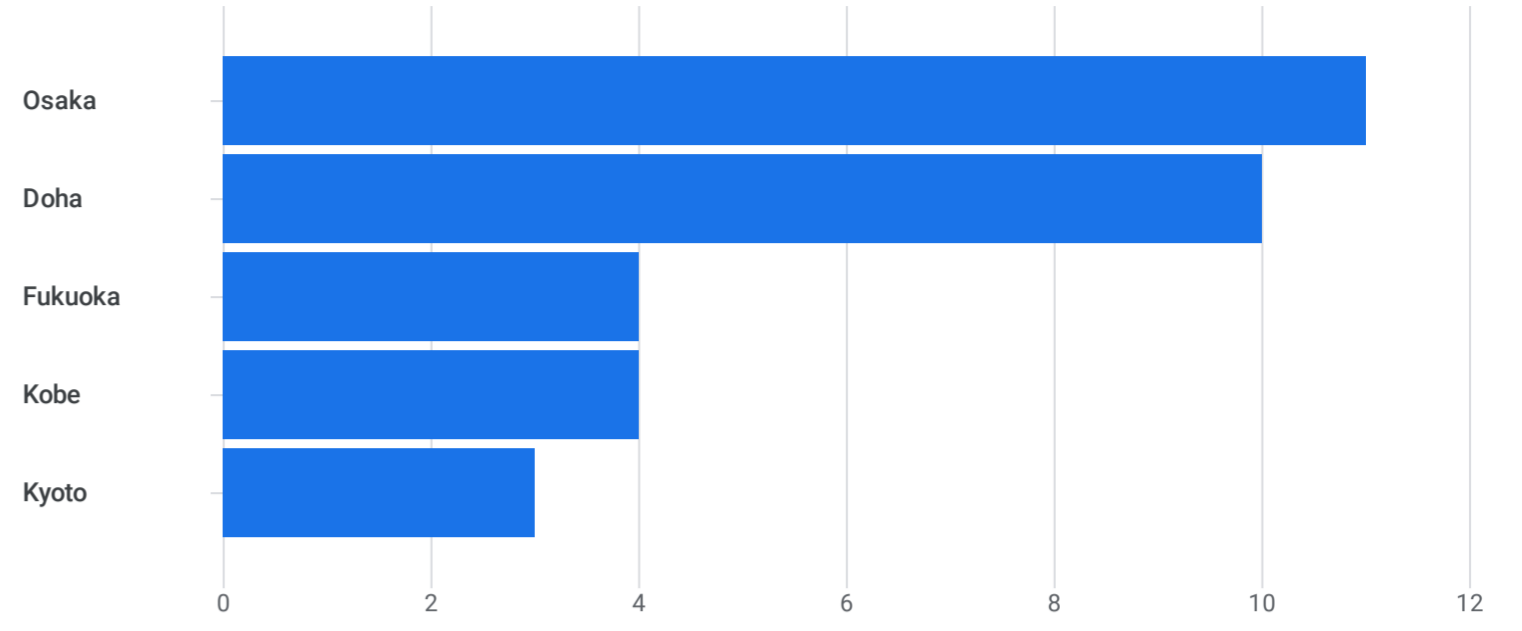

すべてのユーザー 比較対象を追加

カスタム 2月1日～2024年2月29日

ユーザー属性の詳細: 市区町村

フィルタを追加

ユーザーの推移: 市区町村別

ユーザー: 市区町村別

検索...

1 ページあたりの行数: 250 1~46/46