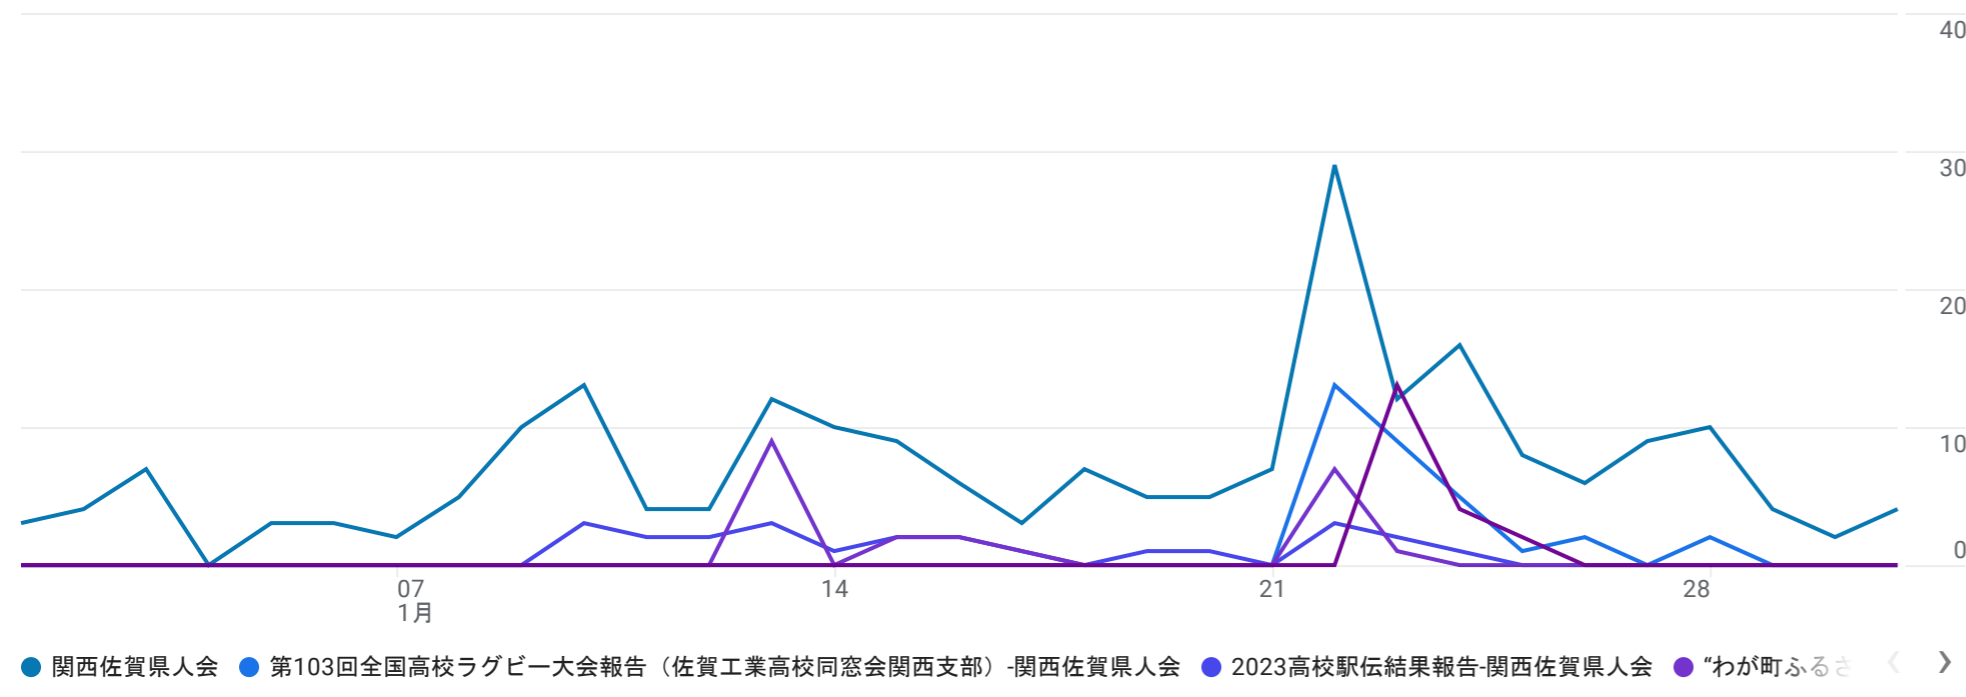

すべてのユーザー 比較対象を追加

カスタム 1月1日～2024年1月31日

ページとスクリーン: ページタイトルとスクリーンクラス

フィルタを追加

表示回数の推移: ページタイトルとスクリーンクラス別

表示回数: ページタイトルとスクリーンクラス別

検索... 1 ページあたりの行数: 100 1~52/52

ページタイトルとスクリーンクラス	表示回数	ユーザー数	ユーザーあたりのビュー	平均エンゲージメント時間	イベント数 すべてのイベント	コンバージョン すべてのイベント	合計収益
全体	581 全体の 100%	79 全体の 100%	7.35 平均との差 0%	3 分 07 秒 平均との差 0%	1,406 全体の 100%	0.00	\$0.00
1 関西佐賀県人会	222	78	2.85	30 秒	640	0.00	\$0.00
2 第103回全国高校ラグビー大会報告 (佐賀工業高校同窓会関西支部) - 関西佐賀県人会	32	11	2.91	32 秒	70	0.00	\$0.00
3 2023高校駅伝結果報告-関西佐賀県人会	24	13	1.85	50 秒	48	0.00	\$0.00
4 "わが町ふるさと自慢" (吉野ヶ里町) - 関西佐賀県人会	22	7	3.14	1 分 36 秒	46	0.00	\$0.00
5 皇后杯第42回全国女子駅伝の激励会を行いました。- 関西佐賀県人会	19	4	4.75	1 分 05 秒	39	0.00	\$0.00
6 ※2023年12月28日に佐賀工業高校ラグビー部に激励金を贈る-関西佐賀県人会	18	6	3.00	1 分 41 秒	37	0.00	\$0.00
7 『令和5年・第73回 KANSAI 交流会』活動ご報告-関西佐賀県人会	17	12	1.42	42 秒	34	0.00	\$0.00
8 会報 第17号-関西佐賀県人会	17	14	1.21	35 秒	41	0.00	\$0.00
9 関西佐賀県人会の目的-関西佐賀県人会	16	4	4.00	4 分 36 秒	35	0.00	\$0.00
10 高校駅伝2023年12月開催の激励式 (激励金贈与) - 関西佐賀県人会	16	10	1.60	49 秒	30	0.00	\$0.00
11 会員からの投稿-関西佐賀県人会	14	6	2.33	36 秒	29	0.00	\$0.00
12 新年の都大路を47都道府県の女性ランナーが激走-関西佐賀県人会	14	7	2.00	1 分 27 秒	28	0.00	\$0.00
13 運営組織(役員)の紹介-関西佐賀県人会	13	7	1.86	1 分 17 秒	29	0.00	\$0.00
14 スポーツ振興-関西佐賀県人会	12	6	2.00	35 秒	27	0.00	\$0.00
15 関西佐賀県人会事務局へのアクセス-関西佐賀県人会	9	6	1.50	27 秒	16	0.00	\$0.00
16 関西龍谷振風会-関西佐賀県人会	9	3	3.00	41 秒	18	0.00	\$0.00
17 会長のご挨拶-関西佐賀県人会	7	7	1.00	28 秒	15	0.00	\$0.00
18 佐賀工高同窓会-関西佐賀県人会	7	2	3.50	1 分 15 秒	17	0.00	\$0.00
19 会報 第16号-関西佐賀県人会	6	5	1.20	4 分 21 秒	15	0.00	\$0.00
20 兵庫佐賀県人会-関西佐賀県人会	6	6	1.00	1 分 58 秒	16	0.00	\$0.00
21 活動報告-関西佐賀県人会	6	3	2.00	2 分 34 秒	13	0.00	\$0.00
22 令和3年度 事業計画-関西佐賀県人会	5	4	1.25	22 秒	11	0.00	\$0.00
23 会報 第15号-関西佐賀県人会	5	3	1.67	9 秒	10	0.00	\$0.00
24 入会資格と入会方法-関西佐賀県人会	5	3	1.67	53 秒	11	0.00	\$0.00
25 関西佐賀県人会の会則-関西佐賀県人会	5	3	1.67	5 秒	8	0.00	\$0.00
26 "わが町ふるさと自慢" (上峰町) - 関西佐賀県人会	4	3	1.33	19 秒	8	0.00	\$0.00
27 今後の活動予定-関西佐賀県人会	4	3	1.33	20 秒	9	0.00	\$0.00
28 投稿依頼と方法-関西佐賀県人会	4	2	2.00	29 秒	8	0.00	\$0.00
29 関西むつごろう会-関西佐賀県人会	4	1	4.00	1 分 07 秒	8	0.00	\$0.00
30 関西唐津会-関西佐賀県人会	4	1	4.00	3 分 28 秒	8	0.00	\$0.00
31 「ふるさとの観光と名産品まつり」開催のお知らせ。- 関西佐賀県人会	3	2	1.50	7 秒	7	0.00	\$0.00
32 さこうKANSAI同窓会だより-関西佐賀県人会	3	2	1.50	12 秒	6	0.00	\$0.00
33 会報 14号-関西佐賀県人会	3	2	1.50	1 分 06 秒	5	0.00	\$0.00
34 関西佐賀県人会「集まろう！佐賀んもん」会報 創刊号-関西佐賀県人会	3	2	1.50	2 分 19 秒	8	0.00	\$0.00
35 お知らせ-関西佐賀県人会	2	1	2.00	32 秒	5	0.00	\$0.00
36 リンク集-関西佐賀県人会	2	2	1.00	29 秒	5	0.00	\$0.00
37 京都佐賀県人会-関西佐賀県人会	2	2	1.00	15 秒	5	0.00	\$0.00
38 伊万里商業高校橋岡会-関西佐賀県人会	2	1	2.00	1 分 13 秒	4	0.00	\$0.00
39 会報 第2号-関西佐賀県人会	2	2	1.00	2 分 54 秒	6	0.00	\$0.00
40 会報 第12号-関西佐賀県人会	2	1	2.00	12 秒	4	0.00	\$0.00
41 全国高校ラグビー大会の結果報告-関西佐賀県人会	2	1	2.00	37 秒	4	0.00	\$0.00
42 20191224_11-関西佐賀県人会	1	1	1.00	1 秒	3	0.00	\$0.00
43 2023年第41回全国都道府県対抗女子駅伝競走大会-関西佐賀県人会	1	1	1.00	56 秒	2	0.00	\$0.00
44 "わが町ふるさと自慢" (みやき町) - 関西佐賀県人会	1	1	1.00	1 分 25 秒	3	0.00	\$0.00
45 伊万里んもん会-関西佐賀県人会	1	1	1.00	14 秒	2	0.00	\$0.00
46 会報 第11号-関西佐賀県人会	1	1	1.00	4 分 29 秒	3	0.00	\$0.00
47 佐賀北高同窓会-関西佐賀県人会	1	1	1.00	9 秒	2	0.00	\$0.00
48 第103回全国高校ラグビー大会の結果報告-関西佐賀県人会	1	1	1.00	30 秒	2	0.00	\$0.00
49 関西ふるさと吉田会-関西佐賀県人会	1	1	1.00	48 秒	2	0.00	\$0.00
50 関西福富会-関西佐賀県人会	1	1	1.00	1 分 34 秒	2	0.00	\$0.00
51 Female runners from 47 prefectures race through Miyakooji in the new year - Kansai Saga Prefectural Association	0	1	0.00	1 分 19 秒	1	0.00	\$0.00
52 جمعية شغب محافظة كانساي ساغا	0	1	0.00	24 秒	1	0.00	\$0.00