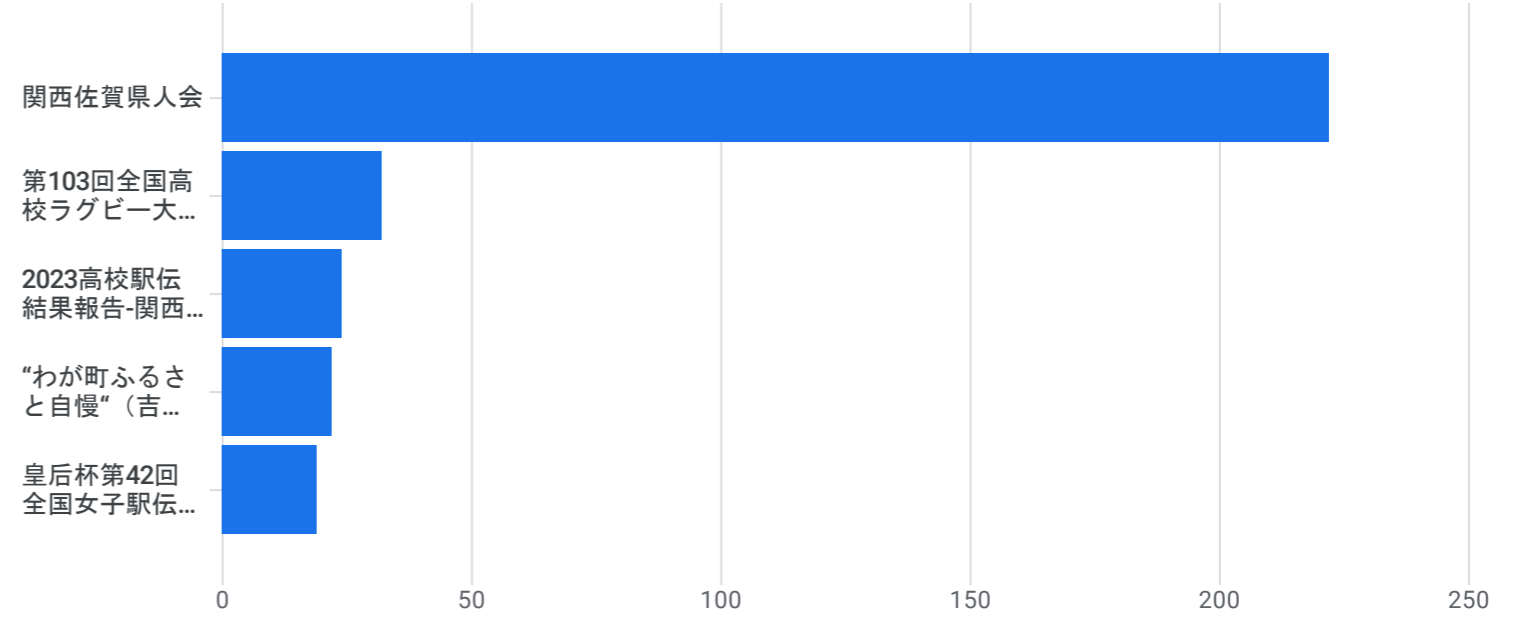

すべてのユーザー 比較対象を追加

カスタム 1月1日～2024年1月31日

ページとスクリーン: ページタイトルとスクリーンクラス

フィルタを追加

表示回数の推移: ページタイトルとスクリーンクラス別

表示回数: ページタイトルとスクリーンクラス別

検索... 1 ページあたりの行数: 100 1~52/52

ページタイトルとスクリーンクラス	表示回数	ユーザー数	ユーザーあたりのビュー	平均エンゲージメント時間	イベント数 すべてのイベント	コンバージョン すべてのイベント	合計収益
全体	581 全体の 100%	79 全体の 100%	7.35 平均との差 0%	3 分 07 秒 平均との差 0%	1,406 全体の 100%	0.00	\$0.00
1 関西佐賀県人会	222	78	2.85	30 秒	640	0.00	\$0.00
2 第103回全国高校ラグビー大会報告 (佐賀工業高校同窓会関西支部) - 関西佐賀県人会	32	11	2.91	32 秒	70	0.00	\$0.00
3 2023高校駅伝結果報告-関西佐賀県人会	24	13	1.85	50 秒	48	0.00	\$0.00
4 "わが町ふるさと自慢" (吉野ヶ里町) - 関西佐賀県人会	22	7	3.14	1 分 36 秒	46	0.00	\$0.00
5 皇后杯第42回全国女子駅伝の激励会を行いました。- 関西佐賀県人会	19	4	4.75	1 分 05 秒	39	0.00	\$0.00
6 ※2023年12月28日に佐賀工業高校ラグビー部に激励金を贈る-関西佐賀県人会	18	6	3.00	1 分 41 秒	37	0.00	\$0.00
7 『令和5年・第73回 KANSAI 交流会』活動ご報告-関西佐賀県人会	17	12	1.42	42 秒	34	0.00	\$0.00
8 会報 第17号-関西佐賀県人会	17	14	1.21	35 秒	41	0.00	\$0.00
9 関西佐賀県人会の目的-関西佐賀県人会	16	4	4.00	4 分 36 秒	35	0.00	\$0.00
10 高校駅伝2023年12月開催の激励式 (激励金贈与) - 関西佐賀県人会	16	10	1.60	49 秒	30	0.00	\$0.00
11 会員からの投稿-関西佐賀県人会	14	6	2.33	36 秒	29	0.00	\$0.00
12 新年の都大路を47都道府県の女性ランナーが激走-関西佐賀県人会	14	7	2.00	1 分 27 秒	28	0.00	\$0.00
13 運営組織(役員)の紹介-関西佐賀県人会	13	7	1.86	1 分 17 秒	29	0.00	\$0.00
14 スポーツ振興-関西佐賀県人会	12	6	2.00	35 秒	27	0.00	\$0.00
15 関西佐賀県人会事務局へのアクセス-関西佐賀県人会	9	6	1.50	27 秒	16	0.00	\$0.00
16 関西龍谷振風会-関西佐賀県人会	9	3	3.00	41 秒	18	0.00	\$0.00
17 会長のご挨拶-関西佐賀県人会	7	7	1.00	28 秒	15	0.00	\$0.00
18 佐賀工高同窓会-関西佐賀県人会	7	2	3.50	1 分 15 秒	17	0.00	\$0.00
19 会報 第16号-関西佐賀県人会	6	5	1.20	4 分 21 秒	15	0.00	\$0.00
20 兵庫佐賀県人会-関西佐賀県人会	6	6	1.00	1 分 58 秒	16	0.00	\$0.00
21 活動報告-関西佐賀県人会	6	3	2.00	2 分 34 秒	13	0.00	\$0.00
22 令和3年度 事業計画-関西佐賀県人会	5	4	1.25	22 秒	11	0.00	\$0.00
23 会報 第15号-関西佐賀県人会	5	3	1.67	9 秒	10	0.00	\$0.00
24 入会資格と入会方法-関西佐賀県人会	5	3	1.67	53 秒	11	0.00	\$0.00
25 関西佐賀県人会の会則-関西佐賀県人会	5	3	1.67	5 秒	8	0.00	\$0.00
26 "わが町ふるさと自慢" (上峰町) - 関西佐賀県人会	4	3	1.33	19 秒	8	0.00	\$0.00
27 今後の活動予定-関西佐賀県人会	4	3	1.33	20 秒	9	0.00	\$0.00
28 投稿依頼と方法-関西佐賀県人会	4	2	2.00	29 秒	8	0.00	\$0.00
29 関西むつごろう会-関西佐賀県人会	4	1	4.00	1 分 07 秒	8	0.00	\$0.00
30 関西唐津会-関西佐賀県人会	4	1	4.00	3 分 28 秒	8	0.00	\$0.00
31 「ふるさとの観光と名産品まつり」開催のお知らせ。- 関西佐賀県人会	3	2	1.50	7 秒	7	0.00	\$0.00
32 さこうKANSAI同窓会だより-関西佐賀県人会	3	2	1.50	12 秒	6	0.00	\$0.00
33 会報 14号-関西佐賀県人会	3	2	1.50	1 分 06 秒	5	0.00	\$0.00
34 関西佐賀県人会「集まろう！佐賀んもん」会報 創刊号-関西佐賀県人会	3	2	1.50	2 分 19 秒	8	0.00	\$0.00
35 お知らせ-関西佐賀県人会	2	1	2.00	32 秒	5	0.00	\$0.00
36 リンク集-関西佐賀県人会	2	2	1.00	29 秒	5	0.00	\$0.00
37 京都佐賀県人会-関西佐賀県人会	2	2	1.00	15 秒	5	0.00	\$0.00
38 伊万里商業高校橋岡会-関西佐賀県人会	2	1	2.00	1 分 13 秒	4	0.00	\$0.00
39 会報 第2号-関西佐賀県人会	2	2	1.00	2 分 54 秒	6	0.00	\$0.00
40 会報 第12号-関西佐賀県人会	2	1	2.00	12 秒	4	0.00	\$0.00
41 全国高校ラグビー大会の結果報告-関西佐賀県人会	2	1	2.00	37 秒	4	0.00	\$0.00
42 20191224_11-関西佐賀県人会	1	1	1.00	1 秒	3	0.00	\$0.00
43 2023年第41回全国都道府県対抗女子駅伝競走大会-関西佐賀県人会	1	1	1.00	56 秒	2	0.00	\$0.00
44 "わが町ふるさと自慢" (みやき町) - 関西佐賀県人会	1	1	1.00	1 分 25 秒	3	0.00	\$0.00
45 伊万里んもん会-関西佐賀県人会	1	1	1.00	14 秒	2	0.00	\$0.00
46 会報 第11号-関西佐賀県人会	1	1	1.00	4 分 29 秒	3	0.00	\$0.00
47 佐賀北高同窓会-関西佐賀県人会	1	1	1.00	9 秒	2	0.00	\$0.00
48 第103回全国高校ラグビー大会の結果報告-関西佐賀県人会	1	1	1.00	30 秒	2	0.00	\$0.00
49 関西ふるさと吉田会-関西佐賀県人会	1	1	1.00	48 秒	2	0.00	\$0.00
50 関西福富会-関西佐賀県人会	1	1	1.00	1 分 34 秒	2	0.00	\$0.00
51 Female runners from 47 prefectures race through Miyakooji in the new year - Kansai Saga Prefectural Association	0	1	0.00	1 分 19 秒	1	0.00	\$0.00
52 جمعية شغب محافظة كانساي ساغا	0	1	0.00	24 秒	1	0.00	\$0.00