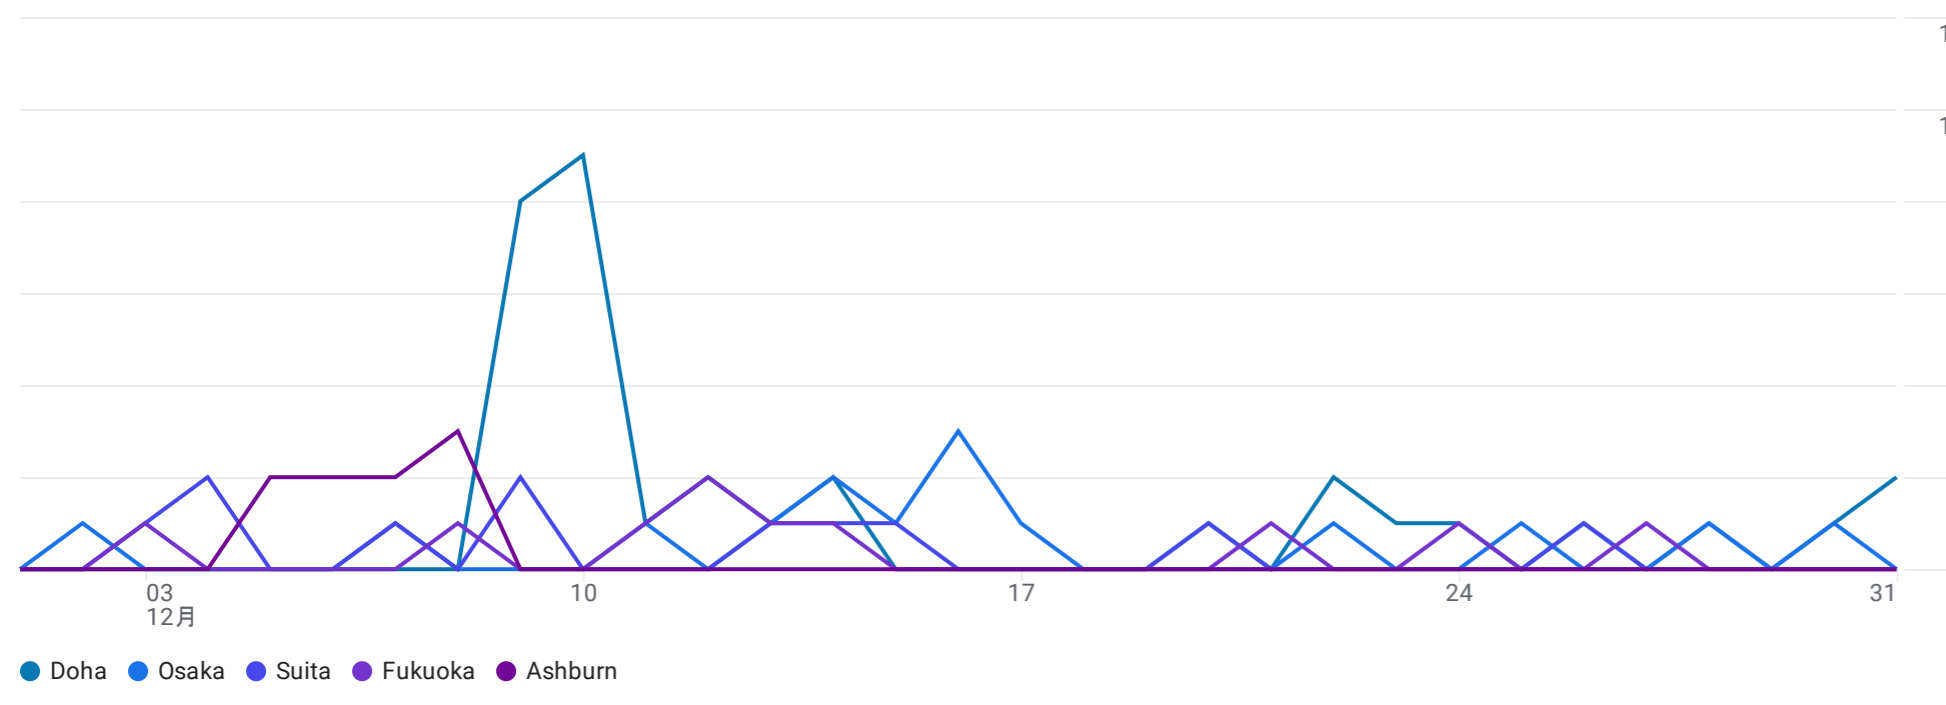

すべてのユーザー 比較対象を追加

カスタム 12月1日～2023年12月31日

ユーザー属性の詳細: 市区町村

フィルタを追加

ユーザーの推移: 市区町村別

ユーザー: 市区町村別

検索...

1ページあたりの行数: 250 1~44/44