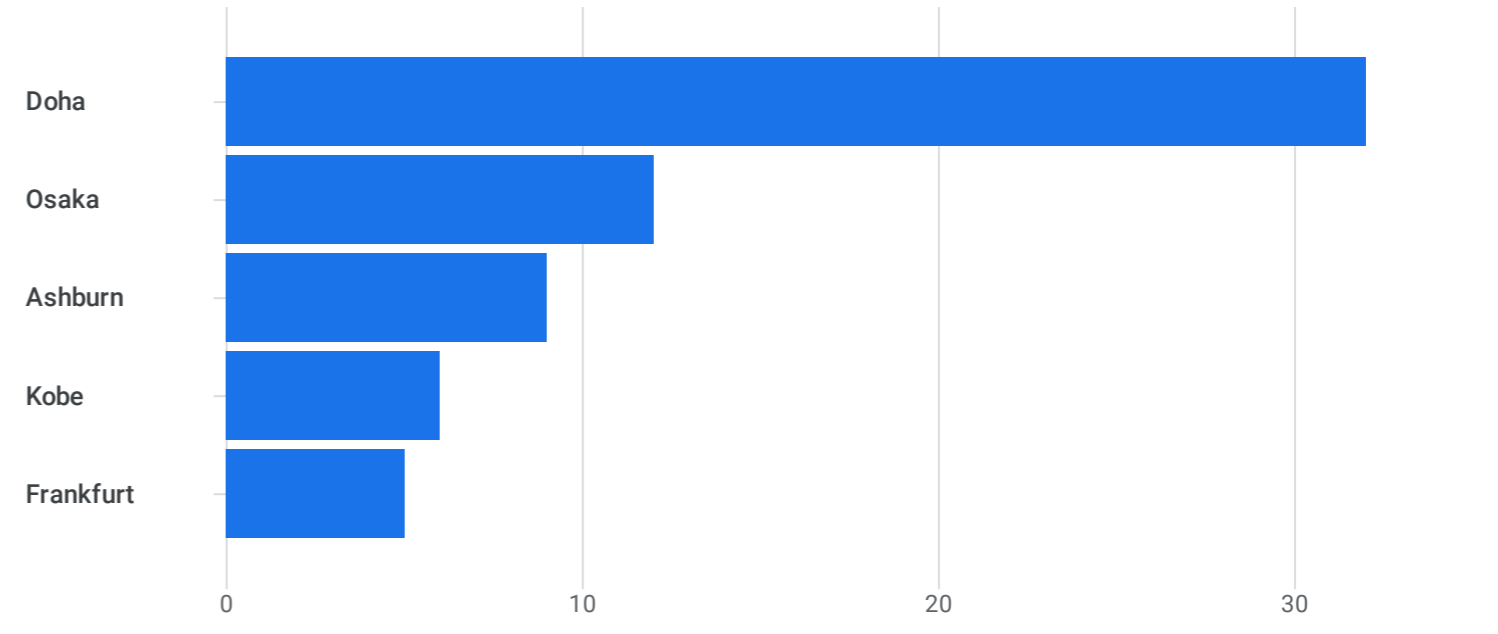

すべてのユーザー 比較対象を追加

カスタム 12月1日～2023年12月31日

ユーザー属性の詳細: 市区町村

フィルタを追加

ユーザーの推移: 市区町村別

ユーザー: 市区町村別

検索...

1ページあたりの行数: 250 1~44/44