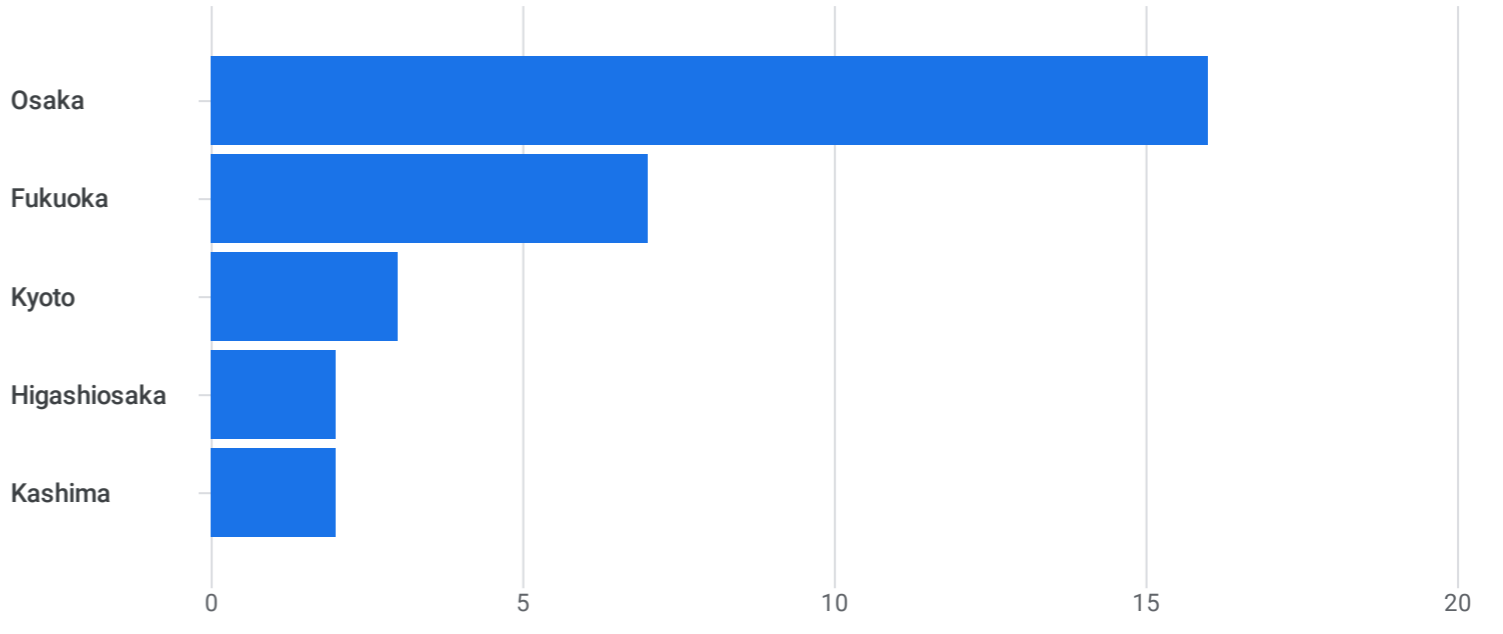

すべてのユーザー 比較対象を追加

カスタム 11月1日～2023年11月30日

ユーザー属性の詳細: 市区町村

フィルタを追加

ユーザーの推移: 市区町村別

ユーザー: 市区町村別

検索... 1ページあたりの行数: 250 1～39/39

市区町村	ユーザー数	新規ユーザー数	エンゲージのあったセッション数	エンゲージメント率	エンゲージのあったセッション数 (1ユーザーあたり)	平均エンゲージメント時間	イベント数 (すべてのイベント)	コンバージョン (すべてのイベント)	合計収益
(not set)	73	58	97	76.38%	1.33	3分52秒	1,427	0.00	\$0.00
1 Osaka	17	14	9	47.37%	0.53	1分10秒	134	0.00	\$0.00
2 Fukuoka	16	10	38	88.37%	2.38	5分55秒	534	0.00	\$0.00
3 Kyoto	7	5	7	77.78%	1.00	4分12秒	201	0.00	\$0.00
4 Higashiosaka	3	1	4	80%	1.33	6分45秒	45	0.00	\$0.00
5 Kashima	2	1	4	80%	2.00	5分58秒	41	0.00	\$0.00
6 Kobe	2	2	2	100%	1.00	2分37秒	21	0.00	\$0.00
7 Tsu	2	0	2	100%	1.00	1分51秒	27	0.00	\$0.00
8 Tsu	2	1	2	100%	1.00	1秒	7	0.00	\$0.00
9 Higashihiroshima	1	1	1	100%	1.00	8分58秒	17	0.00	\$0.00
10 Higashiura	1	1	0	0%	0.00	0秒	3	0.00	\$0.00
11 Hirakata	1	0	1	100%	1.00	1分22秒	6	0.00	\$0.00
12 Hiroshima	1	1	1	100%	1.00	21秒	4	0.00	\$0.00
13 Ibaraki	1	1	1	50%	1.00	15分26秒	43	0.00	\$0.00
14 Ikoma	1	1	1	100%	1.00	8分20秒	16	0.00	\$0.00
15 Imari	1	1	1	50%	1.00	26秒	10	0.00	\$0.00
16 Isahaya	1	0	1	100%	1.00	59秒	7	0.00	\$0.00
17 Kakegawa	1	1	1	100%	1.00	4分18秒	16	0.00	\$0.00
18 Kakogawa	1	1	1	100%	1.00	0秒	4	0.00	\$0.00
19 Kawanishi	1	0	3	100%	3.00	1分08秒	22	0.00	\$0.00
20 Kitakyushu	1	1	1	100%	1.00	3分24秒	15	0.00	\$0.00
21 Kobayashi	1	1	0	0%	0.00	0秒	3	0.00	\$0.00
22 Kofu	1	0	1	100%	1.00	6分02秒	35	0.00	\$0.00
23 Misawa	1	1	1	100%	1.00	15分01秒	36	0.00	\$0.00
24 Nabari	1	1	0	0%	0.00	0秒	5	0.00	\$0.00
25 Niihama	1	1	0	0%	0.00	0秒	3	0.00	\$0.00
26 Nishinomiya	1	1	0	0%	0.00	5秒	4	0.00	\$0.00
27 Otsu	1	1	1	100%	1.00	40秒	6	0.00	\$0.00
28 Oyama	1	1	1	100%	1.00	14分07秒	17	0.00	\$0.00
29 Paris	1	1	0	0%	0.00	0秒	3	0.00	\$0.00
30 Sapporo	1	0	1	100%	1.00	43秒	3	0.00	\$0.00
31 Shinagawa City	1	1	1	100%	1.00	3分53秒	18	0.00	\$0.00
32 Suita	1	0	7	100%	7.00	6分45秒	65	0.00	\$0.00
33 Takatsuki	1	1	0	0%	0.00	0秒	3	0.00	\$0.00
34 Uji	1	1	1	100%	1.00	54秒	13	0.00	\$0.00
35 Utsunomiya	1	1	1	100%	1.00	2分42秒	21	0.00	\$0.00
36 Yamato	1	1	1	100%	1.00	42秒	6	0.00	\$0.00
37 Yokkaichi	1	1	1	100%	1.00	39秒	7	0.00	\$0.00
38 Yokohama	1	1	1	100%	1.00	6秒	4	0.00	\$0.00
39 Okayama	0	0	0	0%	0.00	0秒	2	0.00	\$0.00