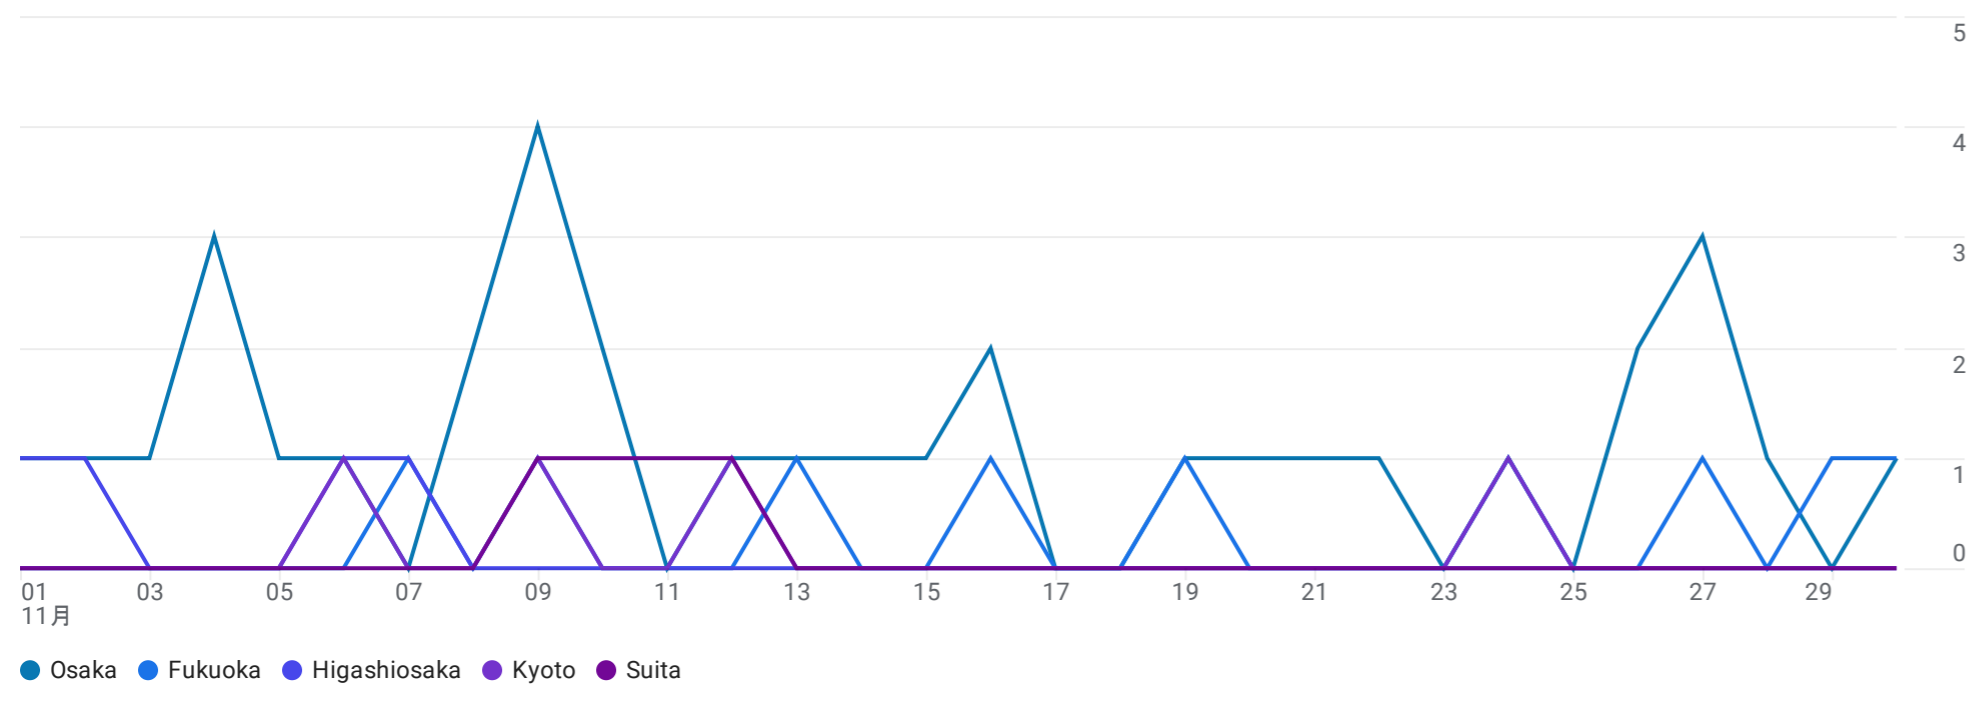

すべてのユーザー 比較対象を追加

カスタム 11月1日～2023年11月30日

ユーザー属性の詳細: 市区町村

フィルタを追加

ユーザーの推移: 市区町村別

ユーザー: 市区町村別

検索... 1ページあたりの行数: 250 1～39/39

市区町村	ユーザー数	新規ユーザー数	エンゲージのあったセッション数	エンゲージメント率	エンゲージのあったセッション数 (1ユーザーあたり)	平均エンゲージメント時間	イベント数 (すべてのイベント)	コンバージョン (すべてのイベント)	合計収益
(not set)	73	58	97	76.38%	1.33	3分52秒	1,427	0.00	\$0.00
1 Osaka	17	14	9	47.37%	0.53	1分10秒	134	0.00	\$0.00
2 Fukuoka	16	10	38	88.37%	2.38	5分55秒	534	0.00	\$0.00
3 Kyoto	7	5	7	77.78%	1.00	4分12秒	201	0.00	\$0.00
4 Higashiosaka	3	1	4	80%	1.33	6分45秒	45	0.00	\$0.00
5 Kashima	2	1	4	80%	2.00	5分58秒	41	0.00	\$0.00
6 Kobe	2	2	2	100%	1.00	2分37秒	21	0.00	\$0.00
7 Tsu	2	0	2	100%	1.00	1分51秒	27	0.00	\$0.00
8 Tsu	2	1	2	100%	1.00	1秒	7	0.00	\$0.00
9 Higashihiroshima	1	1	1	100%	1.00	8分58秒	17	0.00	\$0.00
10 Higashiura	1	1	0	0%	0.00	0秒	3	0.00	\$0.00
11 Hirakata	1	0	1	100%	1.00	1分22秒	6	0.00	\$0.00
12 Hiroshima	1	1	1	100%	1.00	21秒	4	0.00	\$0.00
13 Ibaraki	1	1	1	50%	1.00	15分26秒	43	0.00	\$0.00
14 Ikoma	1	1	1	100%	1.00	8分20秒	16	0.00	\$0.00
15 Imari	1	1	1	50%	1.00	26秒	10	0.00	\$0.00
16 Isahaya	1	0	1	100%	1.00	59秒	7	0.00	\$0.00
17 Kakegawa	1	1	1	100%	1.00	4分18秒	16	0.00	\$0.00
18 Kakogawa	1	1	1	100%	1.00	0秒	4	0.00	\$0.00
19 Kawanishi	1	0	3	100%	3.00	1分08秒	22	0.00	\$0.00
20 Kitakyushu	1	1	1	100%	1.00	3分24秒	15	0.00	\$0.00
21 Kobayashi	1	1	0	0%	0.00	0秒	3	0.00	\$0.00
22 Kofu	1	0	1	100%	1.00	6分02秒	35	0.00	\$0.00
23 Misawa	1	1	1	100%	1.00	15分01秒	36	0.00	\$0.00
24 Nabari	1	1	0	0%	0.00	0秒	5	0.00	\$0.00
25 Niihama	1	1	0	0%	0.00	0秒	3	0.00	\$0.00
26 Nishinomiya	1	1	0	0%	0.00	5秒	4	0.00	\$0.00
27 Otsu	1	1	1	100%	1.00	40秒	6	0.00	\$0.00
28 Oyama	1	1	1	100%	1.00	14分07秒	17	0.00	\$0.00
29 Paris	1	1	0	0%	0.00	0秒	3	0.00	\$0.00
30 Sapporo	1	0	1	100%	1.00	43秒	3	0.00	\$0.00
31 Shinagawa City	1	1	1	100%	1.00	3分53秒	18	0.00	\$0.00
32 Suita	1	0	7	100%	7.00	6分45秒	65	0.00	\$0.00
33 Takatsuki	1	1	0	0%	0.00	0秒	3	0.00	\$0.00
34 Uji	1	1	1	100%	1.00	54秒	13	0.00	\$0.00
35 Utsunomiya	1	1	1	100%	1.00	2分42秒	21	0.00	\$0.00
36 Yamato	1	1	1	100%	1.00	42秒	6	0.00	\$0.00
37 Yokkaichi	1	1	1	100%	1.00	39秒	7	0.00	\$0.00
38 Yokohama	1	1	1	100%	1.00	6秒	4	0.00	\$0.00
39 Okayama	0	0	0	0%	0.00	0秒	2	0.00	\$0.00