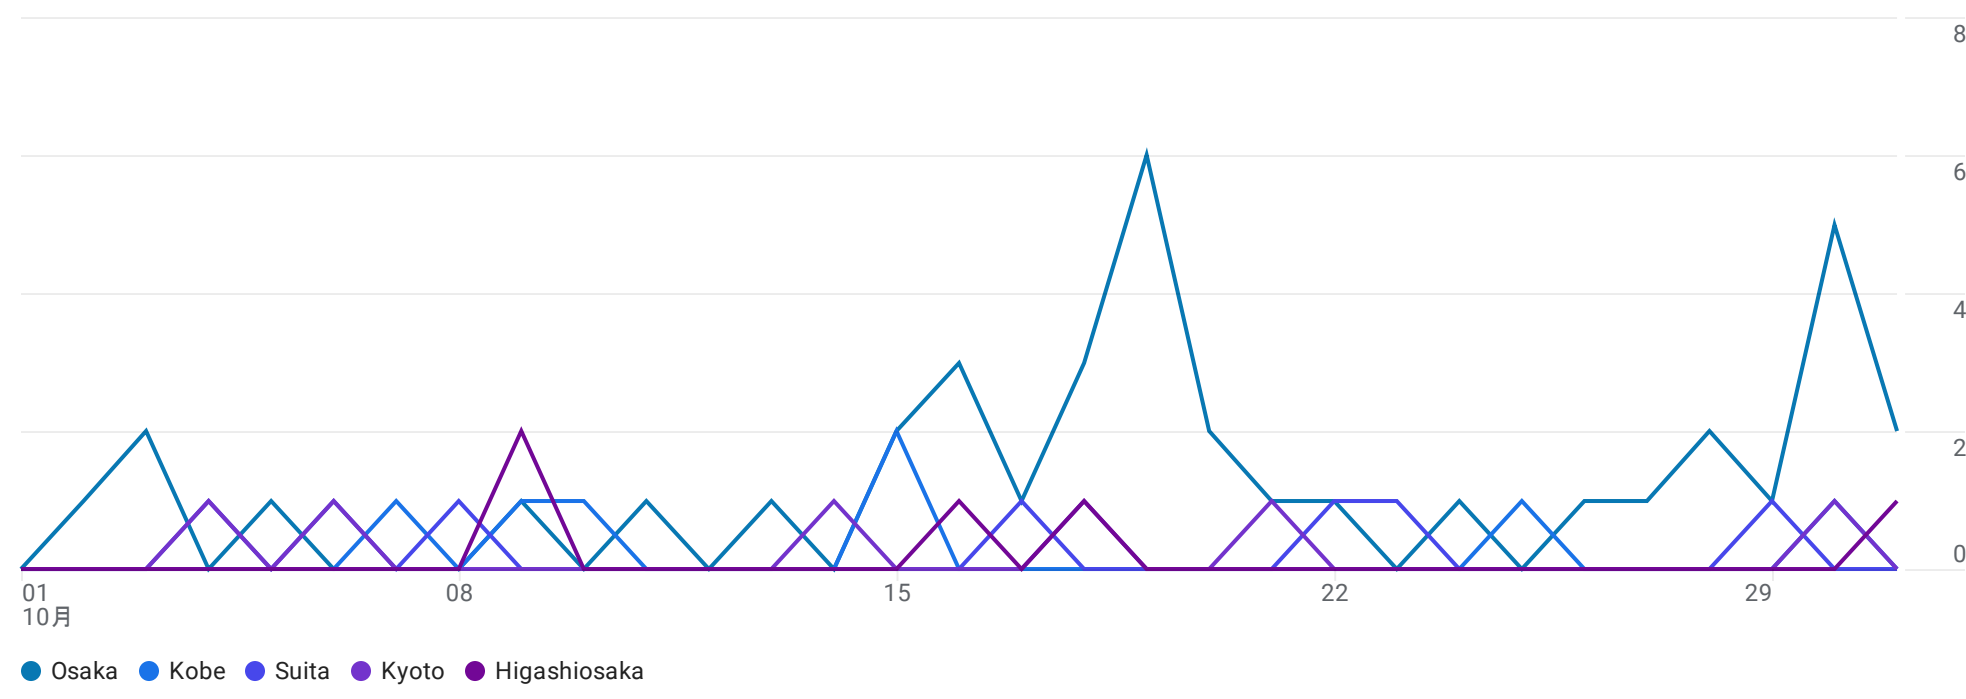

すべてのユーザー 比較対象を追加

カスタム 10月1日～2023年10月31日

ユーザー属性の詳細: 市区町村

フィルタを追加

ユーザーの推移: 市区町村別

ユーザー: 市区町村別

検索...

1 ページあたりの行数: 250 1~46/46