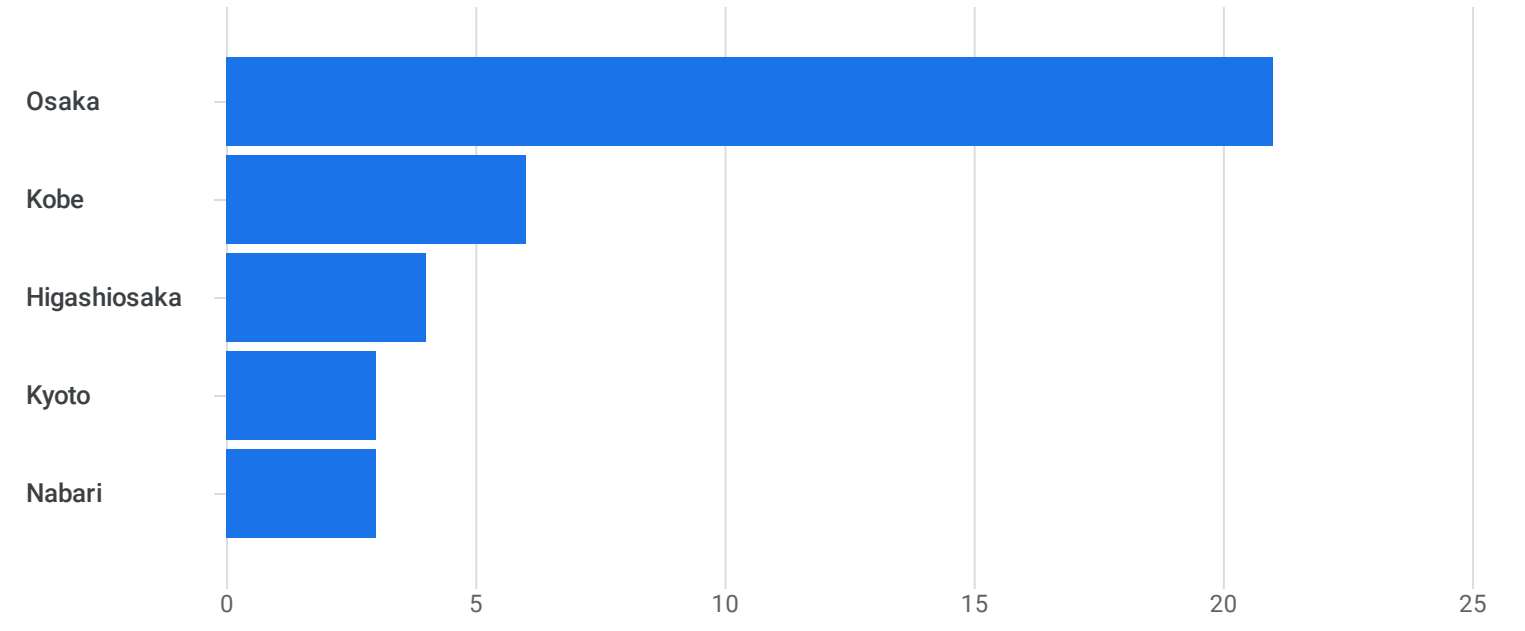

すべてのユーザー 比較対象を追加

カスタム 10月1日～2023年10月31日

ユーザー属性の詳細: 市区町村

フィルタを追加

ユーザーの推移: 市区町村別

ユーザー: 市区町村別

検索...

1 ページあたりの行数: 250 1~46/46