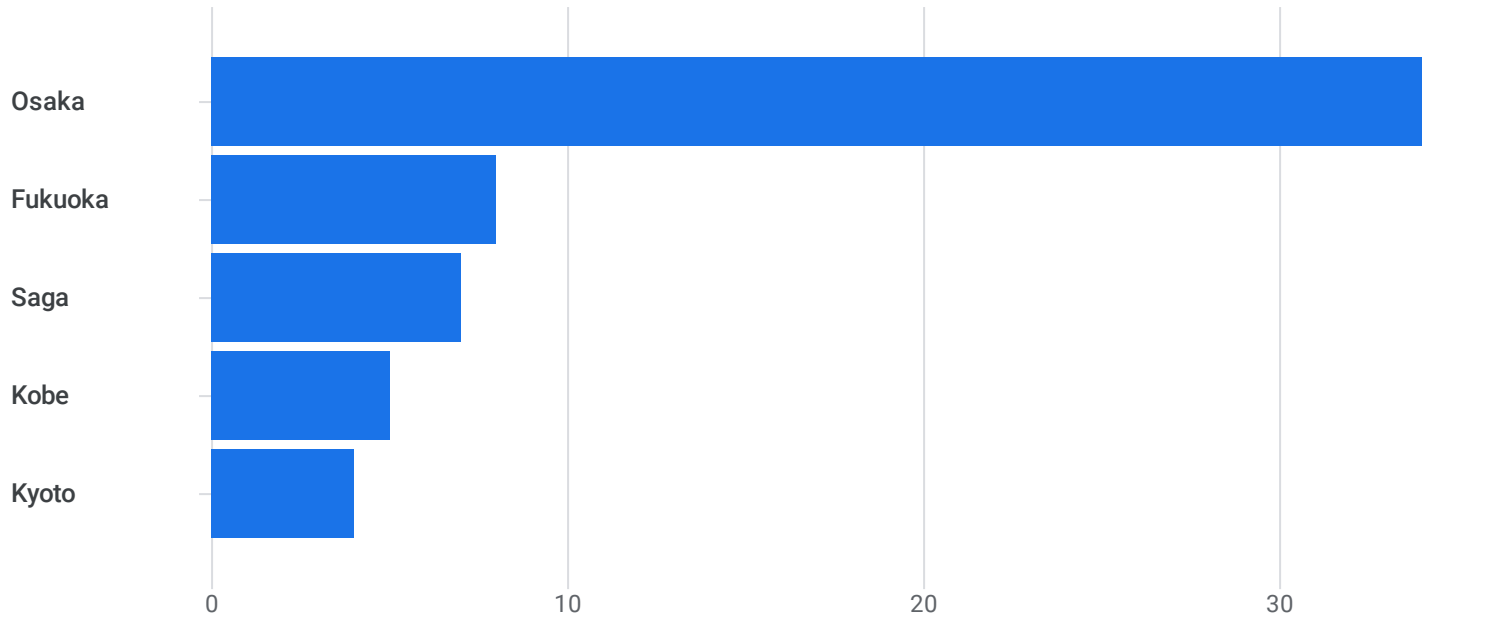

すべてのユーザー 比較対象を追加

カスタム 8月1日～2023年8月31日

ユーザー属性の詳細: 市区町村

フィルタを追加

ユーザーの推移: 市区町村別

ユーザー: 市区町村別

検索... 1ページあたりの行数: 250 1~48/48

市区町村	ユーザー数	新規ユーザー数	エンゲージのあったセッション数	エンゲージメント率	エンゲージのあったセッション数 (1ユーザーあたり)	平均エンゲージメント時間	イベント数 (すべてのイベント)	コンバージョン (すべてのイベント)	合計収益
全体	112	99	170	80.19%	1.52	3分17秒	2,071	0.00	\$0.00
1 Osaka	34	28	52	75.36%	1.53	3分03秒	690	0.00	\$0.00
2 (not set)	18	15	22	81.48%	1.22	1分48秒	218	0.00	\$0.00
3 Fukuoka	8	5	11	91.67%	1.38	2分15秒	126	0.00	\$0.00
4 Saga	7	7	5	62.5%	0.71	46秒	59	0.00	\$0.00
5 Kobe	5	4	4	80%	0.80	4分56秒	92	0.00	\$0.00
6 Kyoto	4	2	4	80%	1.00	2分30秒	39	0.00	\$0.00
7 Nabari	4	4	3	75%	0.75	15秒	22	0.00	\$0.00
8 Misawa	3	2	2	66.67%	0.67	3分45秒	41	0.00	\$0.00
9 Maebashi	2	2	1	50%	0.50	2分43秒	27	0.00	\$0.00
10 Matsue	2	2	2	100%	1.00	1分37秒	19	0.00	\$0.00
11 Minoh	2	2	2	100%	1.00	1分46秒	26	0.00	\$0.00
12 Saitama	2	1	1	50%	0.50	30秒	12	0.00	\$0.00
13 Suita	2	1	31	91.18%	15.50	23分18秒	275	0.00	\$0.00
14 16413	1	1	1	100%	1.00	15分59秒	11	0.00	\$0.00
15 Daito	1	1	1	100%	1.00	9秒	6	0.00	\$0.00
16 Gobo	1	0	2	100%	2.00	6秒	8	0.00	\$0.00
17 Hamamatsu	1	1	1	100%	1.00	1分39秒	28	0.00	\$0.00
18 Higashihiroshima	1	1	0	0%	0.00	0秒	3	0.00	\$0.00
19 Himeji	1	1	1	100%	1.00	49秒	9	0.00	\$0.00
20 Hirakata	1	0	1	100%	1.00	16分06秒	38	0.00	\$0.00
21 Hiroshima	1	1	1	100%	1.00	1分46秒	6	0.00	\$0.00
22 Ho Chi Minh City	1	1	0	0%	0.00	0秒	3	0.00	\$0.00
23 Ichinomiya	1	0	1	100%	1.00	25分11秒	97	0.00	\$0.00
24 Ikoma	1	1	1	100%	1.00	9分00秒	12	0.00	\$0.00
25 Imari	1	1	1	100%	1.00	37秒	8	0.00	\$0.00
26 Isahaya	1	1	1	50%	1.00	9秒	10	0.00	\$0.00
27 Kakogawa	1	0	2	100%	2.00	3分25秒	13	0.00	\$0.00
28 Kashima	1	1	1	100%	1.00	36秒	8	0.00	\$0.00
29 Kochi	1	0	1	100%	1.00	31秒	7	0.00	\$0.00
30 Kurashiki	1	0	1	100%	1.00	5秒	4	0.00	\$0.00
31 Mito	1	0	1	100%	1.00	4分04秒	13	0.00	\$0.00
32 Miyazaki	1	1	1	100%	1.00	5分27秒	26	0.00	\$0.00
33 Murakami	1	0	0	0%	0.00	57秒	5	0.00	\$0.00
34 Nagasaki	1	1	0	0%	0.00	6秒	5	0.00	\$0.00
35 Nagoya	1	1	0	0%	0.00	0秒	3	0.00	\$0.00
36 Nara	1	1	1	100%	1.00	4分02秒	11	0.00	\$0.00
37 Nasushiobara	1	1	0	0%	0.00	4秒	4	0.00	\$0.00
38 New York	1	1	0	0%	0.00	0秒	3	0.00	\$0.00
39 Nishinomiya	1	1	1	100%	1.00	3分28秒	11	0.00	\$0.00
40 Otsu	1	1	1	100%	1.00	2分32秒	25	0.00	\$0.00
41 Sapporo	1	0	1	100%	1.00	2分08秒	7	0.00	\$0.00
42 Shinjuku City	1	1	3	100%	3.00	0秒	12	0.00	\$0.00
43 Shiso	1	0	1	100%	1.00	8秒	4	0.00	\$0.00
44 Takatsuki	1	1	0	0%	0.00	0秒	5	0.00	\$0.00
45 Tosu	1	1	1	100%	1.00	2分02秒	10	0.00	\$0.00
46 Yamagata	1	1	1	100%	1.00	16秒	5	0.00	\$0.00
47 Yokkaichi	1	1	1	100%	1.00	0秒	3	0.00	\$0.00
48 Tono	0	0	0	0%	0.00	0秒	2	0.00	\$0.00