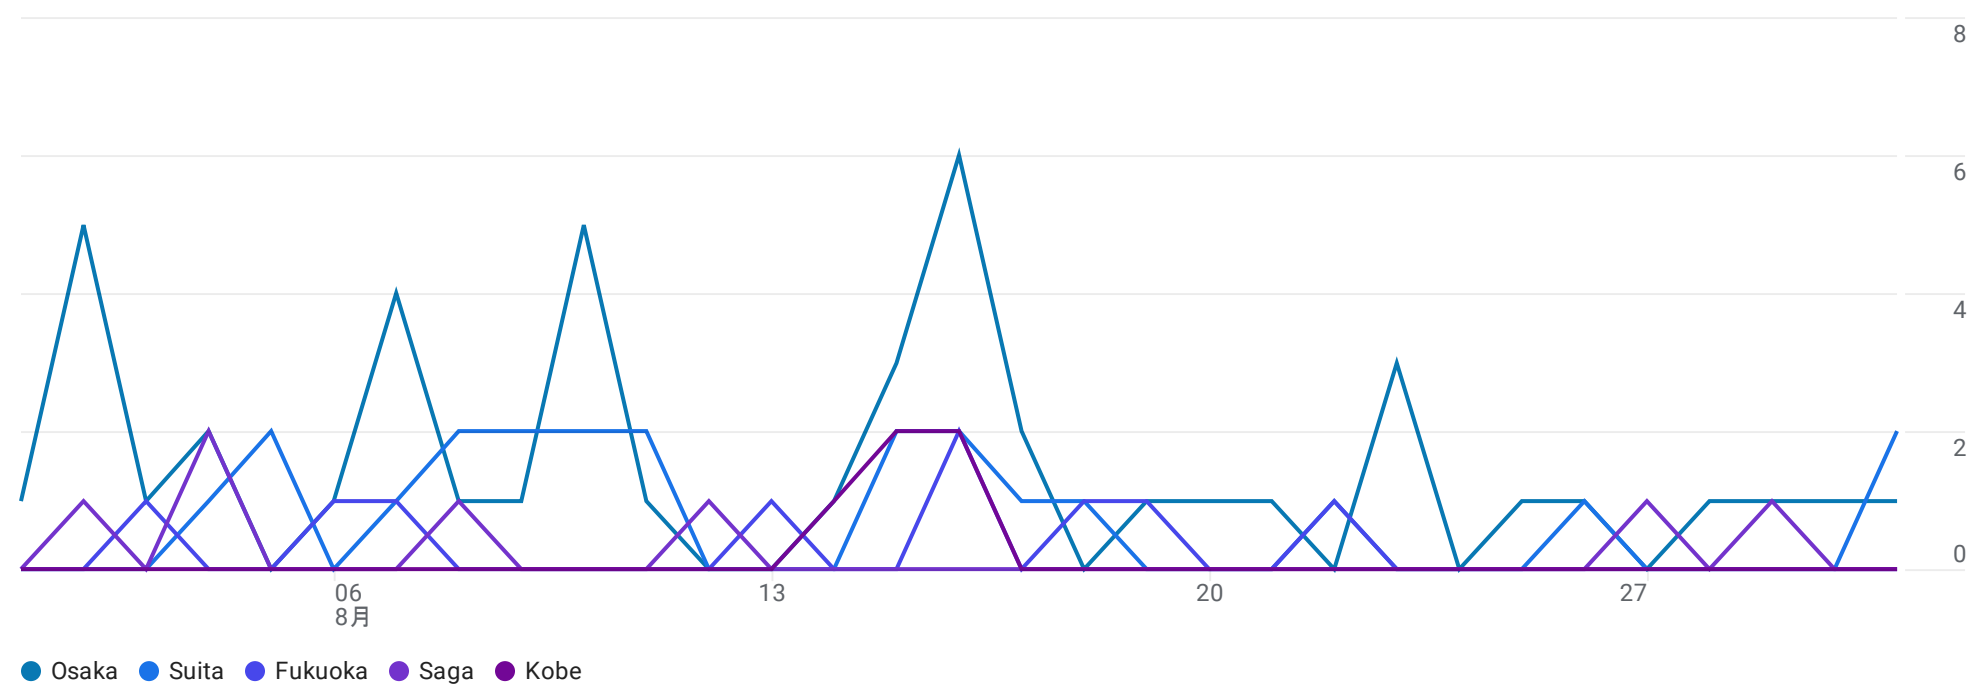

すべてのユーザー 比較対象を追加

カスタム 8月1日～2023年8月31日

ユーザー属性の詳細: 市区町村

フィルタを追加

ユーザーの推移: 市区町村別

ユーザー: 市区町村別

検索... 1ページあたりの行数: 250 1~48/48

市区町村	ユーザー数	新規ユーザー数	エンゲージのあったセッション数	エンゲージメント率	エンゲージのあったセッション数 (1ユーザーあたり)	平均エンゲージメント時間	イベント数 (すべてのイベント)	コンバージョン (すべてのイベント)	合計収益
全体	112	99	170	80.19%	1.52	3分17秒	2,071	0.00	\$0.00
1 Osaka	34	28	52	75.36%	1.53	3分03秒	690	0.00	\$0.00
2 (not set)	18	15	22	81.48%	1.22	1分48秒	218	0.00	\$0.00
3 Fukuoka	8	5	11	91.67%	1.38	2分15秒	126	0.00	\$0.00
4 Saga	7	7	5	62.5%	0.71	46秒	59	0.00	\$0.00
5 Kobe	5	4	4	80%	0.80	4分56秒	92	0.00	\$0.00
6 Kyoto	4	2	4	80%	1.00	2分30秒	39	0.00	\$0.00
7 Nabari	4	4	3	75%	0.75	15秒	22	0.00	\$0.00
8 Misawa	3	2	2	66.67%	0.67	3分45秒	41	0.00	\$0.00
9 Maebashi	2	2	1	50%	0.50	2分43秒	27	0.00	\$0.00
10 Matsue	2	2	2	100%	1.00	1分37秒	19	0.00	\$0.00
11 Minoh	2	2	2	100%	1.00	1分46秒	26	0.00	\$0.00
12 Saitama	2	1	1	50%	0.50	30秒	12	0.00	\$0.00
13 Suita	2	1	31	91.18%	15.50	23分18秒	275	0.00	\$0.00
14 16413	1	1	1	100%	1.00	15分59秒	11	0.00	\$0.00
15 Daito	1	1	1	100%	1.00	9秒	6	0.00	\$0.00
16 Gobo	1	0	2	100%	2.00	6秒	8	0.00	\$0.00
17 Hamamatsu	1	1	1	100%	1.00	1分39秒	28	0.00	\$0.00
18 Higashihiroshima	1	1	0	0%	0.00	0秒	3	0.00	\$0.00
19 Himeji	1	1	1	100%	1.00	49秒	9	0.00	\$0.00
20 Hirakata	1	0	1	100%	1.00	16分06秒	38	0.00	\$0.00
21 Hiroshima	1	1	1	100%	1.00	1分46秒	6	0.00	\$0.00
22 Ho Chi Minh City	1	1	0	0%	0.00	0秒	3	0.00	\$0.00
23 Ichinomiya	1	0	1	100%	1.00	25分11秒	97	0.00	\$0.00
24 Ikoma	1	1	1	100%	1.00	9分00秒	12	0.00	\$0.00
25 Imari	1	1	1	100%	1.00	37秒	8	0.00	\$0.00
26 Isahaya	1	1	1	50%	1.00	9秒	10	0.00	\$0.00
27 Kakogawa	1	0	2	100%	2.00	3分25秒	13	0.00	\$0.00
28 Kashima	1	1	1	100%	1.00	36秒	8	0.00	\$0.00
29 Kochi	1	0	1	100%	1.00	31秒	7	0.00	\$0.00
30 Kurashiki	1	0	1	100%	1.00	5秒	4	0.00	\$0.00
31 Mito	1	0	1	100%	1.00	4分04秒	13	0.00	\$0.00
32 Miyazaki	1	1	1	100%	1.00	5分27秒	26	0.00	\$0.00
33 Murakami	1	0	0	0%	0.00	57秒	5	0.00	\$0.00
34 Nagasaki	1	1	0	0%	0.00	6秒	5	0.00	\$0.00
35 Nagoya	1	1	0	0%	0.00	0秒	3	0.00	\$0.00
36 Nara	1	1	1	100%	1.00	4分02秒	11	0.00	\$0.00
37 Nasushiobara	1	1	0	0%	0.00	4秒	4	0.00	\$0.00
38 New York	1	1	0	0%	0.00	0秒	3	0.00	\$0.00
39 Nishinomiya	1	1	1	100%	1.00	3分28秒	11	0.00	\$0.00
40 Otsu	1	1	1	100%	1.00	2分32秒	25	0.00	\$0.00
41 Sapporo	1	0	1	100%	1.00	2分08秒	7	0.00	\$0.00
42 Shinjuku City	1	1	3	100%	3.00	0秒	12	0.00	\$0.00
43 Shiso	1	0	1	100%	1.00	8秒	4	0.00	\$0.00
44 Takatsuki	1	1	0	0%	0.00	0秒	5	0.00	\$0.00
45 Tosu	1	1	1	100%	1.00	2分02秒	10	0.00	\$0.00
46 Yamagata	1	1	1	100%	1.00	16秒	5	0.00	\$0.00
47 Yokkaichi	1	1	1	100%	1.00	0秒	3	0.00	\$0.00
48 Tono	0	0	0	0%	0.00	0秒	2	0.00	\$0.00