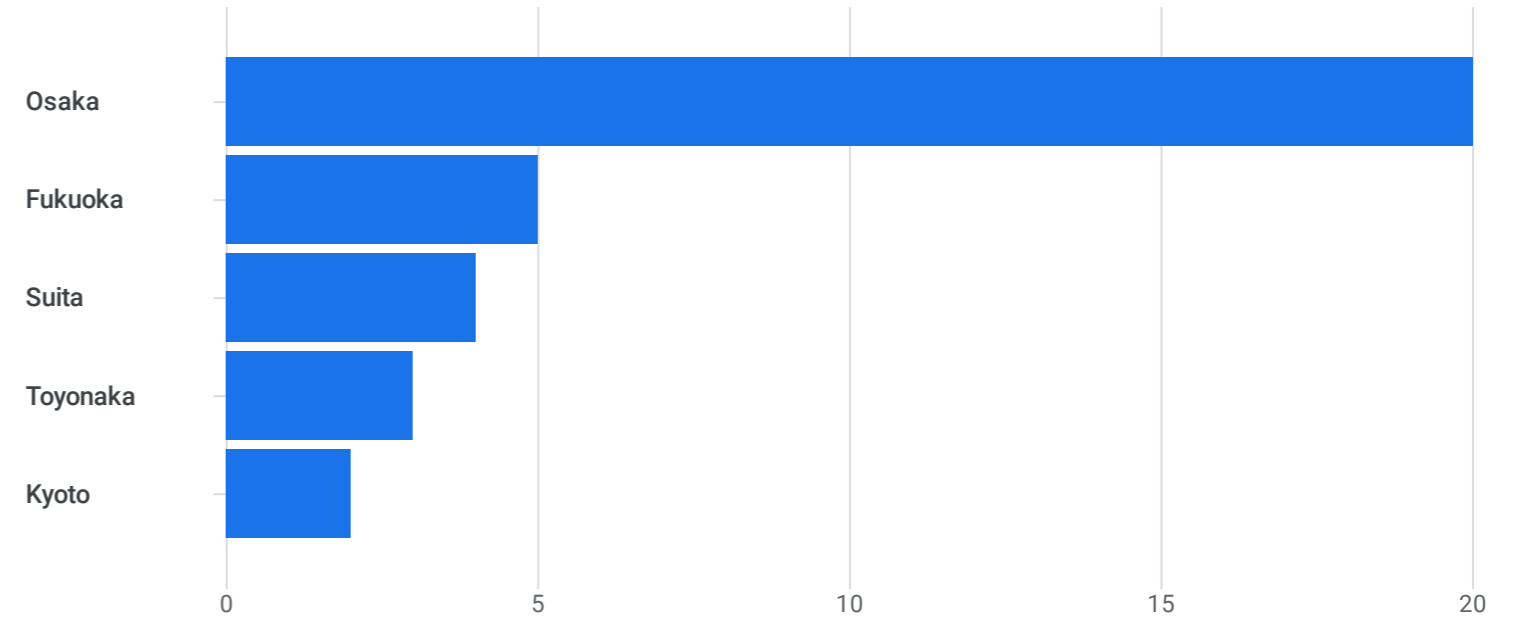

すべてのユーザー 比較対象を追加

カスタム 7月1日～2023年7月31日

ユーザー属性の詳細: 市区町村

フィルタを追加

ユーザーの推移: 市区町村別

ユーザー: 市区町村別

検索...

1 ページあたりの行数: 250 1~44/44