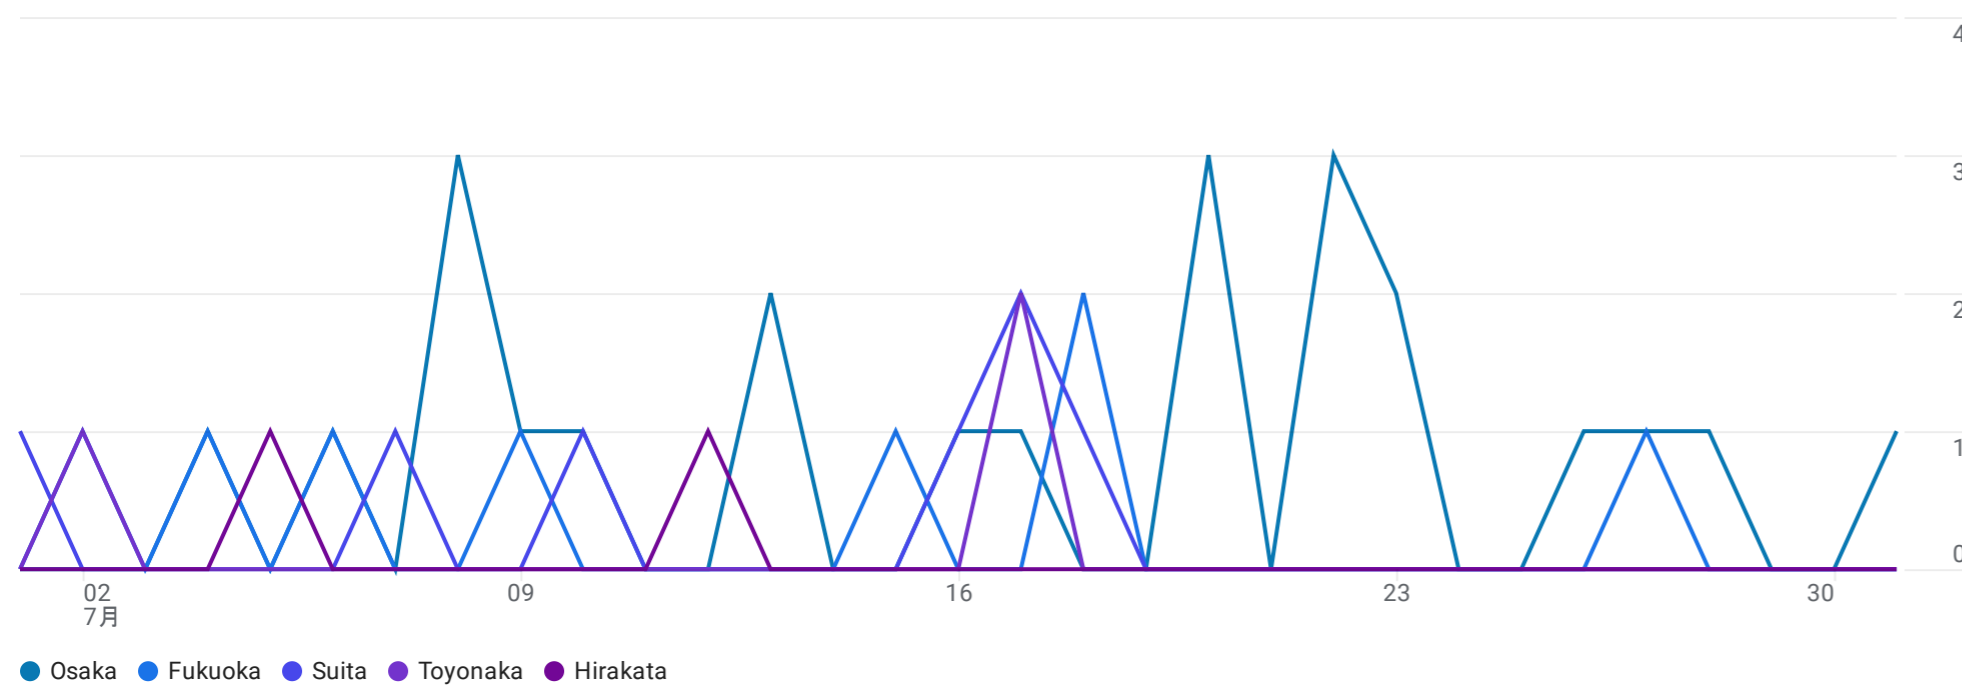

すべてのユーザー 比較対象を追加

カスタム 7月1日～2023年7月31日

ユーザー属性の詳細: 市区町村

フィルタを追加

ユーザーの推移: 市区町村別

ユーザー: 市区町村別

検索...

1 ページあたりの行数: 250 1~44/44