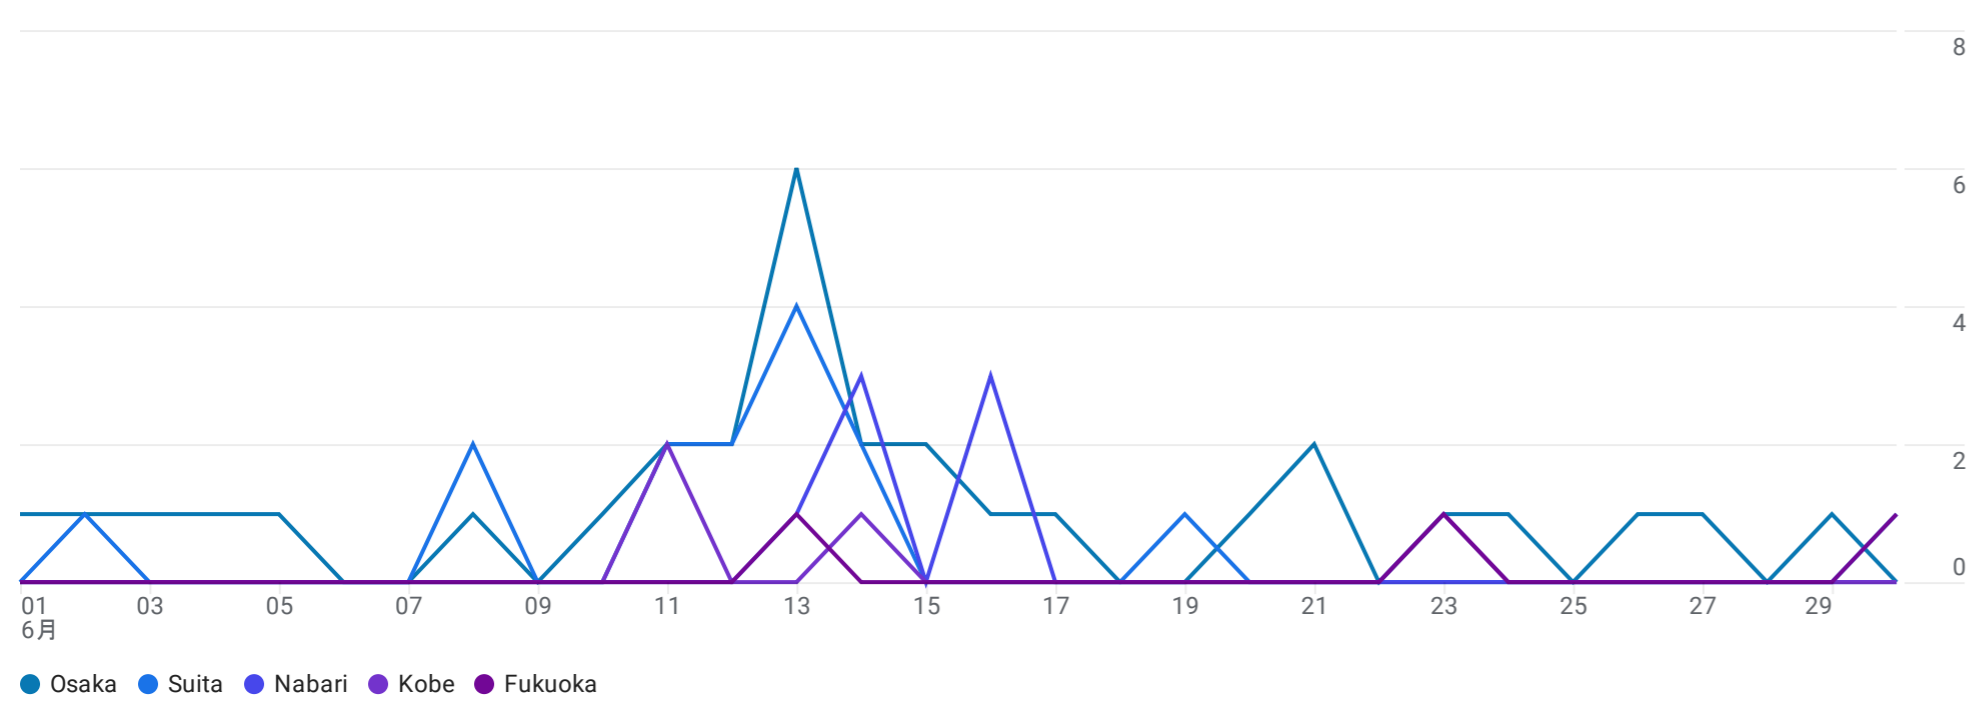

すべてのユーザー 比較対象を追加

カスタム 6月1日～2023年6月30日

ユーザー属性の詳細: 市区町村

フィルタを追加

ユーザーの推移: 市区町村別

ユーザー: 市区町村別

検索... 1ページあたりの行数: 250 1~40/40

市区町村	ユーザー数	新規ユーザー数	エンゲージのあったセッション数	エンゲージメント率	エンゲージのあったセッション数 (1ユーザーあたり)	平均エンゲージメント時間	イベント数 (すべてのイベント)	コンバージョン (すべてのイベント)	合計収益
全体	90	82	125	76.69%	1.39	3分58秒	1,985	0.00	\$0.00
1 Osaka	25	22	30	83.33%	1.20	3分21秒	569	0.00	\$0.00
2 (not set)	15	13	17	77.27%	1.13	1分05秒	203	0.00	\$0.00
3 Suita	5	3	20	66.67%	4.00	12分31秒	341	0.00	\$0.00
4 Kobe	4	4	3	75%	0.75	2分44秒	37	0.00	\$0.00
5 Nabari	3	2	14	87.5%	4.67	6分33秒	194	0.00	\$0.00
6 Nagoya	3	3	2	50%	0.67	1分42秒	35	0.00	\$0.00
7 Shinjuku City	3	2	3	75%	1.00	1分07秒	25	0.00	\$0.00
8 Fukuoka	2	1	2	66.67%	1.00	1分58秒	40	0.00	\$0.00
9 Hamada	2	2	1	20%	0.50	43秒	27	0.00	\$0.00
10 Kofu	2	2	2	100%	1.00	59秒	15	0.00	\$0.00
11 Misawa	2	0	0	0%	0.00	1分16秒	4	0.00	\$0.00
12 Saga	2	2	2	100%	1.00	4分51秒	33	0.00	\$0.00
13 Saitama	2	1	1	50%	0.50	1分05秒	17	0.00	\$0.00
14 Shiso	2	2	2	100%	1.00	18秒	10	0.00	\$0.00
15 Tateyama	2	2	1	50%	0.50	24秒	13	0.00	\$0.00
16 Tenri	2	2	4	100%	2.00	15分54秒	90	0.00	\$0.00
17 Chiyoda City	1	1	1	100%	1.00	2分12秒	18	0.00	\$0.00
18 Edogawa City	1	1	1	100%	1.00	1分03秒	6	0.00	\$0.00
19 Esashi	1	0	0	0%	0.00	19秒	3	0.00	\$0.00
20 Funabashi	1	1	0	0%	0.00	0秒	3	0.00	\$0.00
21 Higashihiroshima	1	1	0	0%	0.00	0秒	3	0.00	\$0.00
22 Higashiosaka	1	1	1	100%	1.00	4分41秒	6	0.00	\$0.00
23 Hirakata	1	1	1	100%	1.00	2分51秒	15	0.00	\$0.00
24 Ho Chi Minh City	1	1	1	100%	1.00	1分05秒	10	0.00	\$0.00
25 Ikoma	1	1	2	100%	2.00	24分40秒	57	0.00	\$0.00
26 Iwaizumi	1	1	1	100%	1.00	11秒	4	0.00	\$0.00
27 Kadoma	1	1	1	100%	1.00	8分10秒	43	0.00	\$0.00
28 Kakogawa	1	0	1	100%	1.00	15分24秒	25	0.00	\$0.00
29 Kawanishi	1	0	3	75%	3.00	20分38秒	31	0.00	\$0.00
30 Kyoto	1	1	2	66.67%	2.00	7分26秒	19	0.00	\$0.00
31 Miyazu	1	1	1	100%	1.00	25秒	7	0.00	\$0.00
32 Oyama	1	0	0	0%	0.00	31秒	8	0.00	\$0.00
33 Sakai	1	1	1	50%	1.00	38秒	9	0.00	\$0.00
34 Sapporo	1	1	0	0%	0.00	3秒	4	0.00	\$0.00
35 Tosu	1	1	0	0%	0.00	0秒	3	0.00	\$0.00
36 Toyonaka	1	1	0	0%	0.00	0秒	3	0.00	\$0.00
37 Tsuruga	1	1	1	100%	1.00	5分30秒	15	0.00	\$0.00
38 Ueda	1	1	1	100%	1.00	1分44秒	13	0.00	\$0.00
39 Wakayama	1	0	1	100%	1.00	1分05秒	7	0.00	\$0.00
40 Yao	1	1	1	100%	1.00	2分42秒	20	0.00	\$0.00