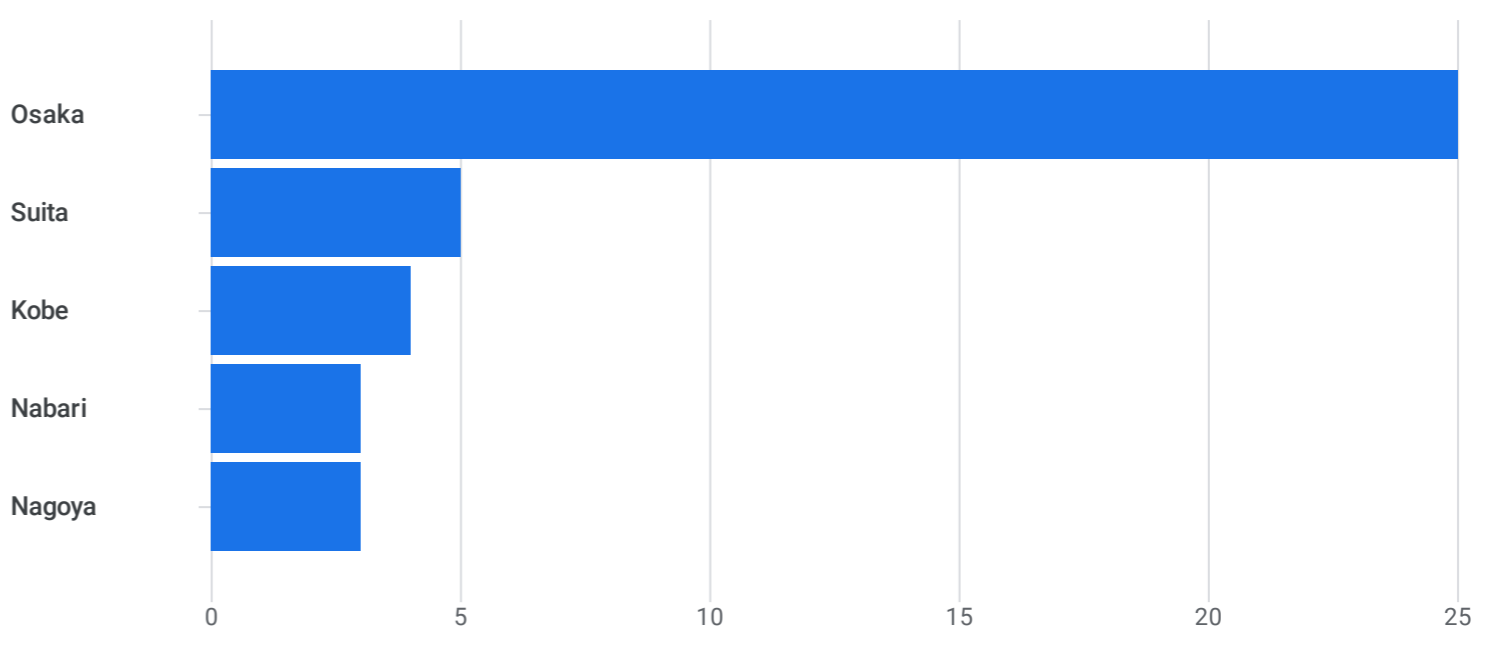

すべてのユーザー 比較対象を追加

カスタム 6月1日～2023年6月30日

ユーザー属性の詳細: 市区町村

フィルタを追加

ユーザーの推移: 市区町村別

ユーザー: 市区町村別

検索... 1ページあたりの行数: 250 1~40/40

市区町村	ユーザー数	新規ユーザー数	エンゲージのあったセッション数	エンゲージメント率	エンゲージのあったセッション数 (1ユーザーあたり)	平均エンゲージメント時間	イベント数 (すべてのイベント)	コンバージョン (すべてのイベント)	合計収益
全体	90	82	125	76.69%	1.39	3分58秒	1,985	0.00	\$0.00
1 Osaka	25	22	30	83.33%	1.20	3分21秒	569	0.00	\$0.00
2 (not set)	15	13	17	77.27%	1.13	1分05秒	203	0.00	\$0.00
3 Suita	5	3	20	66.67%	4.00	12分31秒	341	0.00	\$0.00
4 Kobe	4	4	3	75%	0.75	2分44秒	37	0.00	\$0.00
5 Nabari	3	2	14	87.5%	4.67	6分33秒	194	0.00	\$0.00
6 Nagoya	3	3	2	50%	0.67	1分42秒	35	0.00	\$0.00
7 Shinjuku City	3	2	3	75%	1.00	1分07秒	25	0.00	\$0.00
8 Fukuoka	2	1	2	66.67%	1.00	1分58秒	40	0.00	\$0.00
9 Hamada	2	2	1	20%	0.50	43秒	27	0.00	\$0.00
10 Kofu	2	2	2	100%	1.00	59秒	15	0.00	\$0.00
11 Misawa	2	0	0	0%	0.00	1分16秒	4	0.00	\$0.00
12 Saga	2	2	2	100%	1.00	4分51秒	33	0.00	\$0.00
13 Saitama	2	1	1	50%	0.50	1分05秒	17	0.00	\$0.00
14 Shiso	2	2	2	100%	1.00	18秒	10	0.00	\$0.00
15 Tateyama	2	2	1	50%	0.50	24秒	13	0.00	\$0.00
16 Tenri	2	2	4	100%	2.00	15分54秒	90	0.00	\$0.00
17 Chiyoda City	1	1	1	100%	1.00	2分12秒	18	0.00	\$0.00
18 Edogawa City	1	1	1	100%	1.00	1分03秒	6	0.00	\$0.00
19 Esashi	1	0	0	0%	0.00	19秒	3	0.00	\$0.00
20 Funabashi	1	1	0	0%	0.00	0秒	3	0.00	\$0.00
21 Higashihiroshima	1	1	0	0%	0.00	0秒	3	0.00	\$0.00
22 Higashiosaka	1	1	1	100%	1.00	4分41秒	6	0.00	\$0.00
23 Hirakata	1	1	1	100%	1.00	2分51秒	15	0.00	\$0.00
24 Ho Chi Minh City	1	1	1	100%	1.00	1分05秒	10	0.00	\$0.00
25 Ikoma	1	1	2	100%	2.00	24分40秒	57	0.00	\$0.00
26 Iwaizumi	1	1	1	100%	1.00	11秒	4	0.00	\$0.00
27 Kadoma	1	1	1	100%	1.00	8分10秒	43	0.00	\$0.00
28 Kakogawa	1	0	1	100%	1.00	15分24秒	25	0.00	\$0.00
29 Kawanishi	1	0	3	75%	3.00	20分38秒	31	0.00	\$0.00
30 Kyoto	1	1	2	66.67%	2.00	7分26秒	19	0.00	\$0.00
31 Miyazu	1	1	1	100%	1.00	25秒	7	0.00	\$0.00
32 Oyama	1	0	0	0%	0.00	31秒	8	0.00	\$0.00
33 Sakai	1	1	1	50%	1.00	38秒	9	0.00	\$0.00
34 Sapporo	1	1	0	0%	0.00	3秒	4	0.00	\$0.00
35 Tosu	1	1	0	0%	0.00	0秒	3	0.00	\$0.00
36 Toyonaka	1	1	0	0%	0.00	0秒	3	0.00	\$0.00
37 Tsuruga	1	1	1	100%	1.00	5分30秒	15	0.00	\$0.00
38 Ueda	1	1	1	100%	1.00	1分44秒	13	0.00	\$0.00
39 Wakayama	1	0	1	100%	1.00	1分05秒	7	0.00	\$0.00
40 Yao	1	1	1	100%	1.00	2分42秒	20	0.00	\$0.00