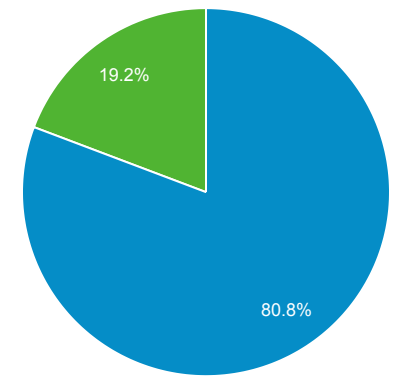

ユーザー サマリー

2022/01/01 - 2022/12/31

すべてのユーザー
100.00% ユーザー

サマリー

ユーザー 834	新規ユーザー 820	セッション 1,978	ユーザーあたりのセッション数 2.37
ページビュー数 8,248	ページ/セッション 4.17	平均セッション時間 00:03:20	直帰率 32.41%

New Visitor Returning Visitor

言語

	ユーザー	ユーザー (%)
1. ja	656	77.82%
2. ja-jp	174	20.64%
3. en-us	12	1.42%
4. en-gb	1	0.12%