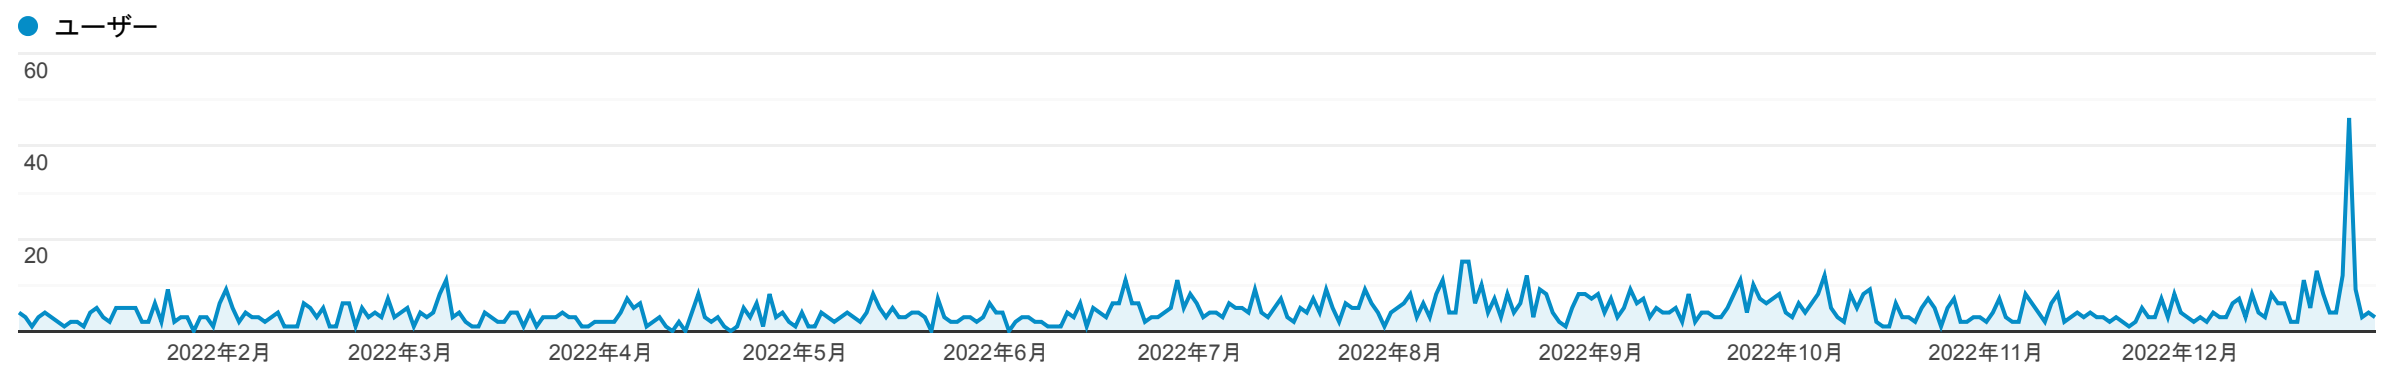

サマリー

2022/01/01 - 2022/12/31

すべてのユーザー
100.00% ユーザー

エクスプローラ

サマリー

デバイス カテゴリ	集客			行動			コンバージョン		
	ユーザー ↓	新規ユーザー	セッション	直帰率	ページ/セッション	平均セッション時間	コンバージョン率	目標の完了数	目標値
	834 全体に対する割合: 100.00% (834)	820 全体に対する割合: 100.00% (820)	1,978 全体に対する割合: 100.00% (1,978)	32.41% ビューの平均: 32.41% (0.00%)	4.17 ビューの平均: 4.17 (0.00%)	00:03:20 ビューの平均: 00:03:20 (0.00%)	0.00% ビューの平均: 0.00% (0.00%)	0 全体に対する割合: 0.00% (0)	\$0.00 全体に対する割合: 0.00% (\$0.00)
1. mobile	420 (50.36%)	418 (50.98%)	1,031 (52.12%)	38.70%	3.36	00:02:25	0.00%	0 (0.00%)	\$0.00 (0.00%)
2. desktop	363 (43.53%)	351 (42.80%)	867 (43.83%)	24.80%	5.15	00:04:22	0.00%	0 (0.00%)	\$0.00 (0.00%)
3. tablet	51 (6.12%)	51 (6.22%)	80 (4.04%)	33.75%	3.92	00:04:07	0.00%	0 (0.00%)	\$0.00 (0.00%)