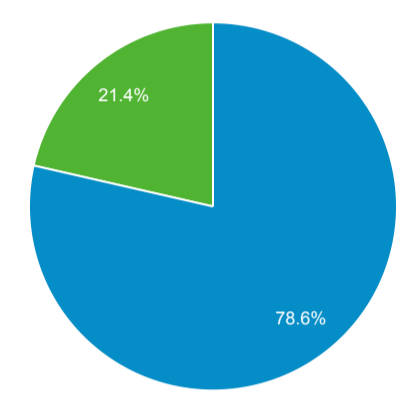

ユーザー サマリー

2023/08/01 - 2023/08/31

すべてのユーザー  
100.00% ユーザー

サマリー

ユーザー 126	新規ユーザー 110	セッション 223	ユーザーあたりのセッション数 1.77
ページビュー数 887	ページ/セッション 3.98	平均セッション時間 00:03:06	直帰率 28.25%

New Visitor Returning Visitor

言語	ユーザー	ユーザー (%)
1. ja	106	82.81%
2. ja-jp	13	10.16%
3. en-us	9	7.03%