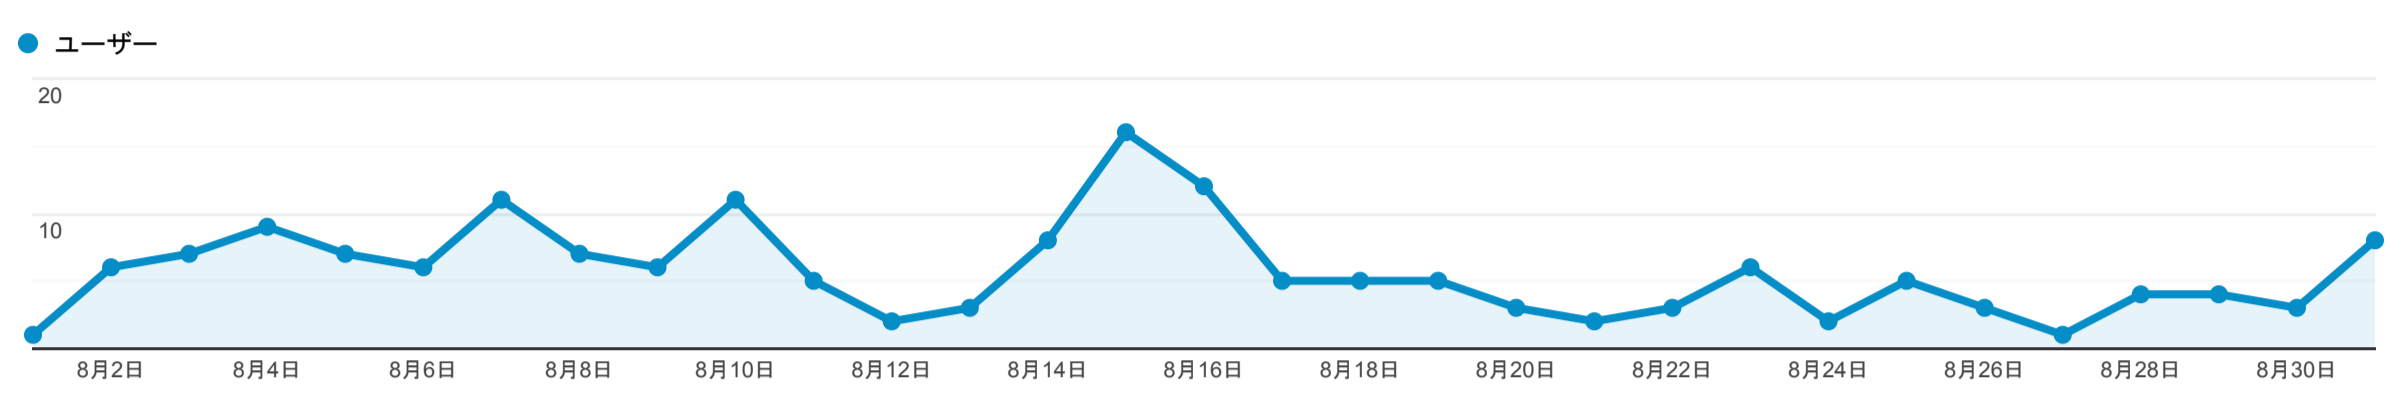

サマリー

2023/08/01 - 2023/08/31

すべてのユーザー
100.00% ユーザー

エクスプローラ

サマリー

デバイス カテゴリ	集客			行動			コンバージョン		
	ユーザー ↓	新規ユーザー	セッション	直帰率	ページ/セッション	平均セッション時間	コンバージョン率	目標の完了数	目標値
	126 全体に対する割合: 100.00% (126)	110 全体に対する割合: 100.00% (110)	223 全体に対する割合: 100.00% (223)	28.25% ビューの平均: 28.25% (0.00%)	3.98 ビューの平均: 3.98 (0.00%)	00:03:06 ビューの平均: 00:03:06 (0.00%)	0.00% ビューの平均: 0.00% (0.00%)	0 全体に対する割合: 0.00% (0)	\$0.00 全体に対する割合: 0.00% (\$0.00)
1. mobile	64 (50.79%)	60 (54.55%)	131 (58.74%)	24.43%	3.66	00:02:53	0.00%	0 (0.00%)	\$0.00 (0.00%)
2. desktop	60 (47.62%)	49 (44.55%)	88 (39.46%)	35.23%	4.34	00:03:22	0.00%	0 (0.00%)	\$0.00 (0.00%)
3. tablet	2 (1.59%)	1 (0.91%)	4 (1.79%)	0.00%	6.25	00:03:49	0.00%	0 (0.00%)	\$0.00 (0.00%)