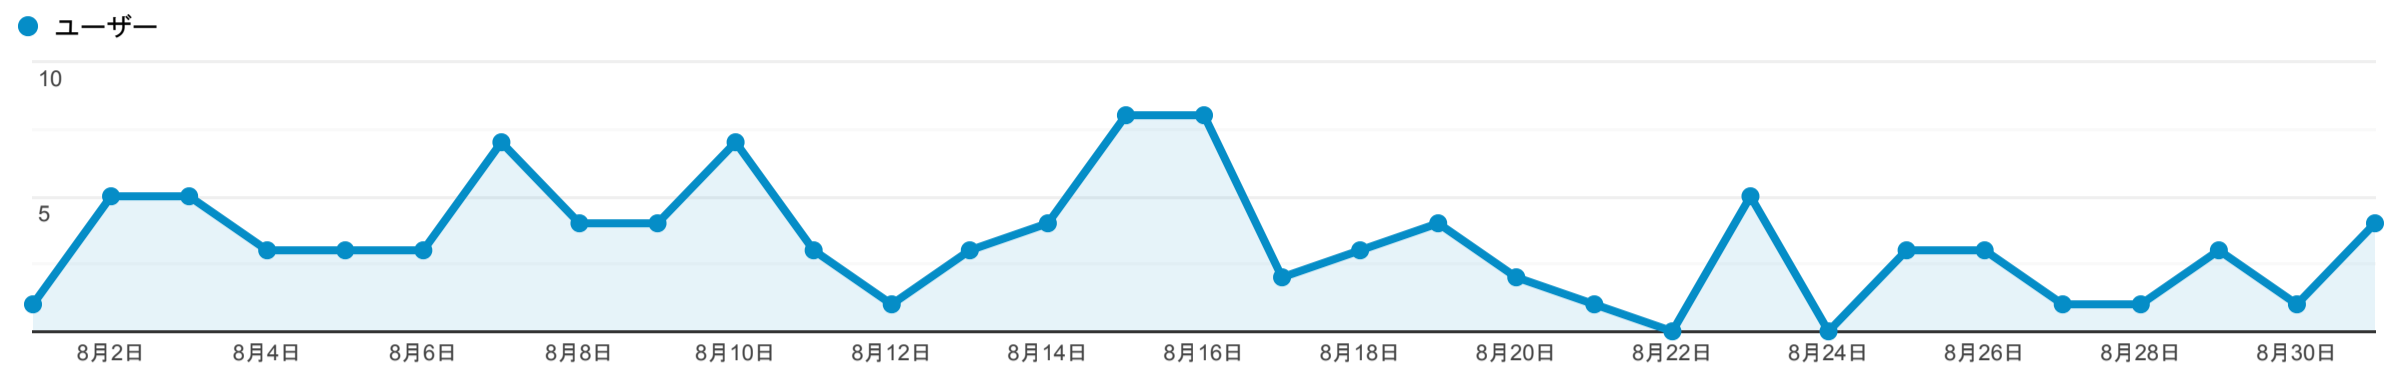

デバイス

2023/08/01 - 2023/08/31

すべてのユーザー
52.38% ユーザー

エクスプローラ

サマリー

モバイルデバイスの情報	集客			行動			コンバージョン		
	ユーザー ↓	新規ユーザー	セッション	直帰率	ページ/セッション	平均セッション時間	コンバージョン率	目標の完了数	目標値
	66 全体に対する割合: 52.38% (126)	61 全体に対する割合: 55.45% (110)	135 全体に対する割合: 60.54% (223)	23.70% ビューの平均: 28.25% (-16.10%)	3.74 ビューの平均: 3.98 (-5.95%)	00:02:55 ビューの平均: 00:03:06 (-5.78%)	0.00% ビューの平均: 0.00% (0.00%)	0 全体に対する割合: 0.00% (0)	\$0.00 全体に対する割合: 0.00% (\$0.00)
1. Apple iPhone	37 (56.06%)	36 (59.02%)	40 (29.63%)	32.50%	4.35	00:02:03	0.00%	0 (0.00%)	\$0.00 (0.00%)
2. (not set)	19 (28.79%)	16 (26.23%)	83 (61.48%)	19.28%	3.11	00:03:20	0.00%	0 (0.00%)	\$0.00 (0.00%)
3. Apple iPad	2 (3.03%)	1 (1.64%)	4 (2.96%)	0.00%	6.25	00:03:49	0.00%	0 (0.00%)	\$0.00 (0.00%)
4. Apple iPhone 12	1 (1.52%)	1 (1.64%)	1 (0.74%)	0.00%	4.00	00:04:42	0.00%	0 (0.00%)	\$0.00 (0.00%)
5. Google Pixel 7a	1 (1.52%)	1 (1.64%)	1 (0.74%)	0.00%	7.00	00:03:43	0.00%	0 (0.00%)	\$0.00 (0.00%)
6. Huawei HWV33 P30 Lite Premium	1 (1.52%)	1 (1.64%)	1 (0.74%)	100.00%	1.00	00:00:00	0.00%	0 (0.00%)	\$0.00 (0.00%)
7. LG H870DS G6	1 (1.52%)	1 (1.64%)	1 (0.74%)	100.00%	1.00	00:00:00	0.00%	0 (0.00%)	\$0.00 (0.00%)
8. OPPO CPH2303 A54 5G	1 (1.52%)	1 (1.64%)	1 (0.74%)	0.00%	13.00	00:04:07	0.00%	0 (0.00%)	\$0.00 (0.00%)
9. Sharp SH-51C AQUOS Wish2	1 (1.52%)	1 (1.64%)	1 (0.74%)	100.00%	1.00	00:00:00	0.00%	0 (0.00%)	\$0.00 (0.00%)
10. Sony SOG08 Xperia Ace III	1 (1.52%)	1 (1.64%)	1 (0.74%)	0.00%	13.00	00:06:26	0.00%	0 (0.00%)	\$0.00 (0.00%)
11. Xiaomi 2212ARNC4L Redmi 12C	1 (1.52%)	1 (1.64%)	1 (0.74%)	0.00%	8.00	00:01:29	0.00%	0 (0.00%)	\$0.00 (0.00%)