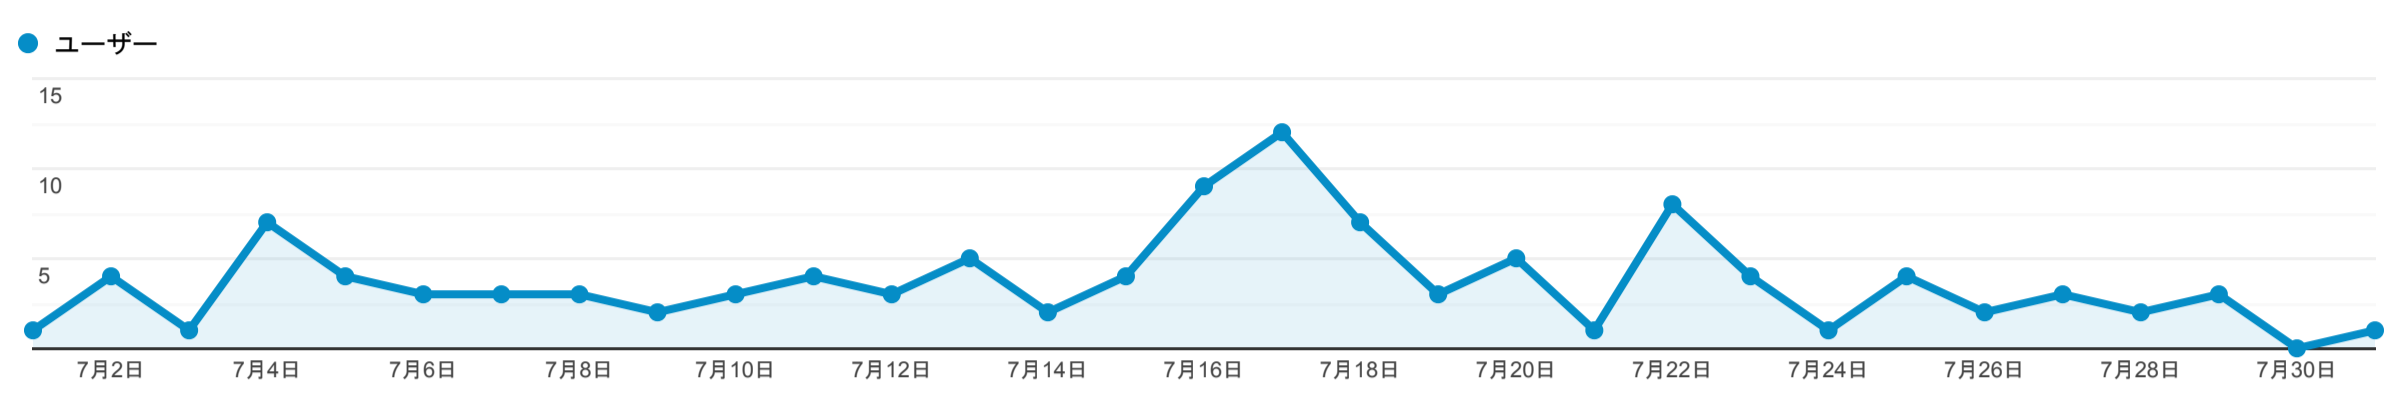

サマリー

2023/07/01 - 2023/07/31

すべてのユーザー  
100.00% ユーザー

エクスプローラ

サマリー

デバイス カテゴリ	集客			行動			コンバージョン		
	ユーザー ↓	新規ユーザー	セッション	直帰率	ページ/セッション	平均セッション時間	コンバージョン率	目標の完了数	目標値
	<b>80</b> 全体に対する割合: 100.00% (80)	<b>74</b> 全体に対する割合: 100.00% (74)	<b>140</b> 全体に対する割合: 100.00% (140)	<b>40.71%</b> ビューの平均: 40.71% (0.00%)	<b>3.87</b> ビューの平均: 3.87 (0.00%)	<b>00:03:06</b> ビューの平均: 00:03:06 (0.00%)	<b>0.00%</b> ビューの平均: 0.00% (0.00%)	<b>0</b> 全体に対する割合: 0.00% (0)	<b>\$0.00</b> 全体に対する割合: 0.00% (\$0.00)
1. mobile	<b>47</b> (58.75%)	<b>44</b> (59.46%)	<b>94</b> (67.14%)	<b>48.94%</b>	<b>2.51</b>	<b>00:02:09</b>	<b>0.00%</b>	<b>0</b> (0.00%)	<b>\$0.00</b> (0.00%)
2. desktop	<b>31</b> (38.75%)	<b>28</b> (37.84%)	<b>43</b> (30.71%)	<b>25.58%</b>	<b>6.35</b>	<b>00:04:06</b>	<b>0.00%</b>	<b>0</b> (0.00%)	<b>\$0.00</b> (0.00%)
3. tablet	<b>2</b> (2.50%)	<b>2</b> (2.70%)	<b>3</b> (2.14%)	<b>0.00%</b>	<b>11.00</b>	<b>00:18:48</b>	<b>0.00%</b>	<b>0</b> (0.00%)	<b>\$0.00</b> (0.00%)