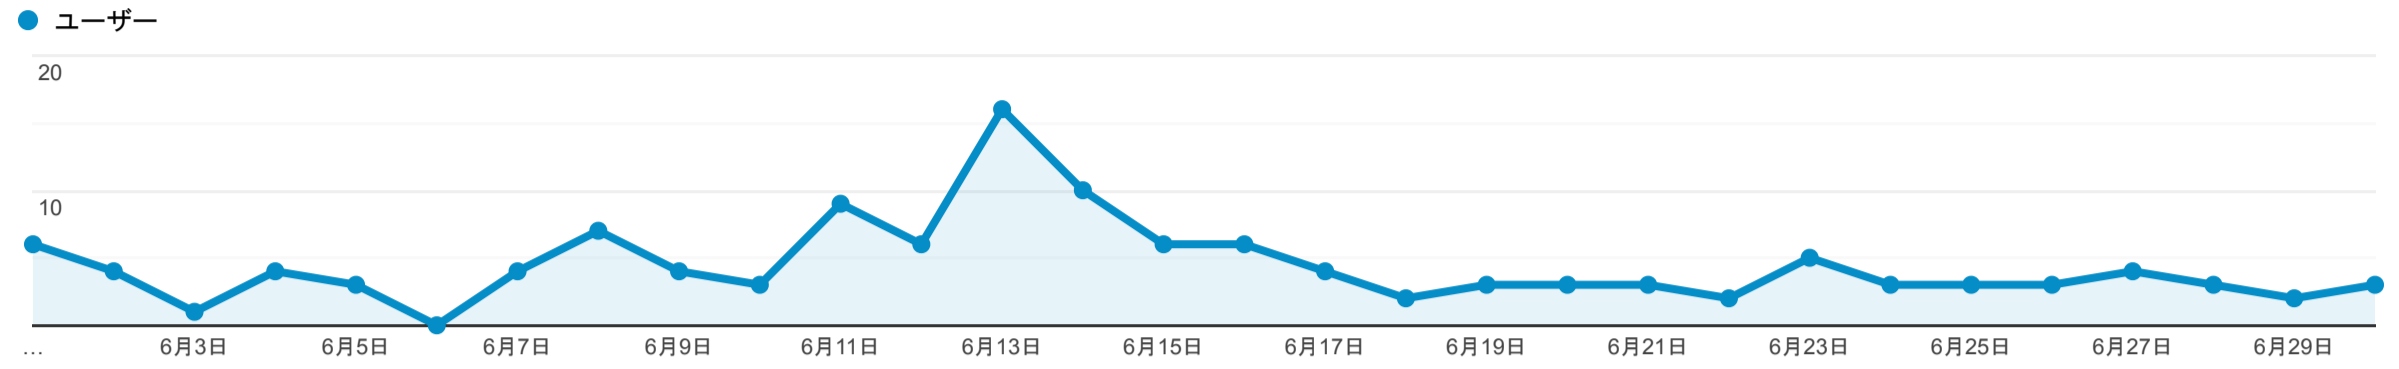

### ユーザー サマリー

2023/06/01 - 2023/06/30

すべてのユーザー  
100.00% ユーザー

#### サマリー

<p>ユーザー</p> <p><b>93</b></p>	<p>新規ユーザー</p> <p><b>86</b></p>	<p>セッション</p> <p><b>162</b></p>	<p>ユーザーあたりのセッション数</p> <p><b>1.74</b></p>
<p>ページビュー数</p> <p><b>903</b></p>	<p>ページ/セッション</p> <p><b>5.57</b></p>	<p>平均セッション時間</p> <p><b>00:04:16</b></p>	<p>直帰率</p> <p><b>22.22%</b></p>