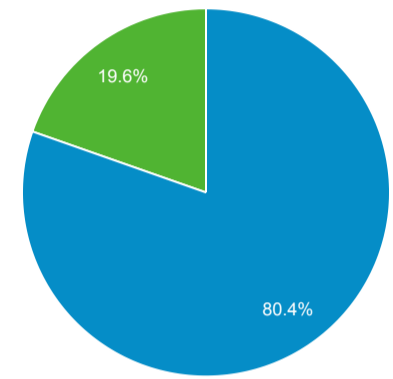

ユーザー 93	新規ユーザー 86	セッション 162	ユーザーあたりのセッション数 1.74
ページビュー数 903	ページ/セッション 5.57	平均セッション時間 00:04:16	直帰率 22.22%

New Visitor Returning Visitor