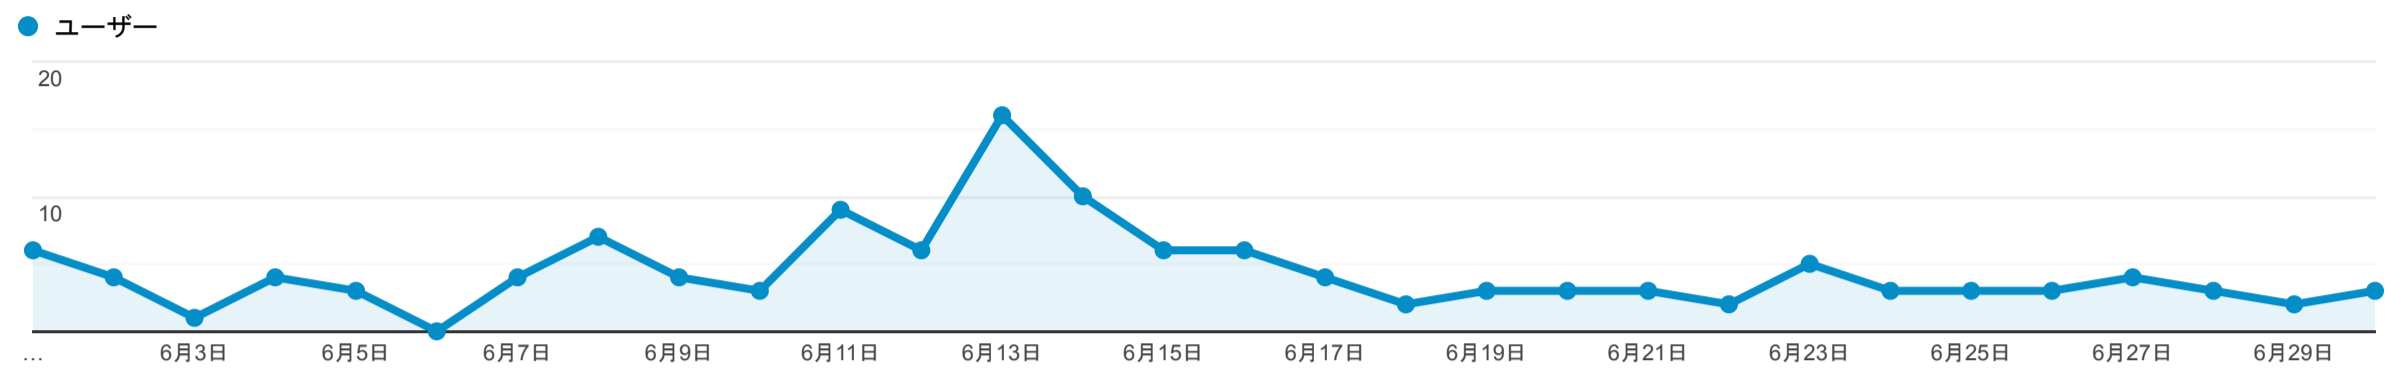

サマリー

2023/06/01 - 2023/06/30

すべてのユーザー
100.00% ユーザー

エクスプローラ

サマリー

デバイス カテゴリ	集客			行動			コンバージョン		
	ユーザー ↓	新規ユーザー	セッション	直帰率	ページ/セッション	平均セッション時間	コンバージョン率	目標の完了数	目標値
	93 全体に対する割合: 100.00% (93)	86 全体に対する割合: 100.00% (86)	162 全体に対する割合: 100.00% (162)	22.22% ビューの平均: 22.22% (0.00%)	5.57 ビューの平均: 5.57 (0.00%)	00:04:16 ビューの平均: 00:04:16 (0.00%)	0.00% ビューの平均: 0.00% (0.00%)	0 全体に対する割合: 0.00% (0)	\$0.00 全体に対する割合: 0.00% (\$0.00)
1. mobile	50 (53.76%)	46 (53.49%)	88 (54.32%)	22.73%	5.01	00:03:32	0.00%	0 (0.00%)	\$0.00 (0.00%)
2. desktop	43 (46.24%)	40 (46.51%)	74 (45.68%)	21.62%	6.24	00:05:08	0.00%	0 (0.00%)	\$0.00 (0.00%)

行: 1 - 2/2