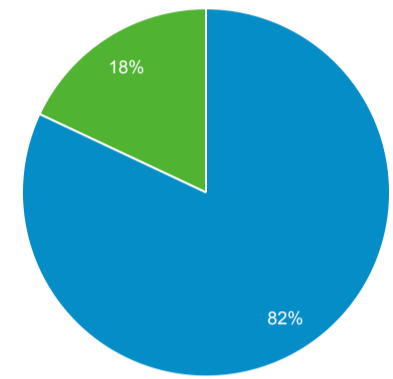

ユーザー サマリー

2023/05/01 - 2023/05/31

すべてのユーザー
100.00% ユーザー

サマリー

<p>ユーザー</p> <p>87</p>	<p>新規ユーザー</p> <p>82</p>	<p>セッション</p> <p>113</p>	<p>ユーザーあたりのセッション数</p> <p>1.30</p>
<p>ページビュー数</p> <p>434</p>	<p>ページ/セッション</p> <p>3.84</p>	<p>平均セッション時間</p> <p>00:02:27</p>	<p>直帰率</p> <p>38.94%</p>

New Visitor Returning Visitor

言語	ユーザー	ユーザー (%)
1. ja	74	83.15%
2. ja-jp	13	14.61%
3. en-us	2	2.25%