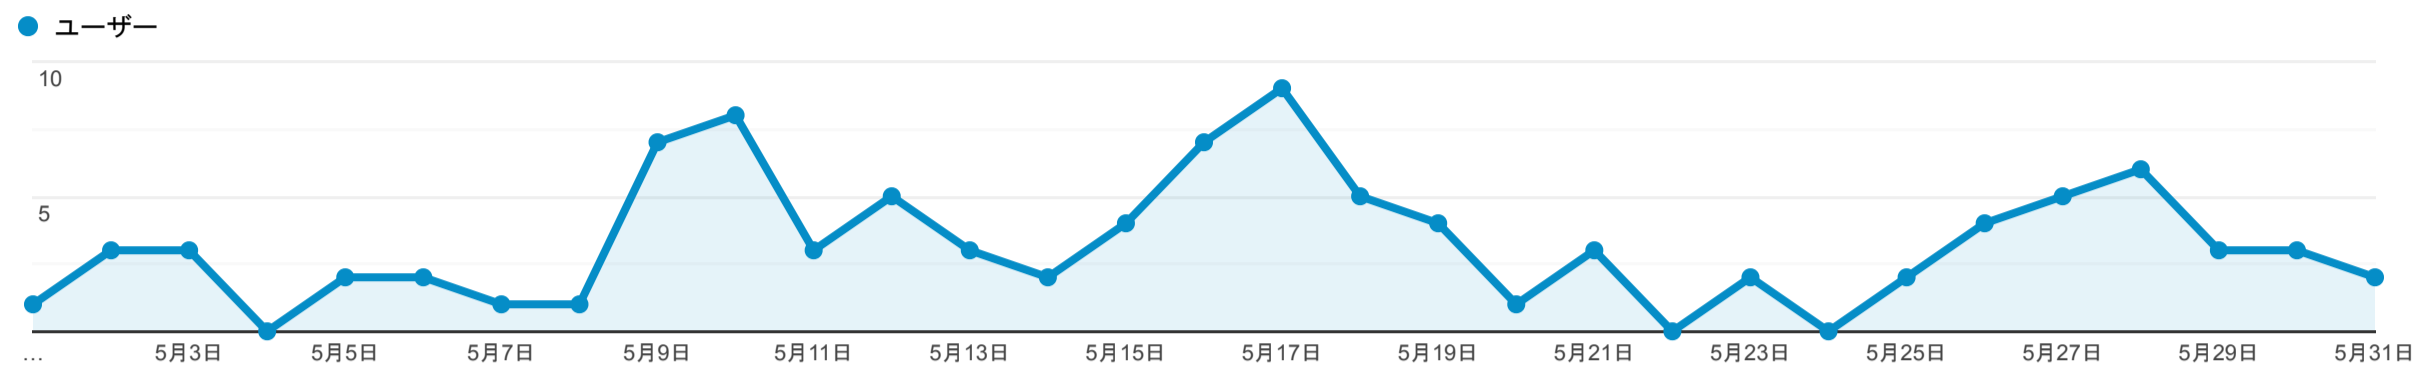

サマリー

すべてのユーザー  
100.00% ユーザー

2023/05/01 - 2023/05/31

エクスプローラ

サマリー

デバイス カテゴリ	集客			行動			コンバージョン		
	ユーザー ↓	新規ユーザー	セッション	直帰率	ページ/セッション	平均セッション時間	コンバージョン率	目標の完了数	目標値
	87 全体に対する割合: 100.00% (87)	82 全体に対する割合: 100.00% (82)	113 全体に対する割合: 100.00% (113)	38.94% ビュウの平均: 38.94% (0.00%)	3.84 ビュウの平均: 3.84 (0.00%)	00:02:27 ビュウの平均: 00:02:27 (0.00%)	0.00% ビュウの平均: 0.00% (0.00%)	0 全体に対する割合: 0.00% (0)	\$0.00 全体に対する割合: 0.00% (\$0.00)
1. mobile	58 (66.67%)	56 (68.29%)	75 (66.37%)	46.67%	3.09	00:02:01	0.00%	0 (0.00%)	\$0.00 (0.00%)
2. desktop	29 (33.33%)	26 (31.71%)	38 (33.63%)	23.68%	5.32	00:03:20	0.00%	0 (0.00%)	\$0.00 (0.00%)

行: 1 - 2/2