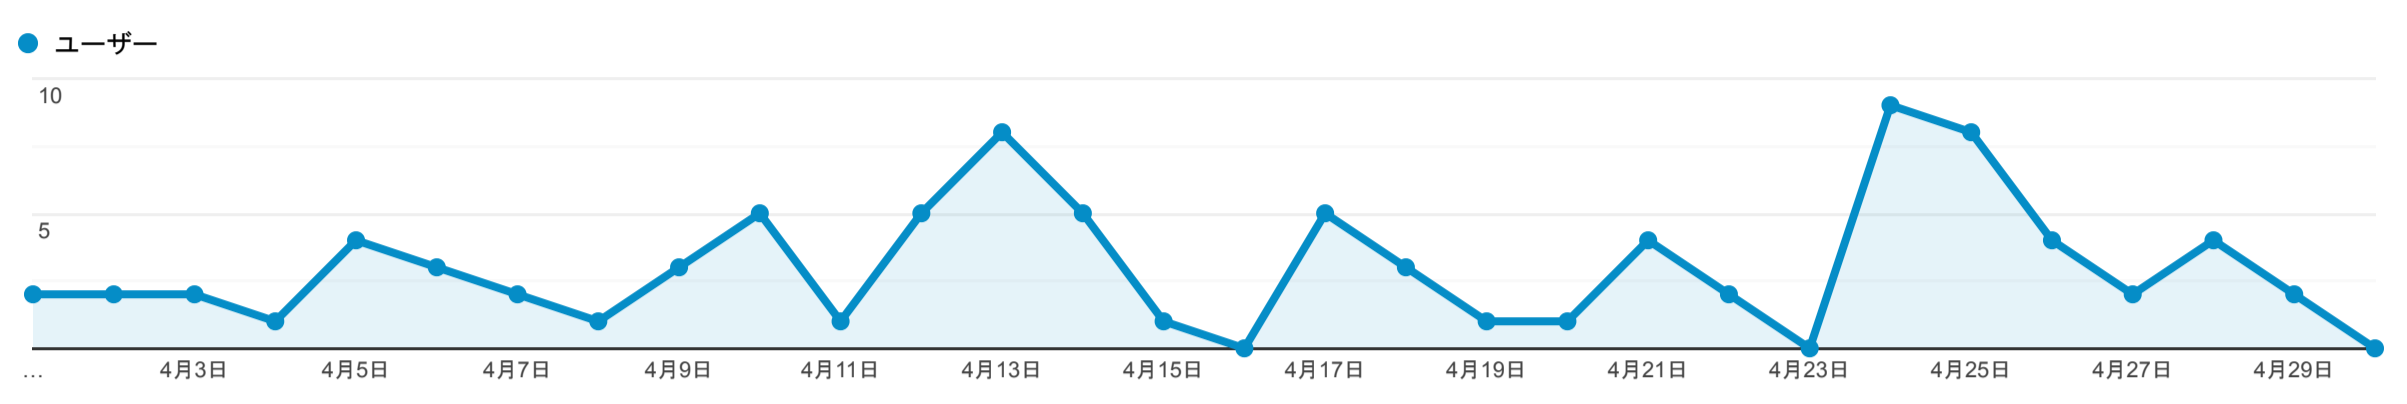

サマリー

2023/04/01 - 2023/04/30

すべてのユーザー
100.00% ユーザー

エクスプローラ

サマリー

デバイス カテゴリ	集客			行動			コンバージョン		
	ユーザー ↓	新規ユーザー	セッション	直帰率	ページ/セッション	平均セッション時間	コンバージョン率	目標の完了数	目標値
	74 全体に対する割合: 100.00% (74)	62 全体に対する割合: 100.00% (62)	97 全体に対する割合: 100.00% (97)	29.90% ビューの平均: 29.90% (0.00%)	4.12 ビューの平均: 4.12 (0.00%)	00:02:29 ビューの平均: 00:02:29 (0.00%)	0.00% ビューの平均: 0.00% (0.00%)	0 全体に対する割合: 0.00% (0)	\$0.00 全体に対する割合: 0.00% (\$0.00)
1. mobile	42 (56.76%)	36 (58.06%)	58 (59.79%)	27.59%	3.29	00:02:00	0.00%	0 (0.00%)	\$0.00 (0.00%)
2. desktop	29 (39.19%)	23 (37.10%)	36 (37.11%)	36.11%	5.53	00:03:05	0.00%	0 (0.00%)	\$0.00 (0.00%)
3. tablet	3 (4.05%)	3 (4.84%)	3 (3.09%)	0.00%	3.33	00:04:21	0.00%	0 (0.00%)	\$0.00 (0.00%)