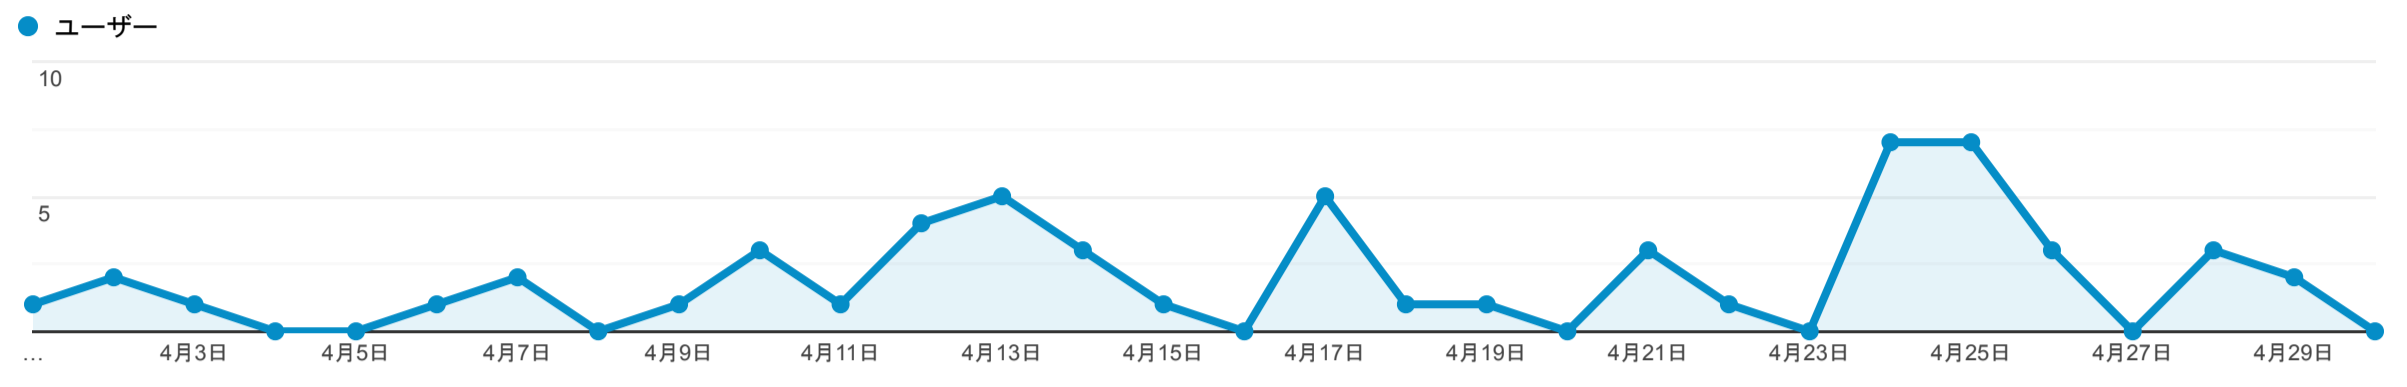

デバイス

2023/04/01 - 2023/04/30

すべてのユーザー
60.81% ユーザー

エクスプローラ

サマリー

モバイルデバイスの情報	集客			行動			コンバージョン		
	ユーザー ↓	新規ユーザー	セッション	直帰率	ページ/セッション	平均セッション時間	コンバージョン率	目標の完了数	目標値
	45 全体に対する割合: 60.81% (74)	39 全体に対する割合: 62.90% (62)	61 全体に対する割合: 62.89% (97)	26.23% ビューの平均: 29.90% (-12.27%)	3.30 ビューの平均: 4.12 (-20.09%)	00:02:07 ビューの平均: 00:02:29 (-14.36%)	0.00% ビューの平均: 0.00% (0.00%)	0 全体に対する割合: 0.00% (0)	\$0.00 全体に対する割合: 0.00% (0)
1. Apple iPhone	24 (53.33%)	24 (61.54%)	24 (39.34%)	25.00%	3.33	00:02:05	0.00%	0 (0.00%)	\$0.00 (0.00%)
2. Apple iPad	3 (6.67%)	3 (7.69%)	3 (4.92%)	0.00%	3.33	00:04:21	0.00%	0 (0.00%)	\$0.00 (0.00%)
3. Samsung SC-02K Galaxy S9	2 (4.44%)	2 (5.13%)	2 (3.28%)	50.00%	9.00	00:03:18	0.00%	0 (0.00%)	\$0.00 (0.00%)
4. (not set)	1 (2.22%)	1 (2.56%)	1 (1.64%)	100.00%	1.00	00:00:00	0.00%	0 (0.00%)	\$0.00 (0.00%)
5. Fujitsu FCG01 Arrows We	1 (2.22%)	1 (2.56%)	1 (1.64%)	100.00%	1.00	00:00:00	0.00%	0 (0.00%)	\$0.00 (0.00%)
6. Google Pixel 3a XL	1 (2.22%)	0 (0.00%)	1 (1.64%)	100.00%	1.00	00:00:00	0.00%	0 (0.00%)	\$0.00 (0.00%)
7. Google Pixel 5	1 (2.22%)	0 (0.00%)	1 (1.64%)	0.00%	2.00	00:00:04	0.00%	0 (0.00%)	\$0.00 (0.00%)
8. Google Pixel 6	1 (2.22%)	0 (0.00%)	3 (4.92%)	33.33%	3.00	00:00:34	0.00%	0 (0.00%)	\$0.00 (0.00%)
9. Google Pixel 6a	1 (2.22%)	0 (0.00%)	3 (4.92%)	0.00%	2.67	00:00:17	0.00%	0 (0.00%)	\$0.00 (0.00%)
10. Huawei SNE-LX2 Mate 20 Lite	1 (2.22%)	1 (2.56%)	1 (1.64%)	0.00%	3.00	00:00:20	0.00%	0 (0.00%)	\$0.00 (0.00%)
11. OPPO CPH2099 A73 2020	1 (2.22%)	1 (2.56%)	1 (1.64%)	0.00%	6.00	00:03:32	0.00%	0 (0.00%)	\$0.00 (0.00%)
12. OPPO CPH2309 A55s	1 (2.22%)	1 (2.56%)	1 (1.64%)	0.00%	9.00	00:10:29	0.00%	0 (0.00%)	\$0.00 (0.00%)
13. Samsung SC-02L Galaxy Feel 2	1 (2.22%)	1 (2.56%)	1 (1.64%)	100.00%	1.00	00:00:00	0.00%	0 (0.00%)	\$0.00 (0.00%)
14. Samsung SC-04J Galaxy Feel	1 (2.22%)	1 (2.56%)	1 (1.64%)	100.00%	1.00	00:00:00	0.00%	0 (0.00%)	\$0.00 (0.00%)
15. Samsung SC-53C Galaxy A53 5G	1 (2.22%)	1 (2.56%)	1 (1.64%)	100.00%	1.00	00:00:00	0.00%	0 (0.00%)	\$0.00 (0.00%)
16. Samsung SCV43-j Galaxy A30	1 (2.22%)	1 (2.56%)	1 (1.64%)	0.00%	7.00	00:05:20	0.00%	0 (0.00%)	\$0.00 (0.00%)
17. Sharp SH-51A AQUOS R5G	1 (2.22%)	1 (2.56%)	1 (1.64%)	0.00%	3.00	00:00:54	0.00%	0 (0.00%)	\$0.00 (0.00%)
18. Sony SO-03J Xperia XZs	1 (2.22%)	0 (0.00%)	11 (18.03%)	9.09%	3.18	00:03:18	0.00%	0 (0.00%)	\$0.00 (0.00%)
19. Sony SO-41A Xperia 10 II	1 (2.22%)	0 (0.00%)	3 (4.92%)	33.33%	1.67	00:00:05	0.00%	0 (0.00%)	\$0.00 (0.00%)