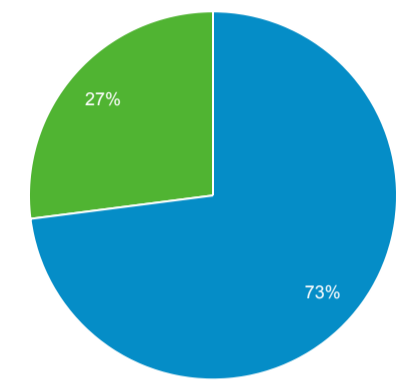

ユーザー サマリー

2023/03/01 - 2023/03/31

すべてのユーザー
100.00% ユーザー

サマリー

<p>ユーザー</p> <p>69</p>	<p>新規ユーザー</p> <p>54</p>	<p>セッション</p> <p>112</p>	<p>ユーザーあたりのセッション数</p> <p>1.62</p>
<p>ページビュー数</p> <p>338</p>	<p>ページ/セッション</p> <p>3.02</p>	<p>平均セッション時間</p> <p>00:02:22</p>	<p>直帰率</p> <p>37.50%</p>

New Visitor Returning Visitor

言語	ユーザー	ユーザー (%)
1. ja	57	81.43%
2. ja-jp	10	14.29%
3. en-us	3	4.29%