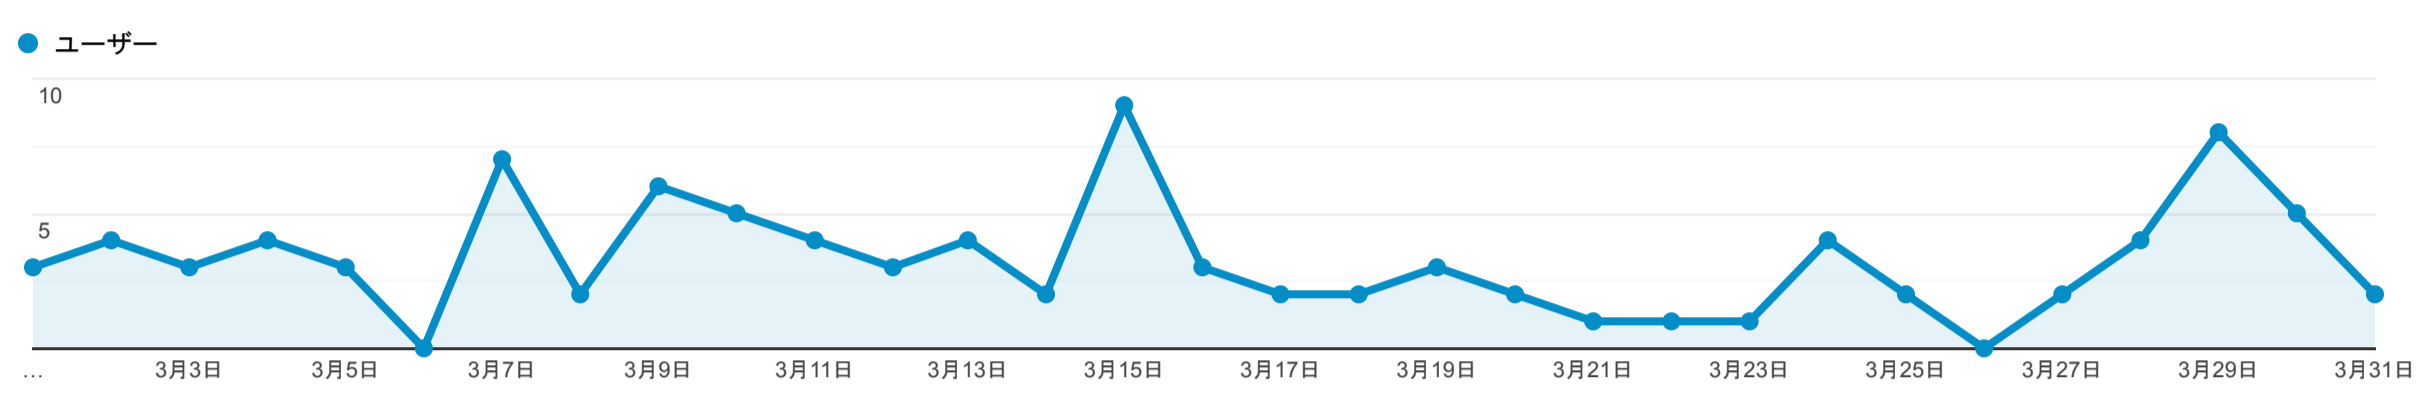

サマリー

2023/03/01 - 2023/03/31

すべてのユーザー
100.00% ユーザー

エクスプローラ

サマリー

デバイス カテゴリ	集客			行動			コンバージョン		
	ユーザー ↓	新規ユーザー	セッション	直帰率	ページ/セッション	平均セッション時間	コンバージョン率	目標の完了数	目標値
	69 全体に対する割合: 100.00% (69)	54 全体に対する割合: 100.00% (54)	112 全体に対する割合: 100.00% (112)	37.50% ビューの平均: 37.50% (0.00%)	3.02 ビューの平均: 3.02 (0.00%)	00:02:22 ビューの平均: 00:02:22 (0.00%)	0.00% ビューの平均: 0.00% (0.00%)	0 全体に対する割合: 0.00% (0)	\$0.00 全体に対する割合: 0.00% (\$0.00)
1. mobile	42 (60.87%)	35 (64.81%)	69 (61.61%)	49.28%	2.26	00:01:01	0.00%	0 (0.00%)	\$0.00 (0.00%)
2. desktop	25 (36.23%)	17 (31.48%)	41 (36.61%)	17.07%	4.29	00:04:36	0.00%	0 (0.00%)	\$0.00 (0.00%)
3. tablet	2 (2.90%)	2 (3.70%)	2 (1.79%)	50.00%	3.00	00:02:50	0.00%	0 (0.00%)	\$0.00 (0.00%)