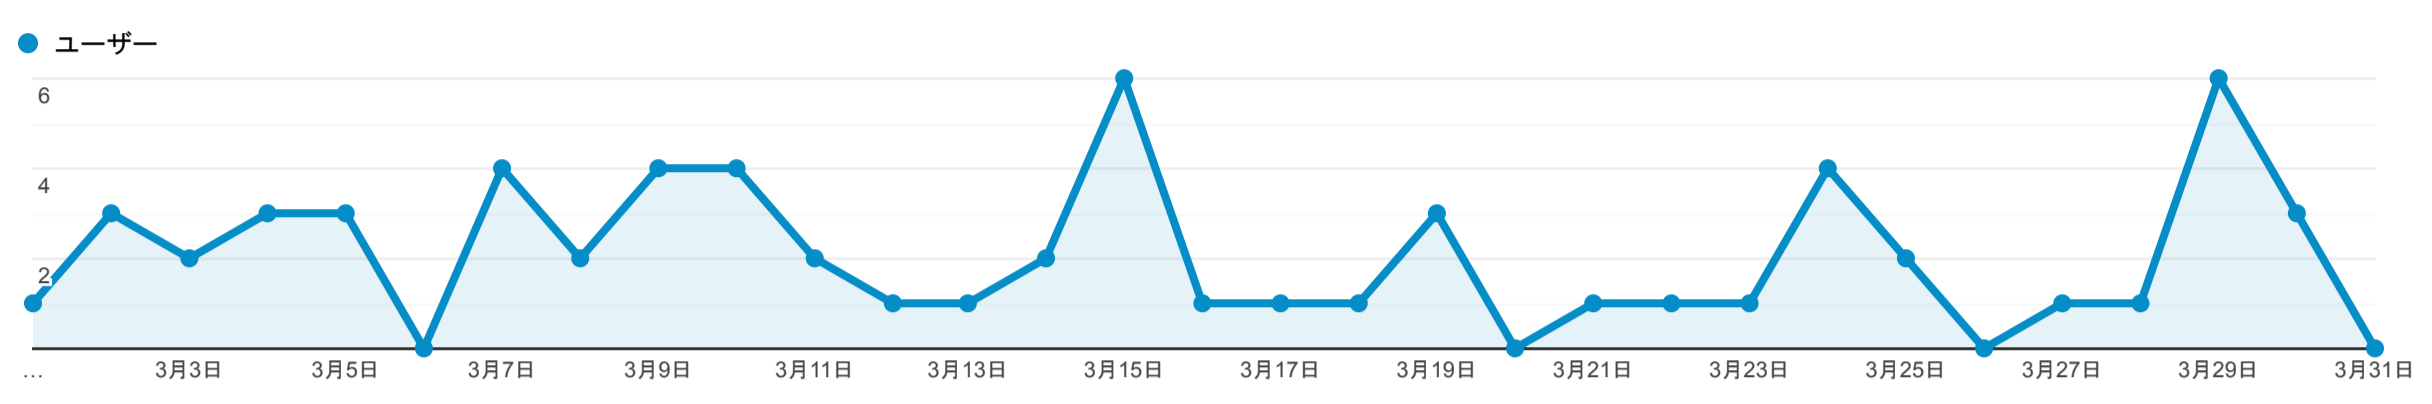

デバイス

2023/03/01 - 2023/03/31

すべてのユーザー  
63.77% ユーザー

エクスプローラ

サマリー

モバイルデバイスの情報	集客			行動			コンバージョン		
	ユーザー ↓	新規ユーザー	セッション	直帰率	ページ/セッション	平均セッション時間	コンバージョン率	目標の完了数	目標値
	44 全体に対する割合: 63.77% (69)	37 全体に対する割合: 68.52% (54)	71 全体に対する割合: 63.39% (112)	49.30% ビューの平均: 37.50% (31.46%)	2.28 ビューの平均: 3.02 (-24.39%)	00:01:04 ビューの平均: 00:02:22 (-54.59%)	0.00% ビューの平均: 0.00% (0.00%)	0 全体に対する割合: 0.00% (0)	\$0.00 全体に対する割合: 0.00% (0)
1. Apple iPhone	25 (55.56%)	24 (64.86%)	26 (36.62%)	53.85%	2.31	00:01:38	0.00%	0 (0.00%)	\$0.00 (0.00%)
2. Google Pixel 5	2 (4.44%)	2 (5.41%)	2 (2.82%)	0.00%	4.00	00:02:19	0.00%	0 (0.00%)	\$0.00 (0.00%)
3. LG H870DS G6	2 (4.44%)	2 (5.41%)	2 (2.82%)	100.00%	1.00	00:00:00	0.00%	0 (0.00%)	\$0.00 (0.00%)
4. (not set)	1 (2.22%)	0 (0.00%)	1 (1.41%)	100.00%	1.00	00:00:00	0.00%	0 (0.00%)	\$0.00 (0.00%)
5. Apple iPad	1 (2.22%)	1 (2.70%)	1 (1.41%)	0.00%	5.00	00:05:39	0.00%	0 (0.00%)	\$0.00 (0.00%)
6. Asus I006D Zenfone 8	1 (2.22%)	0 (0.00%)	2 (2.82%)	100.00%	1.00	00:00:00	0.00%	0 (0.00%)	\$0.00 (0.00%)
7. Google Pixel 6a	1 (2.22%)	0 (0.00%)	5 (7.04%)	0.00%	2.80	00:00:35	0.00%	0 (0.00%)	\$0.00 (0.00%)
8. Lenovo TB125FU Tab M10 Plus (3rd Gen)	1 (2.22%)	1 (2.70%)	1 (1.41%)	100.00%	1.00	00:00:00	0.00%	0 (0.00%)	\$0.00 (0.00%)
9. Samsung SC-53B Galaxy A52 5G	1 (2.22%)	1 (2.70%)	1 (1.41%)	100.00%	1.00	00:00:00	0.00%	0 (0.00%)	\$0.00 (0.00%)
10. Samsung SM-G973U Galaxy S10	1 (2.22%)	1 (2.70%)	1 (1.41%)	100.00%	1.00	00:00:00	0.00%	0 (0.00%)	\$0.00 (0.00%)
11. Sharp SH-41A AQUOS Sense 4	1 (2.22%)	1 (2.70%)	1 (1.41%)	100.00%	1.00	00:00:00	0.00%	0 (0.00%)	\$0.00 (0.00%)
12. Sharp SH-54B AQUOS SENSE6	1 (2.22%)	0 (0.00%)	1 (1.41%)	0.00%	3.00	00:06:29	0.00%	0 (0.00%)	\$0.00 (0.00%)
13. Sharp SH-M20 AQUOS WISH	1 (2.22%)	1 (2.70%)	1 (1.41%)	100.00%	1.00	00:00:00	0.00%	0 (0.00%)	\$0.00 (0.00%)
14. Sony SO-03J Xperia XZs	1 (2.22%)	0 (0.00%)	14 (19.72%)	42.86%	2.79	00:00:51	0.00%	0 (0.00%)	\$0.00 (0.00%)
15. Sony SO-04J XZ Premium	1 (2.22%)	1 (2.70%)	1 (1.41%)	0.00%	4.00	00:01:19	0.00%	0 (0.00%)	\$0.00 (0.00%)
16. Sony SO-41A Xperia 10 II	1 (2.22%)	0 (0.00%)	6 (8.45%)	50.00%	1.67	00:00:09	0.00%	0 (0.00%)	\$0.00 (0.00%)
17. Sony SO-51A Xperia 1 II	1 (2.22%)	1 (2.70%)	2 (2.82%)	50.00%	2.00	00:00:04	0.00%	0 (0.00%)	\$0.00 (0.00%)
18. Sony SOV39 Xperia XZ3	1 (2.22%)	1 (2.70%)	1 (1.41%)	100.00%	1.00	00:00:00	0.00%	0 (0.00%)	\$0.00 (0.00%)
19. Wiko K-KOOL	1 (2.22%)	0 (0.00%)	2 (2.82%)	0.00%	2.00	00:00:07	0.00%	0 (0.00%)	\$0.00 (0.00%)