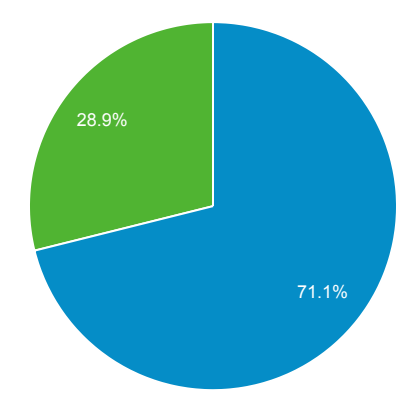

ユーザー サマリー

2023/02/01 - 2023/02/28

すべてのユーザー  
100.00% ユーザー

サマリー

<p>ユーザー</p> <p>154</p>	<p>新規ユーザー</p> <p>128</p>	<p>セッション</p> <p>232</p>	<p>ユーザーあたりのセッション数</p> <p>1.51</p>
<p>ページビュー数</p> <p>1,170</p>	<p>ページ/セッション</p> <p>5.04</p>	<p>平均セッション時間</p> <p>00:03:38</p>	<p>直帰率</p> <p>26.72%</p>

New Visitor Returning Visitor

言語	ユーザー	ユーザー (%)
1. ja	141	89.24%
2. ja-jp	16	10.13%
3. en-us	1	0.63%