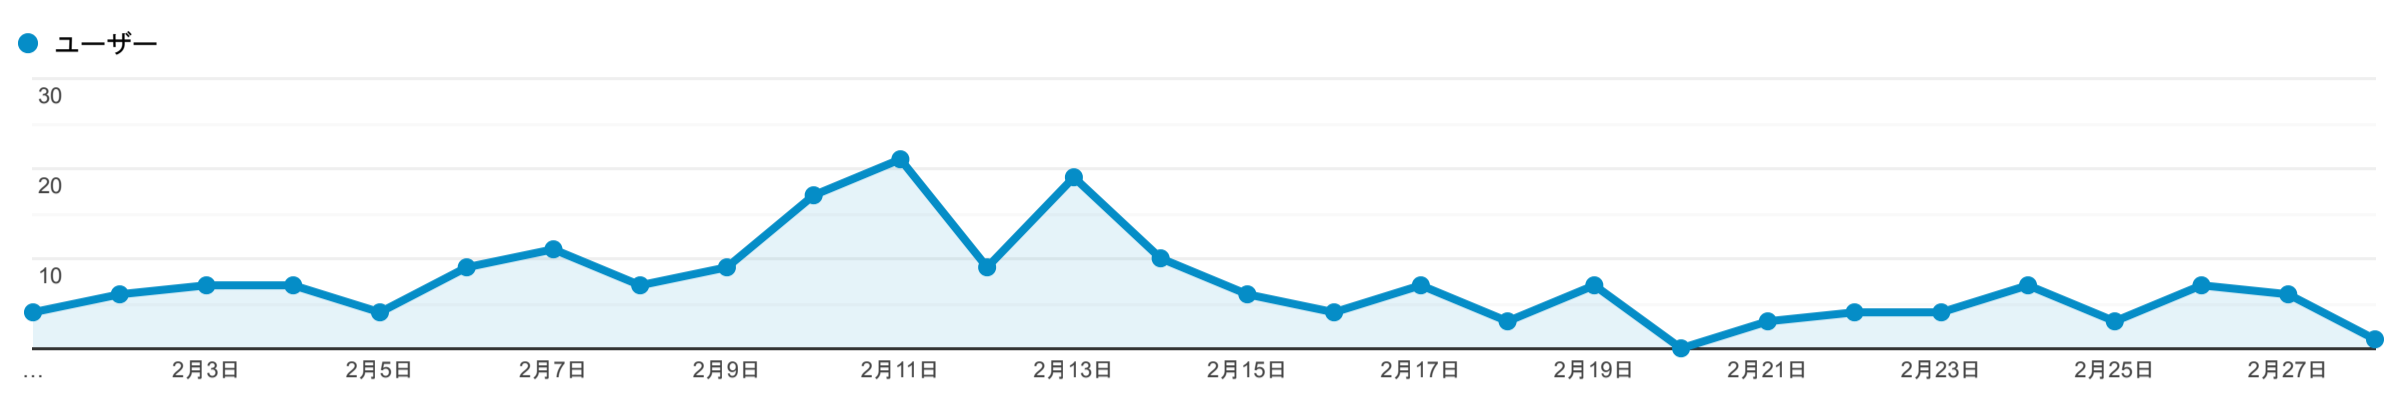

サマリー

2023/02/01 - 2023/02/28

すべてのユーザー
100.00% ユーザー

エクスプローラ

サマリー

デバイス カテゴリ	集客			行動			コンバージョン		
	ユーザー ↓	新規ユーザー	セッション	直帰率	ページ/セッション	平均セッション時間	コンバージョン率	目標の完了数	目標値
	154 全体に対する割合: 100.00% (154)	128 全体に対する割合: 100.00% (128)	232 全体に対する割合: 100.00% (232)	26.72% ビューの平均: 26.72% (0.00%)	5.04 ビューの平均: 5.04 (0.00%)	00:03:38 ビューの平均: 00:03:38 (0.00%)	0.00% ビューの平均: 0.00% (0.00%)	0 全体に対する割合: 0.00% (0)	\$0.00 全体に対する割合: 0.00% (\$0.00)
1. mobile	89 (57.79%)	79 (61.72%)	130 (56.03%)	34.62%	3.52	00:02:11	0.00%	0 (0.00%)	\$0.00 (0.00%)
2. desktop	60 (38.96%)	44 (34.38%)	96 (41.38%)	16.67%	6.85	00:05:16	0.00%	0 (0.00%)	\$0.00 (0.00%)
3. tablet	5 (3.25%)	5 (3.91%)	6 (2.59%)	16.67%	9.17	00:09:06	0.00%	0 (0.00%)	\$0.00 (0.00%)