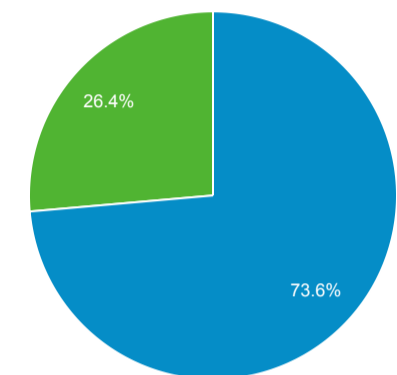

ユーザー サマリー

2023/01/01 - 2023/01/31

すべてのユーザー
100.00% ユーザー

サマリー

<p>ユーザー</p> <p>126</p>	<p>新規ユーザー</p> <p>106</p>	<p>セッション</p> <p>270</p>	<p>ユーザーあたりのセッション数</p> <p>2.14</p>
<p>ページビュー数</p> <p>1,470</p>	<p>ページ/セッション</p> <p>5.44</p>	<p>平均セッション時間</p> <p>00:03:48</p>	<p>直帰率</p> <p>27.04%</p>

New Visitor Returning Visitor

言語	ユーザー	ユーザー (%)
1. ja	104	81.25%
2. ja-jp	21	16.41%
3. en-us	3	2.34%