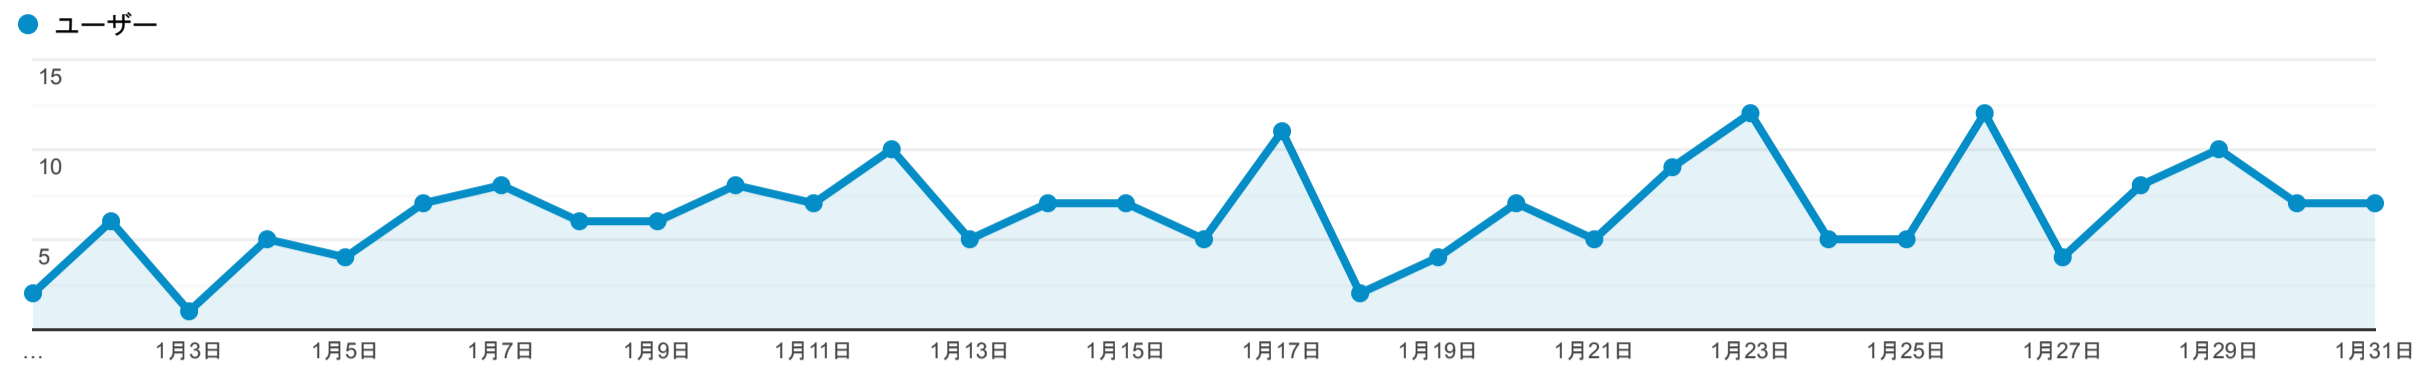

ユーザー サマリー

2023/01/01 - 2023/01/31

すべてのユーザー
100.00% ユーザー

サマリー

<p>ユーザー</p> <p>126</p>	<p>新規ユーザー</p> <p>106</p>	<p>セッション</p> <p>270</p>	<p>ユーザーあたりのセッション数</p> <p>2.14</p>
<p>ページビュー数</p> <p>1,470</p>	<p>ページ/セッション</p> <p>5.44</p>	<p>平均セッション時間</p> <p>00:03:48</p>	<p>直帰率</p> <p>27.04%</p>

New Visitor Returning Visitor

言語	ユーザー	ユーザー (%)
1. ja	104	81.25%
2. ja-jp	21	16.41%
3. en-us	3	2.34%