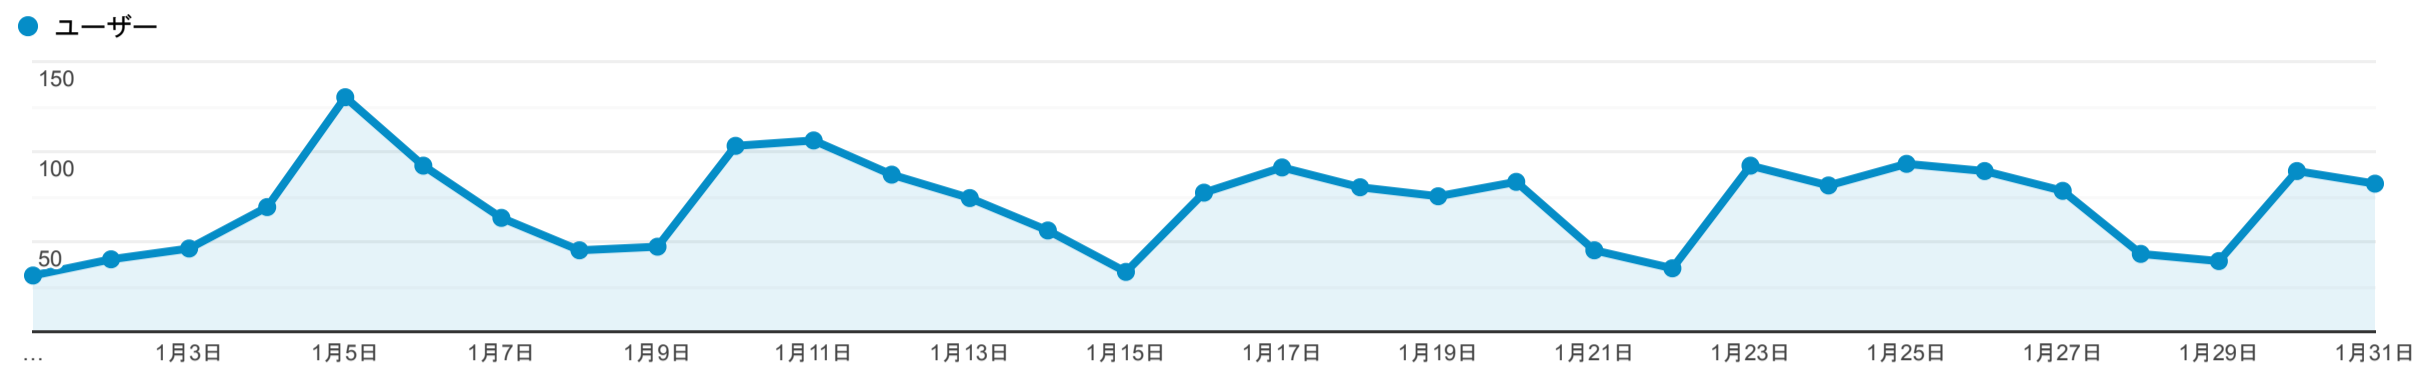

サマリー

すべてのユーザー
100.00% ユーザー

2023/01/01 - 2023/01/31

エクスプローラ

サマリー

デバイス カテゴリ	集客			行動			コンバージョン		
	ユーザー ↓	新規ユーザー	セッション	直帰率	ページ/セッション	平均セッション時間	コンバージョン率	目標の完了数	目標値
	729 全体に対する割合: 100.00% (729)	390 全体に対する割合: 100.00% (390)	2,852 全体に対する割合: 100.00% (2,852)	12.69% ビューの平均: 12.69% (0.00%)	8.42 ビューの平均: 8.42 (0.00%)	00:02:44 ビューの平均: 00:02:44 (0.00%)	0.00% ビューの平均: 0.00% (0.00%)	0 全体に対する割合: 0.00% (0)	¥0 全体に対する割合: 0.00% (¥0)
1. desktop	564 (77.15%)	283 (72.56%)	2,144 (75.18%)	10.26%	8.87	00:02:40	0.00%	0 (0.00%)	¥0 (0.00%)
2. mobile	151 (20.66%)	97 (24.87%)	675 (23.67%)	20.15%	6.98	00:02:53	0.00%	0 (0.00%)	¥0 (0.00%)
3. tablet	16 (2.19%)	10 (2.56%)	33 (1.16%)	18.18%	8.33	00:04:06	0.00%	0 (0.00%)	¥0 (0.00%)