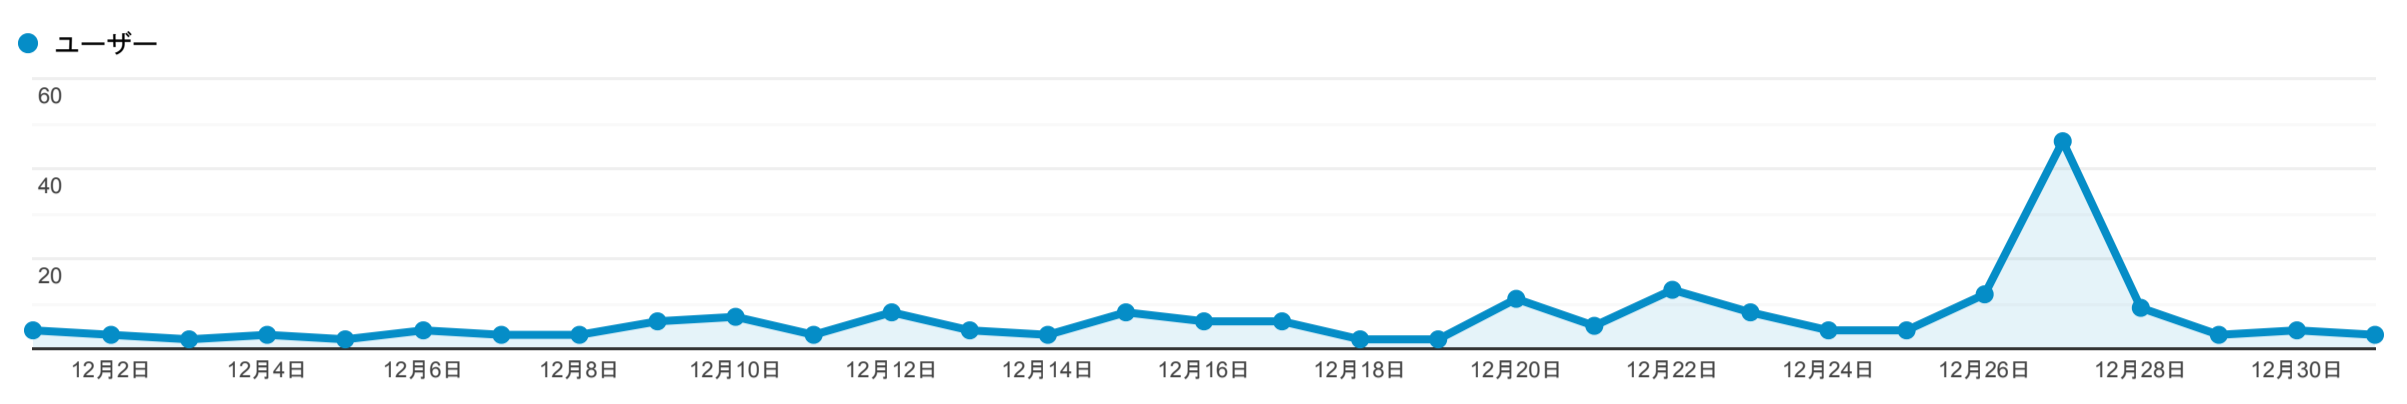

サマリー

2022/12/01 - 2022/12/31

すべてのユーザー
100.00% ユーザー

エクスプローラ

サマリー

デバイス カテゴリ	集客			行動			コンバージョン		
	ユーザー ↓	新規ユーザー	セッション	直帰率	ページ/セッション	平均セッション時間	コンバージョン率	目標の完了数	目標値
	137 全体に対する割合: 100.00% (137)	122 全体に対する割合: 100.00% (122)	230 全体に対する割合: 100.00% (230)	37.83% ビューの平均: 37.83% (0.00%)	3.71 ビューの平均: 3.71 (0.00%)	00:02:30 ビューの平均: 00:02:30 (0.00%)	0.00% ビューの平均: 0.00% (0.00%)	0 全体に対する割合: 0.00% (0)	\$0.00 全体に対する割合: 0.00% (\$0.00)
1. mobile	88 (64.23%)	81 (66.39%)	143 (62.17%)	49.65%	2.38	00:01:14	0.00%	0 (0.00%)	\$0.00 (0.00%)
2. desktop	45 (32.85%)	37 (30.33%)	80 (34.78%)	18.75%	5.99	00:04:32	0.00%	0 (0.00%)	\$0.00 (0.00%)
3. tablet	4 (2.92%)	4 (3.28%)	7 (3.04%)	14.29%	4.86	00:05:16	0.00%	0 (0.00%)	\$0.00 (0.00%)