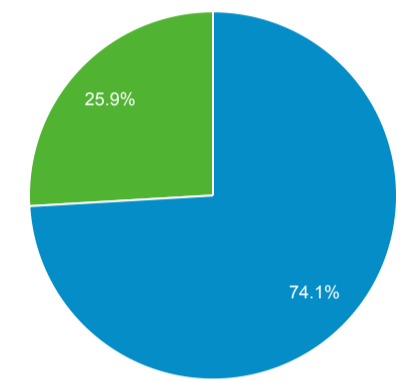

ユーザー サマリー

2022/11/01 - 2022/11/30

すべてのユーザー
100.00% ユーザー

サマリー

<p>ユーザー</p> <p>75</p>	<p>新規ユーザー</p> <p>60</p>	<p>セッション</p> <p>129</p>	<p>ユーザーあたりのセッション数</p> <p>1.72</p>
<p>ページビュー数</p> <p>546</p>	<p>ページ/セッション</p> <p>4.23</p>	<p>平均セッション時間</p> <p>00:02:55</p>	<p>直帰率</p> <p>22.48%</p>

New Visitor Returning Visitor

言語

言語	ユーザー	ユーザー (%)
1. ja	58	76.32%
2. ja-jp	15	19.74%
3. en-us	3	3.95%