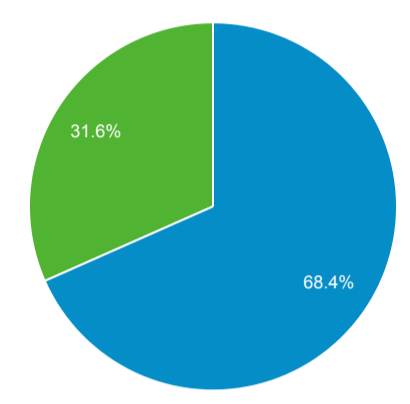

ユーザー サマリー

2022/10/01 - 2022/10/31

すべてのユーザー  
100.00% ユーザー

サマリー

ユーザー 87	新規ユーザー 67	セッション 178	ユーザーあたりのセッション数 2.05
ページビュー数 775	ページ/セッション 4.35	平均セッション時間 00:02:38	直帰率 28.09%

New Visitor Returning Visitor

言語	ユーザー	ユーザー (%)
1. ja	68	77.27%
2. ja-jp	16	18.18%
3. en-us	4	4.55%