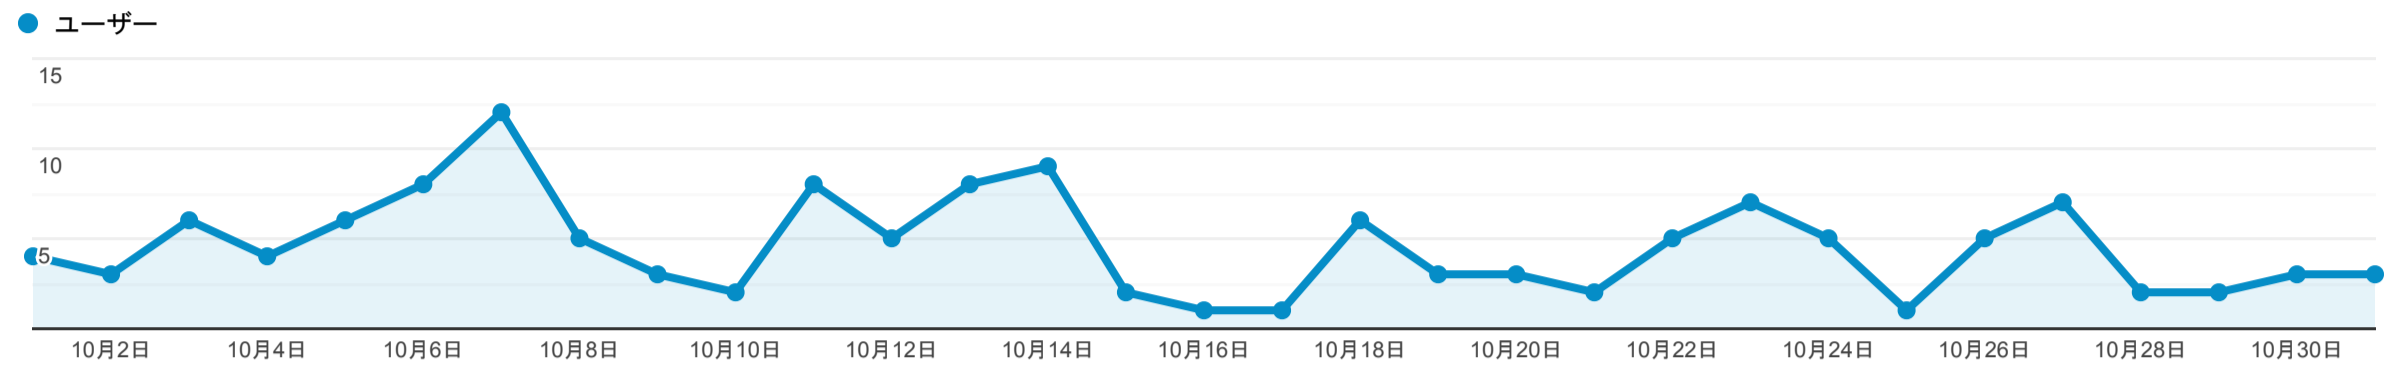

サマリー

2022/10/01 - 2022/10/31

すべてのユーザー
100.00% ユーザー

エクスプローラ

サマリー

デバイス カテゴリ	集客			行動			コンバージョン		
	ユーザー ↓	新規ユーザー	セッション	直帰率	ページ/セッション	平均セッション時間	コンバージョン率	目標の完了数	目標値
	87 全体に対する割合: 100.00% (87)	67 全体に対する割合: 100.00% (67)	178 全体に対する割合: 100.00% (178)	28.09% ビューの平均: 28.09% (0.00%)	4.35 ビューの平均: 4.35 (0.00%)	00:02:38 ビューの平均: 00:02:38 (0.00%)	0.00% ビューの平均: 0.00% (0.00%)	0 全体に対する割合: 0.00% (0)	\$0.00 全体に対する割合: 0.00% (\$0.00)
1. desktop	50 (57.47%)	38 (56.72%)	97 (54.49%)	34.02%	5.20	00:03:17	0.00%	0 (0.00%)	\$0.00 (0.00%)
2. mobile	36 (41.38%)	28 (41.79%)	80 (44.94%)	21.25%	3.28	00:01:49	0.00%	0 (0.00%)	\$0.00 (0.00%)
3. tablet	1 (1.15%)	1 (1.49%)	1 (0.56%)	0.00%	9.00	00:03:42	0.00%	0 (0.00%)	\$0.00 (0.00%)