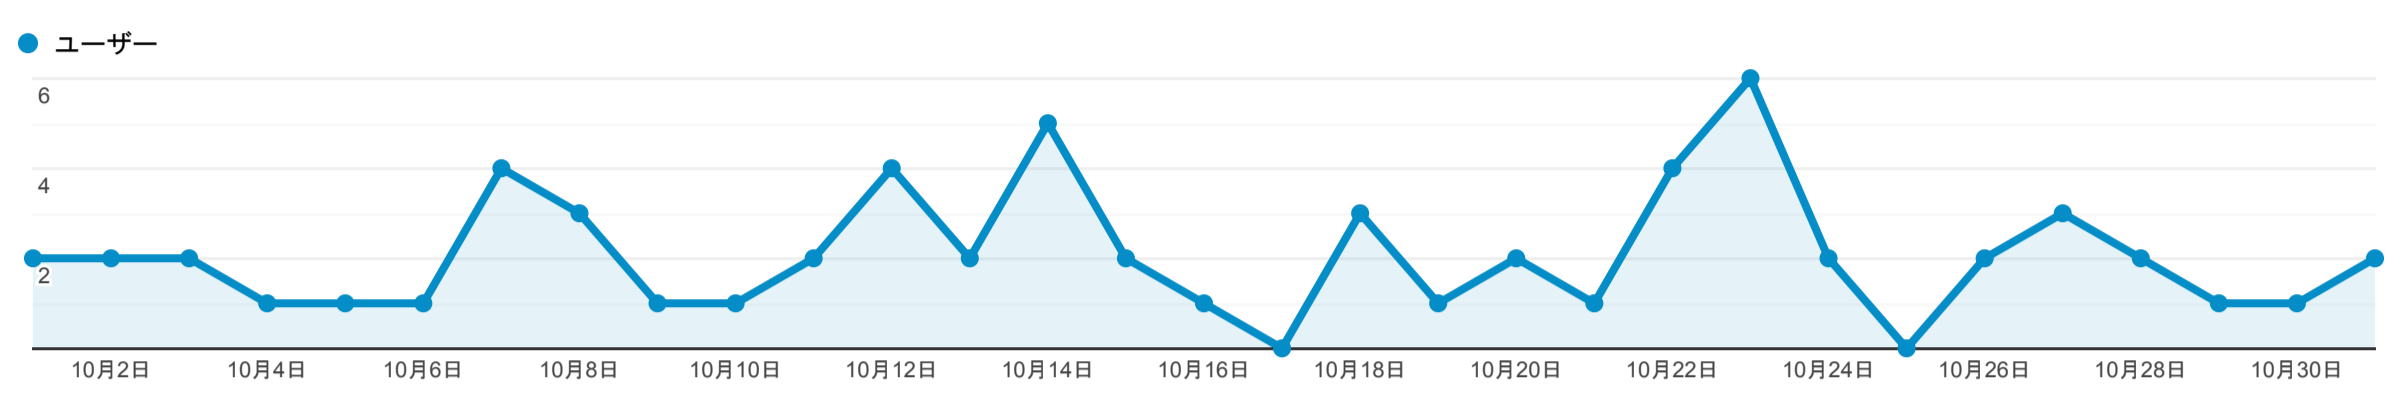

デバイス

2022/10/01 - 2022/10/31

すべてのユーザー  
42.53% ユーザー

エクスプローラ

サマリー

モバイルデバイスの情報	集客			行動			コンバージョン		
	ユーザー ↓	新規ユーザー	セッション	直帰率	ページ/セッション	平均セッション時間	コンバージョン率	目標の完了数	目標値
	37 全体に対する割合: 42.53% (87)	29 全体に対する割合: 43.28% (67)	81 全体に対する割合: 45.51% (178)	20.99% ビューの平均: 28.09% (-25.28%)	3.35 ビューの平均: 4.35 (-23.16%)	00:01:50 ビューの平均: 00:02:38 (-30.00%)	0.00% ビューの平均: 0.00% (0.00%)	0 全体に対する割合: 0.00% (0)	\$0.00 全体に対する割合: 0.00% (0.00)
1. Apple iPhone	18 (48.65%)	17 (58.62%)	22 (27.16%)	22.73%	4.50	00:02:24	0.00%	0 (0.00%)	\$0.00 (0.00%)
2. Sharp SH-RM19 AQUOS SENSE6	2 (5.41%)	2 (6.90%)	3 (3.70%)	33.33%	4.00	00:01:32	0.00%	0 (0.00%)	\$0.00 (0.00%)
3. Google Pixel 3a XL	1 (2.70%)	0 (0.00%)	4 (4.94%)	0.00%	2.25	00:01:20	0.00%	0 (0.00%)	\$0.00 (0.00%)
4. Google Pixel 4a	1 (2.70%)	0 (0.00%)	1 (1.23%)	0.00%	10.00	00:01:44	0.00%	0 (0.00%)	\$0.00 (0.00%)
5. Google Pixel 4a (5G)	1 (2.70%)	1 (3.45%)	1 (1.23%)	0.00%	2.00	00:00:10	0.00%	0 (0.00%)	\$0.00 (0.00%)
6. Kyocera A001KC Katan Sumaho 2	1 (2.70%)	0 (0.00%)	3 (3.70%)	100.00%	1.00	00:00:00	0.00%	0 (0.00%)	\$0.00 (0.00%)
7. Kyocera KYV47 BASIO 4	1 (2.70%)	1 (3.45%)	1 (1.23%)	100.00%	1.00	00:00:00	0.00%	0 (0.00%)	\$0.00 (0.00%)
8. LG A001LG V60 ThinQ 5G	1 (2.70%)	0 (0.00%)	2 (2.47%)	50.00%	2.00	00:00:41	0.00%	0 (0.00%)	\$0.00 (0.00%)
9. Samsung SCV36 Galaxy S8	1 (2.70%)	1 (3.45%)	1 (1.23%)	0.00%	3.00	00:01:06	0.00%	0 (0.00%)	\$0.00 (0.00%)
10. Sharp 803SH AQUOS R2 compact	1 (2.70%)	1 (3.45%)	2 (2.47%)	50.00%	1.50	00:00:31	0.00%	0 (0.00%)	\$0.00 (0.00%)
11. Sharp SH-41A AQUOS Sense 4	1 (2.70%)	1 (3.45%)	1 (1.23%)	100.00%	1.00	00:00:00	0.00%	0 (0.00%)	\$0.00 (0.00%)
12. Sony SO-01L Xperia XZ3	1 (2.70%)	0 (0.00%)	1 (1.23%)	0.00%	3.00	00:00:12	0.00%	0 (0.00%)	\$0.00 (0.00%)
13. Sony SO-02L Xperia Ace	1 (2.70%)	1 (3.45%)	1 (1.23%)	0.00%	6.00	00:01:46	0.00%	0 (0.00%)	\$0.00 (0.00%)
14. Sony SO-03J Xperia XZs	1 (2.70%)	0 (0.00%)	32 (39.51%)	9.38%	2.84	00:02:17	0.00%	0 (0.00%)	\$0.00 (0.00%)
15. Sony SO-05F DoCoMo tablet Xperia Z2 Tablet	1 (2.70%)	1 (3.45%)	1 (1.23%)	0.00%	9.00	00:03:42	0.00%	0 (0.00%)	\$0.00 (0.00%)
16. Sony SO-41A Xperia 10 II	1 (2.70%)	0 (0.00%)	2 (2.47%)	0.00%	3.50	00:00:21	0.00%	0 (0.00%)	\$0.00 (0.00%)
17. Sony SO-51B Xperia 1 III	1 (2.70%)	1 (3.45%)	1 (1.23%)	100.00%	1.00	00:00:00	0.00%	0 (0.00%)	\$0.00 (0.00%)
18. Sony SOV36 Xperia XZ1	1 (2.70%)	1 (3.45%)	1 (1.23%)	0.00%	3.00	00:00:27	0.00%	0 (0.00%)	\$0.00 (0.00%)
19. Xiaomi XIG02 Redmi Note 10 JE	1 (2.70%)	1 (3.45%)	1 (1.23%)	0.00%	4.00	00:01:08	0.00%	0 (0.00%)	\$0.00 (0.00%)