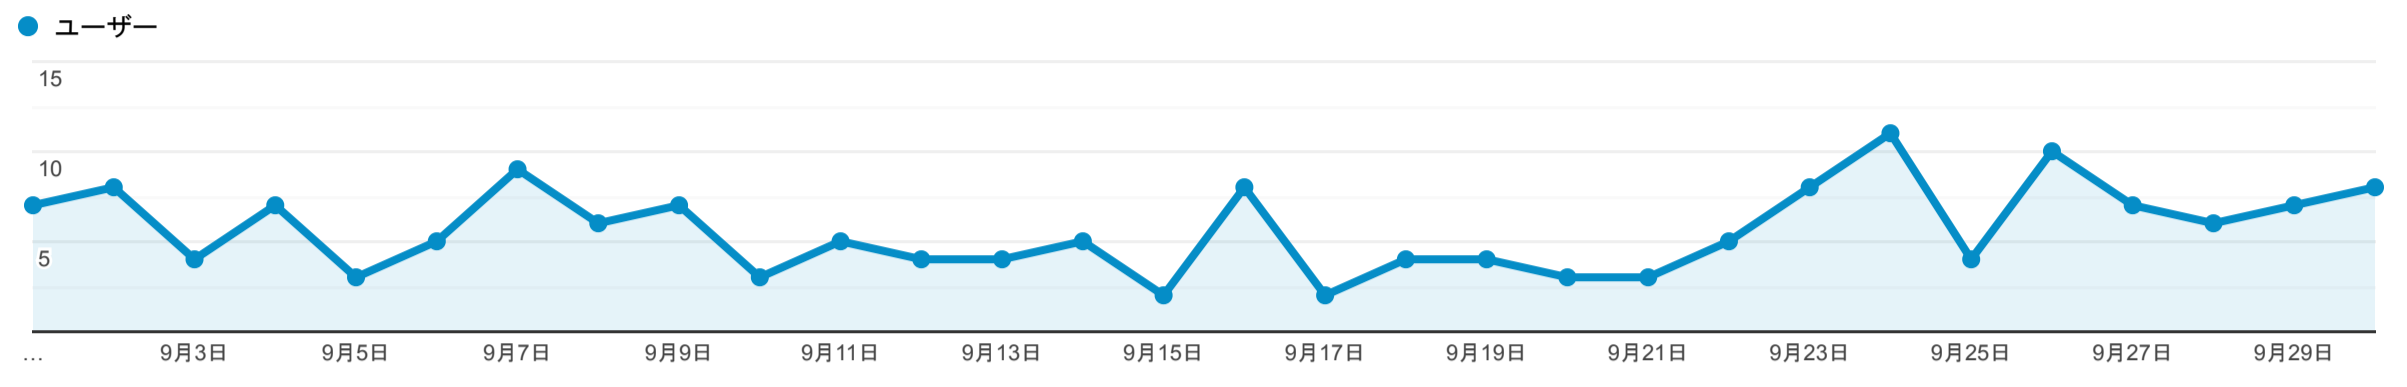

サマリー

2022/09/01 - 2022/09/30

すべてのユーザー  
100.00% ユーザー

エクスプローラ

サマリー

デバイス カテゴリ	集客			行動			コンバージョン		
	ユーザー ↓	新規ユーザー	セッション	直帰率	ページ/セッション	平均セッション時間	コンバージョン率	目標の完了数	目標値
	<b>112</b> 全体に対する割合: 100.00% (112)	<b>91</b> 全体に対する割合: 100.00% (91)	<b>208</b> 全体に対する割合: 100.00% (208)	<b>30.29%</b> ビューの平均: 30.29% (0.00%)	<b>4.48</b> ビューの平均: 4.48 (0.00%)	<b>00:03:06</b> ビューの平均: 00:03:06 (0.00%)	<b>0.00%</b> ビューの平均: 0.00% (0.00%)	<b>0</b> 全体に対する割合: 0.00% (0)	<b>\$0.00</b> 全体に対する割合: 0.00% (\$0.00)
1. mobile	<b>52</b> (46.43%)	<b>43</b> (47.25%)	<b>101</b> (48.56%)	<b>32.67%</b>	<b>3.99</b>	<b>00:02:36</b>	<b>0.00%</b>	<b>0</b> (0.00%)	<b>\$0.00</b> (0.00%)
2. desktop	<b>51</b> (45.54%)	<b>40</b> (43.96%)	<b>89</b> (42.79%)	<b>29.21%</b>	<b>4.93</b>	<b>00:03:46</b>	<b>0.00%</b>	<b>0</b> (0.00%)	<b>\$0.00</b> (0.00%)
3. tablet	<b>9</b> (8.04%)	<b>8</b> (8.79%)	<b>18</b> (8.65%)	<b>22.22%</b>	<b>5.00</b>	<b>00:02:37</b>	<b>0.00%</b>	<b>0</b> (0.00%)	<b>\$0.00</b> (0.00%)