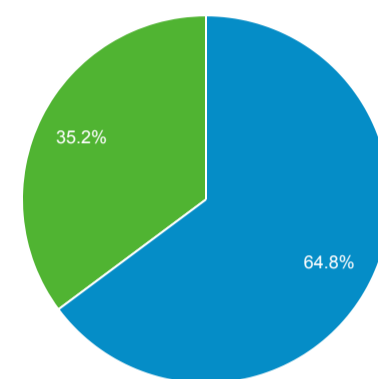

2022/07/01 - 2022/07/31

ユーザー サマリー

すべてのユーザー
100.00% ユーザー

サマリー

| | | | |
|---------------------------|------------------------------|----------------------------------|-----------------------------------|
| <p>ユーザー</p> <p>92</p> | <p>新規ユーザー</p> <p>70</p> | <p>セッション</p> <p>200</p> | <p>ユーザーあたりのセッション数</p> <p>2.17</p> |
| <p>ページビュー数</p> <p>913</p> | <p>ページ/セッション</p> <p>4.56</p> | <p>平均セッション時間</p> <p>00:04:03</p> | <p>直帰率</p> <p>31.00%</p> |

■ New Visitor ■ Returning Visitor

| 言語 | ユーザー | ユーザー (%) |
|----------|------|----------|
| 1. ja | 64 | 68.82% |
| 2. ja-jp | 28 | 30.11% |
| 3. en-us | 1 | 1.08% |