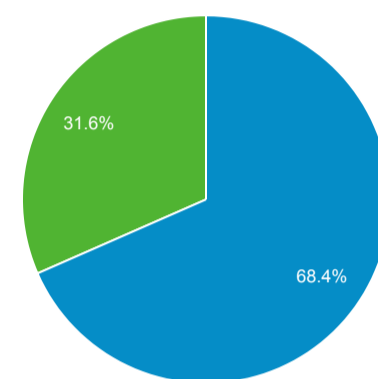

2022/06/01 - 2022/06/30

ユーザー サマリー

すべてのユーザー  
100.00% ユーザー

サマリー

<p>ユーザー</p> <p>66</p>	<p>新規ユーザー</p> <p>52</p>	<p>セッション</p> <p>148</p>	<p>ユーザーあたりのセッション数</p> <p>2.24</p>
<p>ページビュー数</p> <p>658</p>	<p>ページ/セッション</p> <p>4.45</p>	<p>平均セッション時間</p> <p>00:04:18</p>	<p>直帰率</p> <p>34.46%</p>

■ New Visitor ■ Returning Visitor

言語	ユーザー	ユーザー (%)
1. ja	46	68.66%
2. ja-jp	19	28.36%
3. en-us	2	2.99%