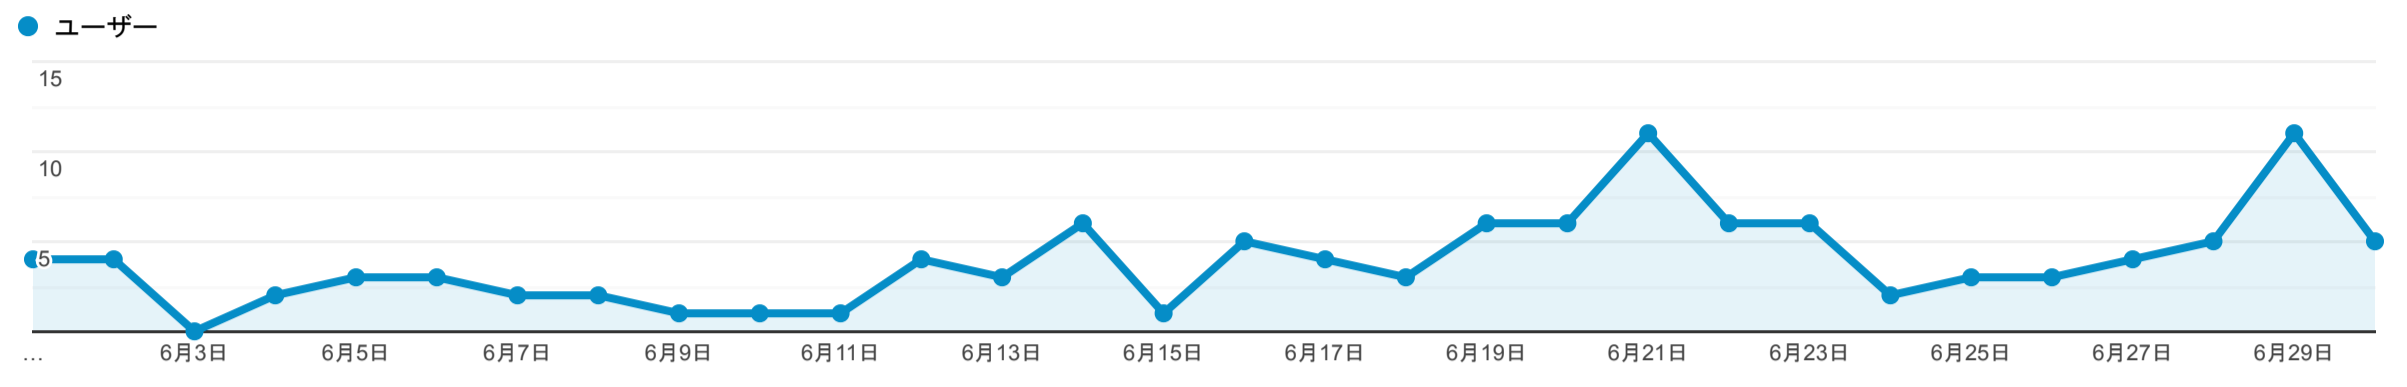

サマリー

2022/06/01 - 2022/06/30

すべてのユーザー
100.00% ユーザー

エクスプローラ

サマリー

デバイス カテゴリ	集客			行動			コンバージョン		
	ユーザー ↓	新規ユーザー	セッション	直帰率	ページ/セッション	平均セッション時間	コンバージョン率	目標の完了数	目標値
	66 全体に対する割合: 100.00% (66)	52 全体に対する割合: 100.00% (52)	148 全体に対する割合: 100.00% (148)	34.46% ビューの平均: 34.46% (0.00%)	4.45 ビューの平均: 4.45 (0.00%)	00:04:18 ビューの平均: 00:04:18 (0.00%)	0.00% ビューの平均: 0.00% (0.00%)	0 全体に対する割合: 0.00% (0)	\$0.00 全体に対する割合: 0.00% (\$0.00)
1. mobile	34 (51.52%)	28 (53.85%)	87 (58.78%)	44.83%	3.56	00:02:29	0.00%	0 (0.00%)	\$0.00 (0.00%)
2. desktop	29 (43.94%)	22 (42.31%)	57 (38.51%)	21.05%	5.67	00:06:29	0.00%	0 (0.00%)	\$0.00 (0.00%)
3. tablet	3 (4.55%)	2 (3.85%)	4 (2.70%)	0.00%	6.25	00:12:50	0.00%	0 (0.00%)	\$0.00 (0.00%)