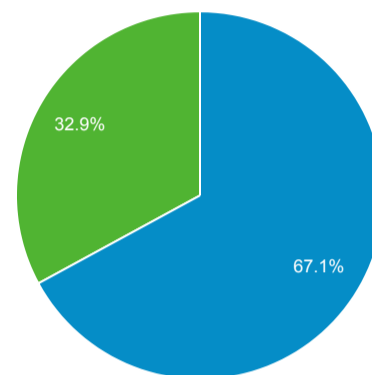

2022/05/01 - 2022/05/31

ユーザー サマリー

すべてのユーザー
100.00% ユーザー

サマリー

<p>ユーザー</p> <p>71</p>	<p>新規ユーザー</p> <p>55</p>	<p>セッション</p> <p>127</p>	<p>ユーザーあたりのセッション数</p> <p>1.79</p>
<p>ページビュー数</p> <p>490</p>	<p>ページ/セッション</p> <p>3.86</p>	<p>平均セッション時間</p> <p>00:02:49</p>	<p>直帰率</p> <p>31.50%</p>

New Visitor Returning Visitor

言語

言語	ユーザー	ユーザー (%)
1. ja	50	69.44%
2. ja-jp	21	29.17%
3. en-us	1	1.39%